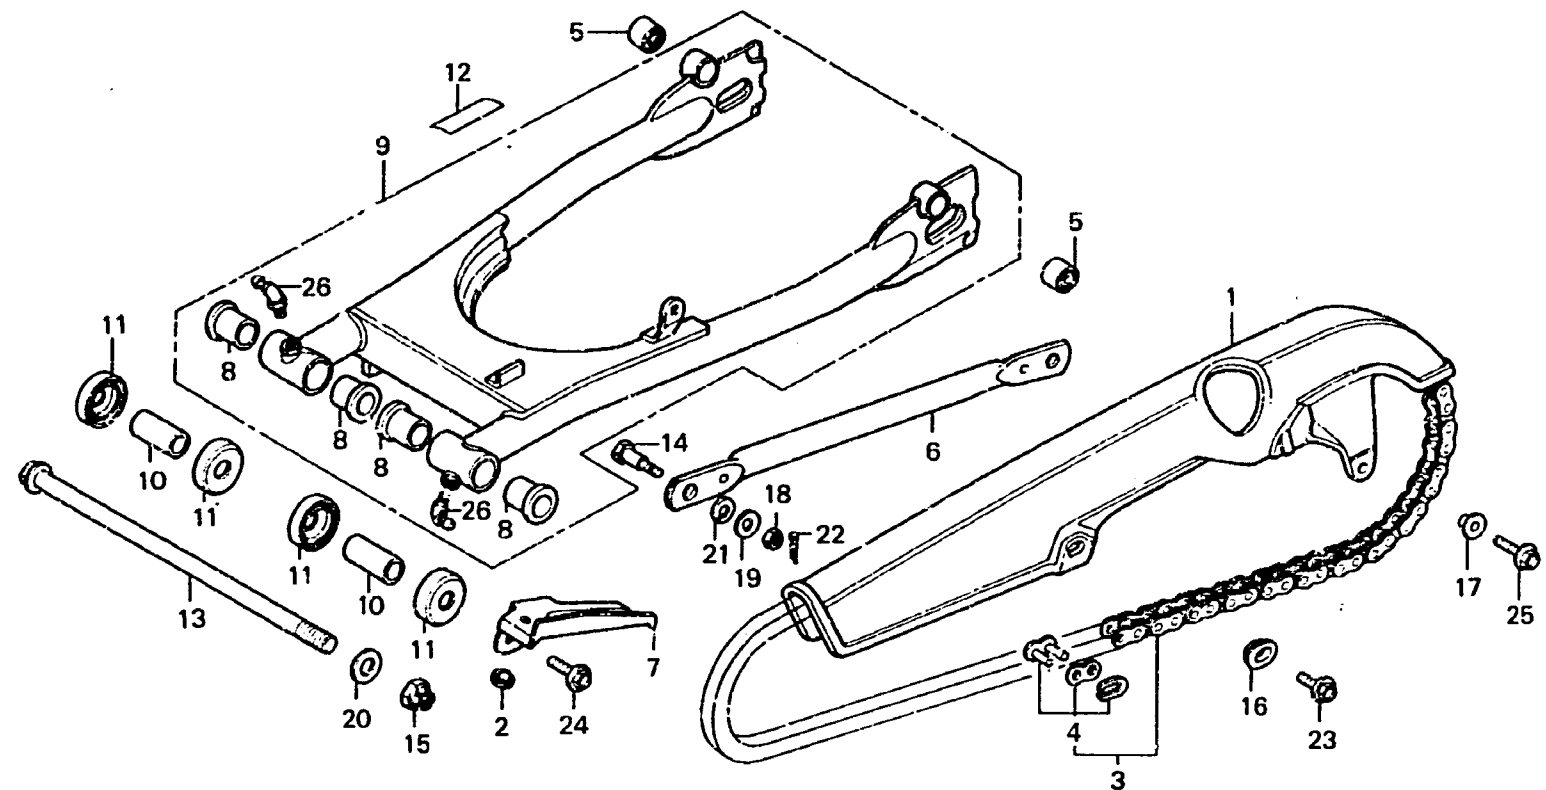

2-C8

F-23

Rear fork • Chain case

Fourche arrière •
Carter de chaîne

Hintere Schwinge •
Kettenschutz

Horquilla trasera •
Caja de cadena

B413-41

Item d'entretien	T.D.R.	N° de réf.	N° de pièce	Description	N° de requis			N° de série	Code de zone	
					CB250T	CB400T	CB400Tz			
		14	90133-286-000	BOULON DE BRAS DE BUTEE DE FREIN AR.	1	1	1	1	1	
		15	90354-268-000	ECROU D'AUTO-BLOCANT, BLOCANT 14MM	1	1	1	1	1	
		16	90513-323-000	RONDELLE, 6X9	1	1	1	1	1	
		17	90563-045-000	RONDELLE DE MONTAGE DE SUPPORT NUMERO	1	1	1	1		CH, E, ED, F, G, G2, IT
			40515-413-000	COLLIER DE CARTER DE CHAINE	1	1			2012866 4070344	DK, DM, SA, U
							1		2012867 4070345	DK, DM, SA, U
		18	94001-08000-05	ECROU HEX., 8MM	1	1	1	1	1	
		19	94101-08000	RONDELLE PLATE, 8MM	1	1	1	1	1	
		20	94102-14000	RONDELLE PLATE, 14MM	1	1	1	1	1	
					1	1				CH, E, ED, F, G, G2, IT
			90501-447-000	RONDELLE DE PIVOT DE FOURCHE AR.	2	2			2015806 4071024	DK, DM, SA, U
							1		2015807 4071025	DK, DM, SA, U
							2			DK, DM, SA, U
		21	94111-10000	RONDELLE ELASTIQUE, 10MM	1	1	1	1	1	

1980.05.10

2-C8

06

2-D8