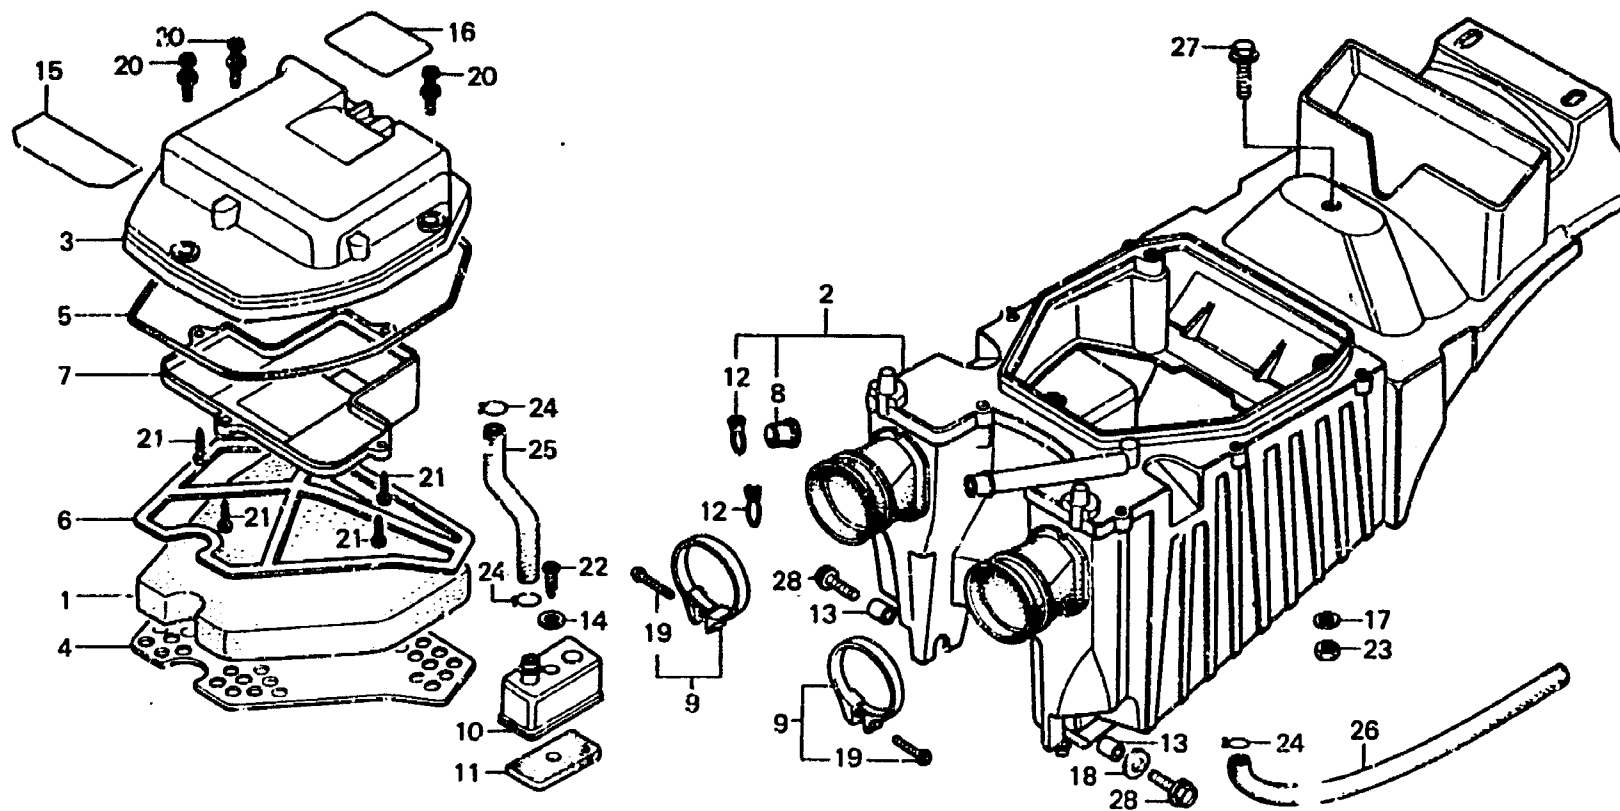

**M 7**

**F-18**

**Air cleaner**

(CB250T-I, CB250T-II)  
(CB400T-I, CB400T-II)

**Filtre à air**

(CB250T-I, CB250T-II)  
(CB400T-I, CB400T-II)

**Luftfilter**

(CB250T-I, CB250T-II)  
(CB400T-I, CB400T-II)

**Lirpiador de aire**

(CB250T-I, CB250T-II)  
(CB400T-I, CB400T-II)

B413-36

Item d'entretien	T.D.R.	N° de réf.	N° de pièce	Description	N° de requis			N° de série	Code de zone
					CB250T	CB400T	CB400Tz		
		14	37314-061-810	RONDELLE PLATE, 5.5MM	1	1		2010649 2049999	
		15	87506-340-670	PLAQUE D'AVERTISSEMENT DE FILTRE A AIR	1	1	1	2010649 2049999 4049999	
		16	87506-413-670	PLAQUE D'AVERTISSEMENT POUR BATTERIE	1	1	1	2010649 2049999 4049999	
		17	90304-538-000	RONDELLE DE SUPPORT DE FARE-CHOC	1	1	1	2010649 2049999 4049999	
		18	90581-701-000	RONDELLE, -18MM-	1	1	1	2010649 2049999 4049999	
		19	93500-04025-0A	VIS A TETE CYLINDRIQUE, 4X25	2	2	2	2010649 2049999 4049999	