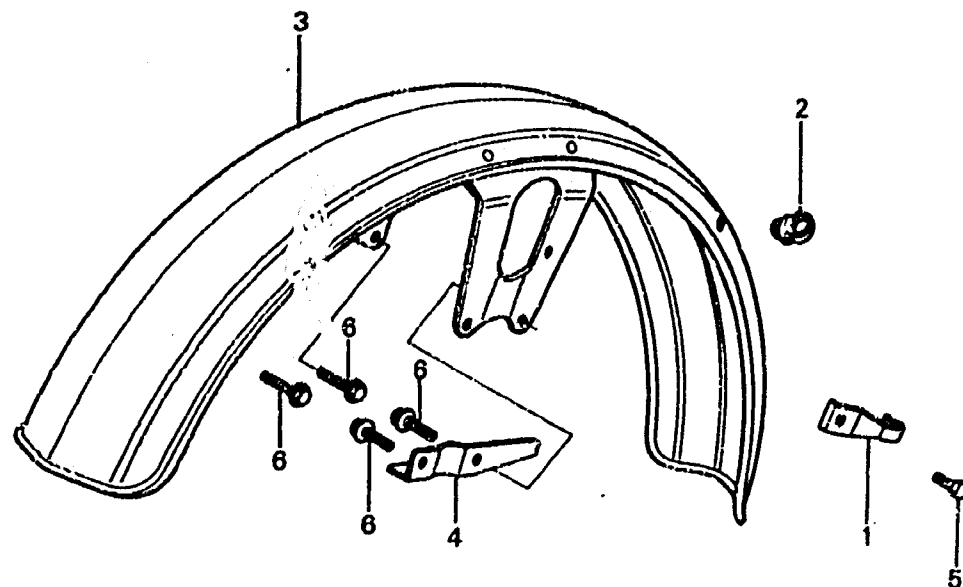

J 3

F-7

Front fender

Garde-boue avant

Vorderer Kotflügel

Parafango delantero

B413-26A

Item d'entretien	T.D.R.	N° de réf.	N° de pièce	Description	N° de requis				N° de série	Code de zone		
					CB250T	CB400	CB400Tz					
GARDE BOUE COMP. AV.	0.2	1	45417-413-000	AGRAFE A DE DURITE DE FREIN	1	1	1	1				
		2	45451-367-690	ANNEAU DE CABLE	1	1	1	1	1			
		3	61100-413-000	GARDE BOUE COMP. AV.		1	1	1		2012866	CH,G2 DK,DM,E,ED,F,G,IT SA,U	
									1	4075374	DK,DM,E,ED,F,G,IT SA,U	
					61100-414-000	GARDE BOUE COMP. AV.	1					
					61100-413-010	GARDE BOUE COMP. AV.		1			2012867	DK,DM,E,ED,F,G,IT SA,U
										1	4075375	DK,DM,E,ED,F,G,IT SA,U
										1		
					4	61102-415-000	GUIDE DE GARDE-BOUE AV. G.	1			1	1
					1						2012867	IT
					1	1			2012867	2015806	DK,DM,SA,U	
								1	4070375	4070929	DK,DM,II	
								1	4070375		IT	