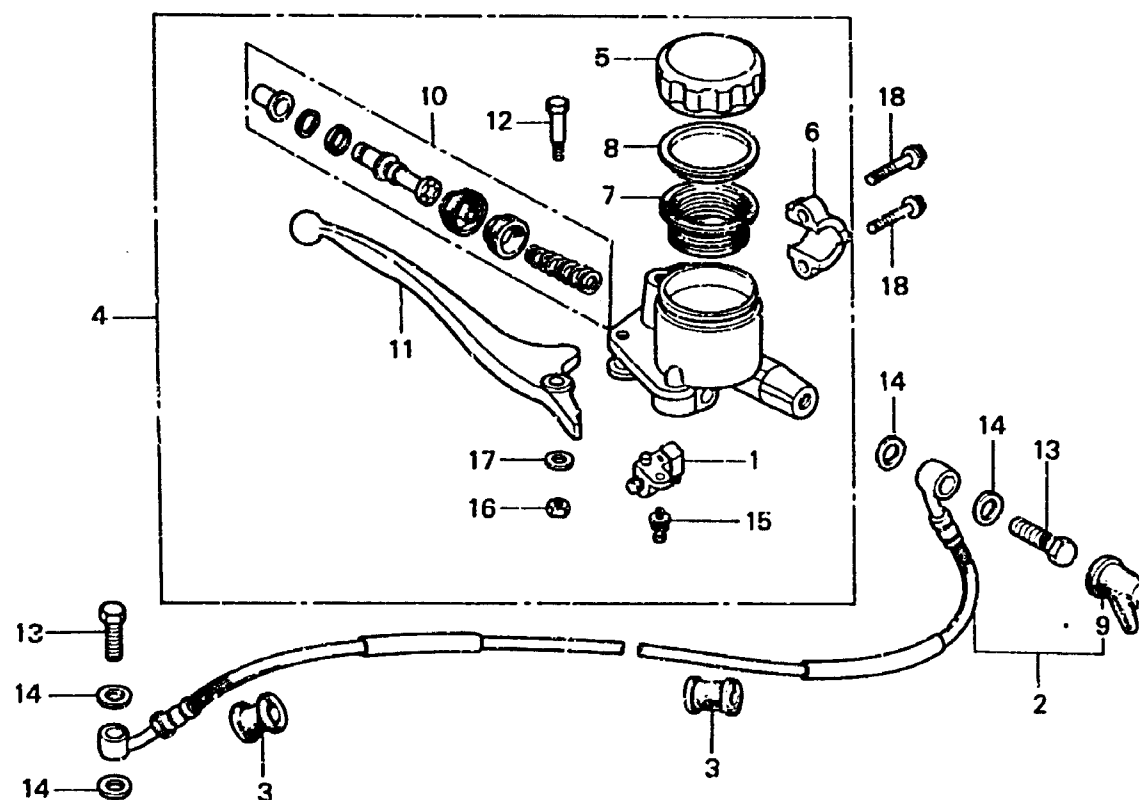

I 9

F-4

Front brake master cylinder
(CM,DK,DM,SA,U)

Maitre cylindre de frein avant
(CM,DK,DM,SA,U)

Vorderradbremse-Hauptzylinder
(CM,DK,DM,SA,U)

Cilindro maestro de freno
delantero (CM,DK,DM,SA,U)

· 8413-23

Item d'entretien	T.D.R.	N° de réf.	N° de pièce	Description	N° de requis				N° de série	Code de zone
					CB250T	CB400T	CB400Tz			
		6	45517-300-003	SUPPORT DE MAITRE CYLINDRE (NISSIN)	1	1	1			CM,DK,DM,SA,U
		7	45520-300-000	DIAPHRAGME	1	1	1			CM,DK,DM,SA,U
		8	45521-300-010	PLAQUE DE DIAPHRAGME	1	1	1			CM,DK,DM,SA,U
		9	45522-300-010	SOUFFLET DE MAITRE CYLINDRE	1	1	1			CM,DK,DM,SA,U
		10	45530-404-305	JEU DE MAITRE CYLINDRE	1	1	1			CM,DK,DM,SA,U
		11	53175-393-771	LEVIER COMP. GUIDON D.	1	1	1			CM,DK,DM,SA,U
		12	90114-393-770	BOULON DE PIVOY DE LEVIER POIGNEE	1	1	1			CM,DK,DM,SA,U
		13	90145-300-000	BOULON D'HUILE	2	2	2			CM,DK,DM,SA,U
		14	90545-300-000	RONDELLE DE BOULON D'HUILE	4	4	4			CM,DK,DM,SA,U
		15	93893-04012-00	VIS A TETE A RONDELLE, 4X12	1	1	1			CM,DK,DM,SA,U
		16	94002-06000	ECROU HEX., 6MM	1	1	1			CM,DK,DM,SA,U
		17	94101-06000	RONDELLE PLATE, 6MM	1	1	1			CM,DK,DM,SA,U
		18	95700-06025-00	BOULON DE BRIDE, 6X25	2	2	2			CM,DK,DM,SA,U