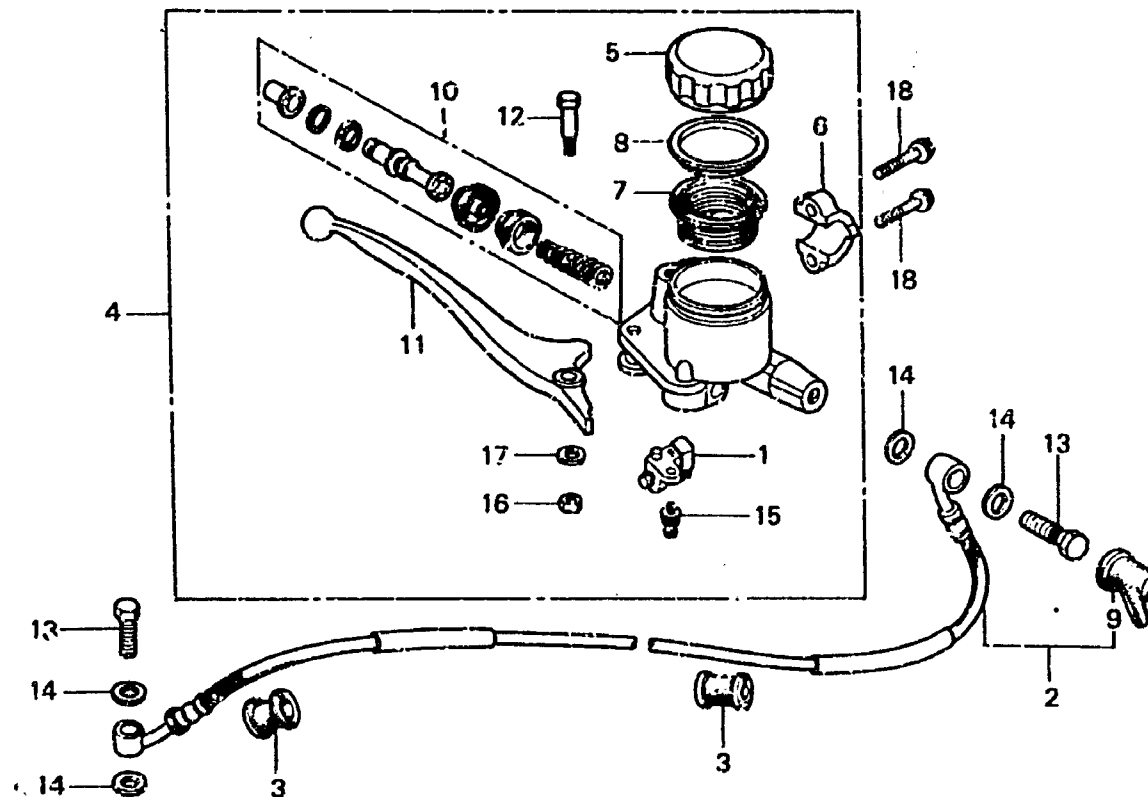

I 8

F-4

Front brake master cylinder
(CM,DK,DM,SA,U)

Maitre cylindre de frein avant
(CM,DK,DM,SA,U)

Vorderradbremse-Hauptzylinder
(CM,DK,DM,SA,U)

Cilindro maestro de freno
delantero (CM,DK,DM,SA,U)

B413-23

Item d'entretien	T.D.R.	N° de réf.	N° de pièce	Description	N° de requis			N° de série	Code de zone
					CB250T	CB400T	CB400Tz		
ENS. INTERRUPTEUR D'ARRET AV.	0.1	1	35340-413-003	ENS. INTERRUPTEUR D'ARRET AV.	1	1	1		CM,DK,DM,SA,U
LEVIER COMP. GUIDON D.		2	45126-413-000	ENS. DURITE DE FREIN AV.	1	1	1		CM,DK,DM,SA
ENS. DURITE DE FREIN AV.	0.3				1				U
ENS. MAITRE CYLINDRE						1		2012726	U
JEU DE MAITRE CYLINDRE	0.4						1	4070194	U
			45126-413-610	ENS. DURITE DE FREIN AV.		1		2012727	U
							1	4070195	U
		3	45146-371-000	SASUE DE DURITE DE FREIN	2	2	2		CM,DK,DM,SA,U
		4	45500-413-651	ENS. MAITRE CYLINDRE	1	1	1		U
			45500-413-671	ENS. MAITRE CYLINDRE			1		CM
			45500-413-681	ENS. MAITRE CYLINDRE	1	1	1		DK,DM,SA
		5	45513-341-671	COUVERCLE, CUVETTE HUILE	1	1		2012466	DK,DM,SA
				ECHAPPEMENT			1	4070078	DK,DM,SA
			45513-341-771	COUVERCLE, CUVETTE HUILE			1		CM
				ECHAPPEMENT					
			45513-371-651	COUVERCLE, CUVETTE HUILE	1	1	1		U
				ECHAPPEMENT					
			45513-341-673	COUVERCLE, CUVETTE HUILE	1	1		2012467	DK,DM,SA
				ECHAPPEMENT			1	4070079	DM,SA