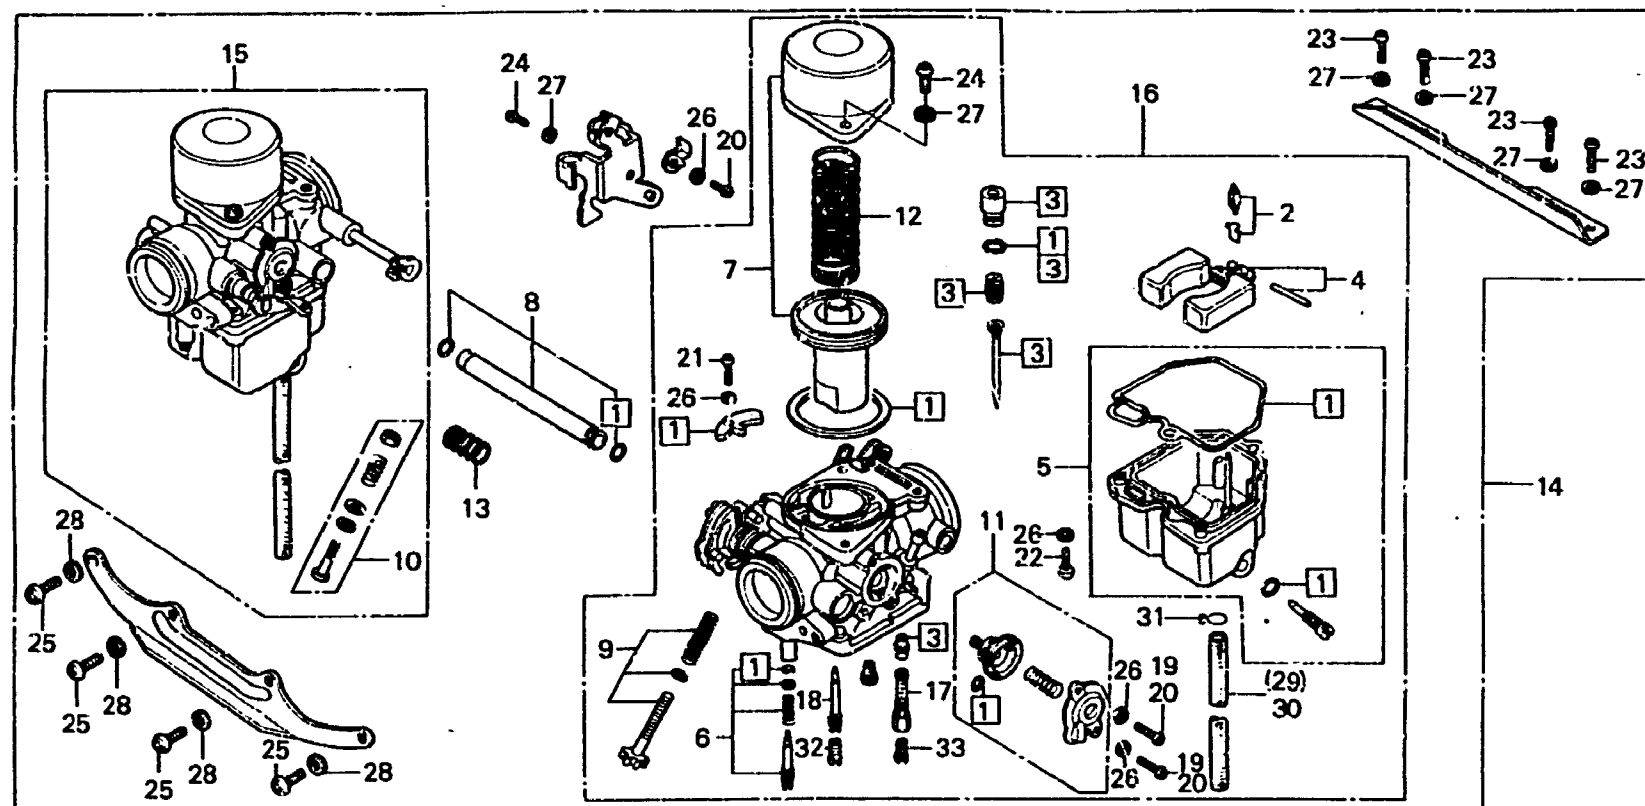

G 7

E-19

Carburetor

Carburateur

Vergaser

Carburador

B413-19

Item d'entretien	T.D.R.	N° de réf.	N° de pièce	Description	N° de requis			N° de série	Code de zone
					CB250T	CB400T	CB400Tz		
			16101-414-014	ENS. CARBURATEUR D.	1	1		VB30A [C]	DK, DM, E, ED, F, G, IT SA, U
			16101-413-901	ENS. CARBURATEUR D.			1	VB31A [F]	DK, DM, SA, U
		16	16102-414-601	ENS. CARBURATEUR G.	1	1			G2
			16102-413-711	ENS. CARBURATEUR G.			1		G2
			16102-413-781	ENS. CARBURATEUR G.			1		
			16102-414-004	ENS. CARBURATEUR G.	1	1		VB31A [A]	CM, DK, DM, E, ED, F, G IT, SA, U
			16102-413-782	ENS. CARBURATEUR G.			1	VB30A [A]	DK, DM, E, ED, F, G, IT SA, U
			16102-413-792	ENS. CARBURATEUR G.			1	VB31A [C]	CM, E, ED, F, G, IT
			16102-414-014	ENS. CARBURATEUR G.	1	1		VB31A [C]	DK, DM, SA, U
			16102-413-901	ENS. CARBURATEUR G.			1	VB30A [C]	DK, DK, E, ED, F, G, IT SA, U
		17	16165-413-004	SUPPORT DE GICLEUR D'AIGUILLES	2	2	2	VB31A [F]	CM, DK, DM, E, ED, F, G IT, SA, U
							2		G2