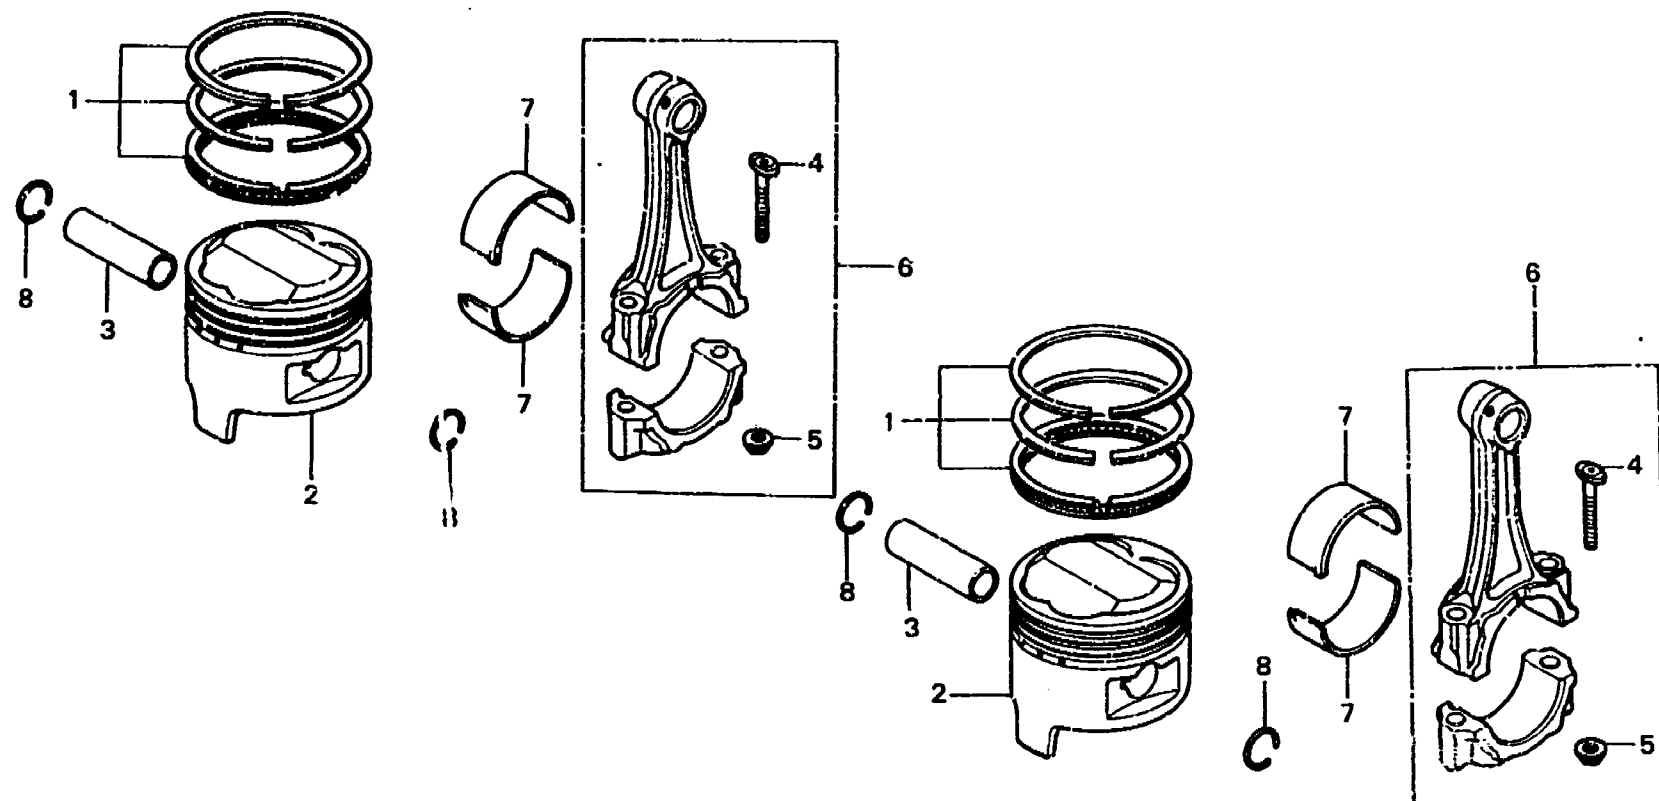

E 11

E-13

Piston • Connecting rod

Piston • Bielle

Kolben • Pleuelstange

Pistón • Biela

B413-13

Item d'entretien	T.D.R.	N° de réf.	N° de pièce	Description	N° de requis				N° de série	Code de zone
					CB250T	CB400T	CB400Tz			
		2	13101-413-003	PISTON (STD.)	2				2007238	
					2				4018260	CH, DK, DM, E, ED, F, G IT, SA, U
			13102-413-003	PISTON (1.25)	(2)				2007238	
					(2)				4018260	CH, DK, DM, E, ED, F, G IT, SA, U
			13103-413-003	PISTON (0.50)	(2)				2007238	
					(2)				4018260	CH, DK, DM, E, ED, F, G IT, SA, U
			13104-413-003	PISTON (0.75)	(2)				2007238	
					(2)				4018260	CH, DK, DM, E, ED, F, G IT, SA, U
			13105-413-003	PISTON (1.00)	(2)				2007238	
					(2)				4018260	CH, DK, DM, E, ED, F, G IT, SA, U
			13101-413-013	PISTON (STD.)	2				2007239	
					2				4018261	CH, DK, DM, E, ED, F, G IT, SA, U
					2					62
							2	2		