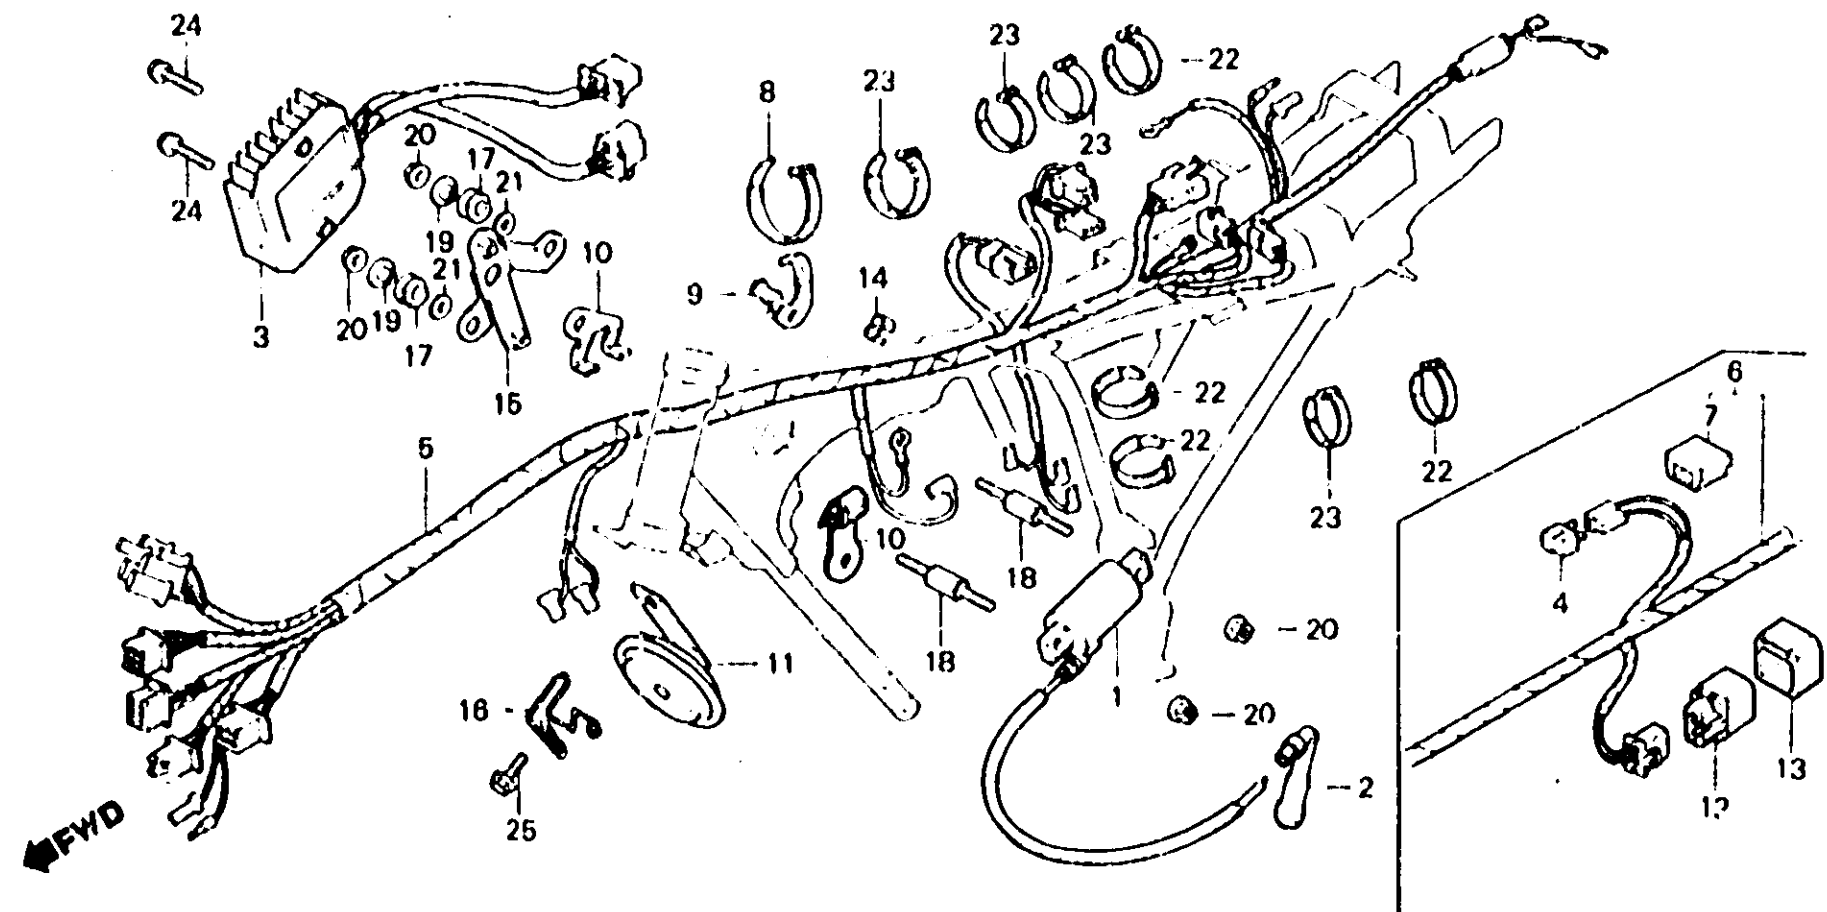

K 6

F-27

Wire harness • Ignition coil

Faisceau électrique •
Bobine d'allumage

Kabelbaum • Zündspule

Equipo de alambre •
Bobina de encendido

B471-577

Item d'entretien	T.D.R.	N° de réf.	N° de pièce	Description	N° de regula			N° de série	Code de zone
					A	C	ZC		
		12	38501-473-008	RELAIS COMP. SOLENOÏDE (MITSUBA)			1		
		13	38506-187-701	SUSPENSION DE RELAIS DE DEMARREUR (MITSUBA)			1		
		14	45465-341-700	ATTACHE CABLE FREIN AV.	1	1	1		
		15	50132-471-000	APPUI DE REGULATEUR	1	1	1		
		16	50726-471-000	GUIDE A DE CABLE	1				
			50726-471-830	GUIDE DE CABLE		1	1		
		17	80101-283-000	CAOUTCHOUC DE TAMPON DE GARDE- BOUE AR.	2	2	2		
		18	90130-471-000	BOULON SPECIAL, 6MM	2	2	2		
		19	90501-124-000	RONDELLE DE FIXATION DE COUVERCLE AV.	2	2	2		
		20	94050-06000	ECROU DE BRIDE, 6MM	4	4	4		
		21	94103-06800	RONDELLE PLATE, 6MM		2	2		
		22	95014-61100	BANDE A1 DE CABLE	4	4	4		
		23	95014-61200	BANDE A2 DE CABLE	4	4	4		
		24	95700-06014-08	BOULON DE BRIDE, 6X14	2	2	2		