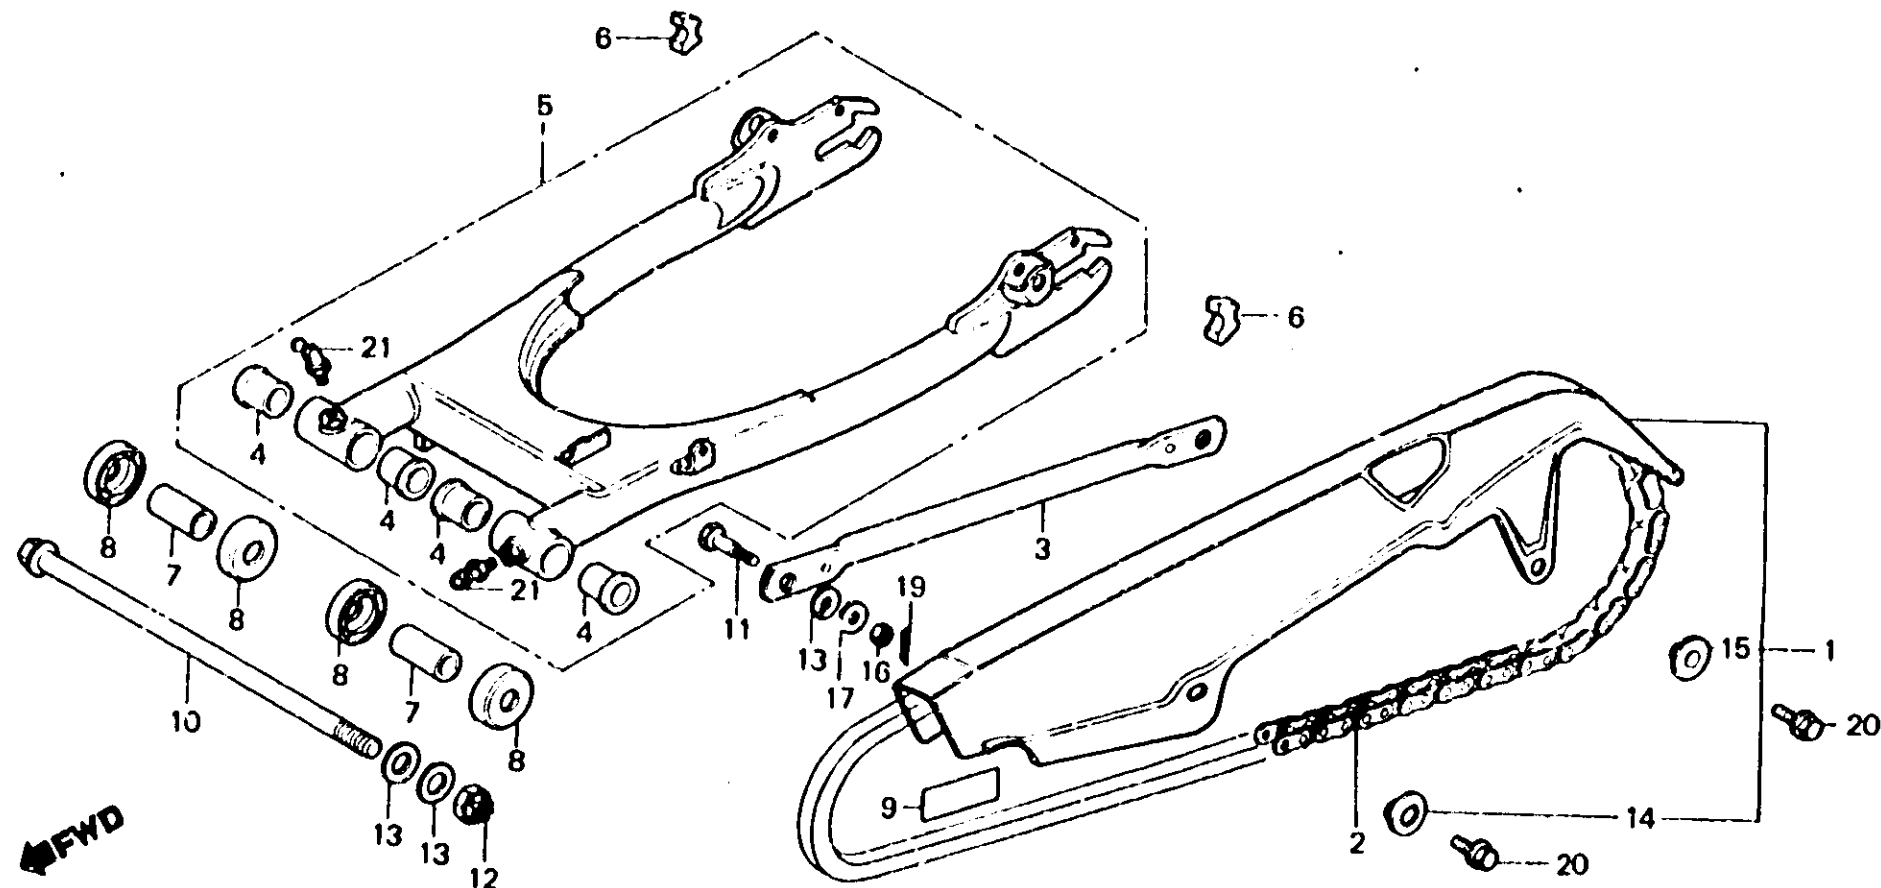

J 3

F-22

Rear fork · Chain case

Fourche arrière ·
Carter de chaîne

Hintere Schwinge ·
Kettenschutz

Horquilla trasera ·
Caja de cadena

B471-38B

Item d'entretien	T.D.R.	N° de réf.	N° de pièce	Description	N° de requis			N° de série	Code de zone
					A	C	ZC		
CARTER DE CHAINE DE COMMANDE	0.1	1	40510-471-000	CARTER DE CHAINE DE COMMANDE	1	1	1		
CHAINE DE COMMANDE	0.5	2	40530-471-003	CHAINE DE COMMANDE	1				
BRAS DE BUTEE DE FREIN AR.	0.2			(DID520DS-98L)			1	SA	
COLLIER DE FOURCHE AR. D. (COTE DROIT 0,3.)			40530-471-831	CHAINE DE COMMANDE			1		
BAGUE DE FOURCHE AR.	0.8		40530-471-832	CHAINE DE COMMANDE			1		
(L'ON APPLIQUE LE MEME F.R.T. MEME QUAND ON EFFECTUE L'ENTRETIEN SUR PLUS D'UNE PIECE.)		3	43431-415-000	BRAS DE BUTEE DE FREIN AR.	1	1	1	B,E,ED,F,U,1G,2G	
ENS. FOURCHE AR.	0.7	4	52108-356-006	BAGUE DE FOURCHE AR.	4	4	4	SA	
		5	52110-471-000ZA	ENS. FOURCHE AR. *NH-1*	1				
		6	52110-471-830ZA	ENS. FOURCHE AR. *NH-1*			1		
		6	52136-471-000	VERROU DE TENDEUR DE CHAINE	2	2	2		
		7	52141-356-000	COLLIER DE FOURCHE AR. D.	2	2	2		