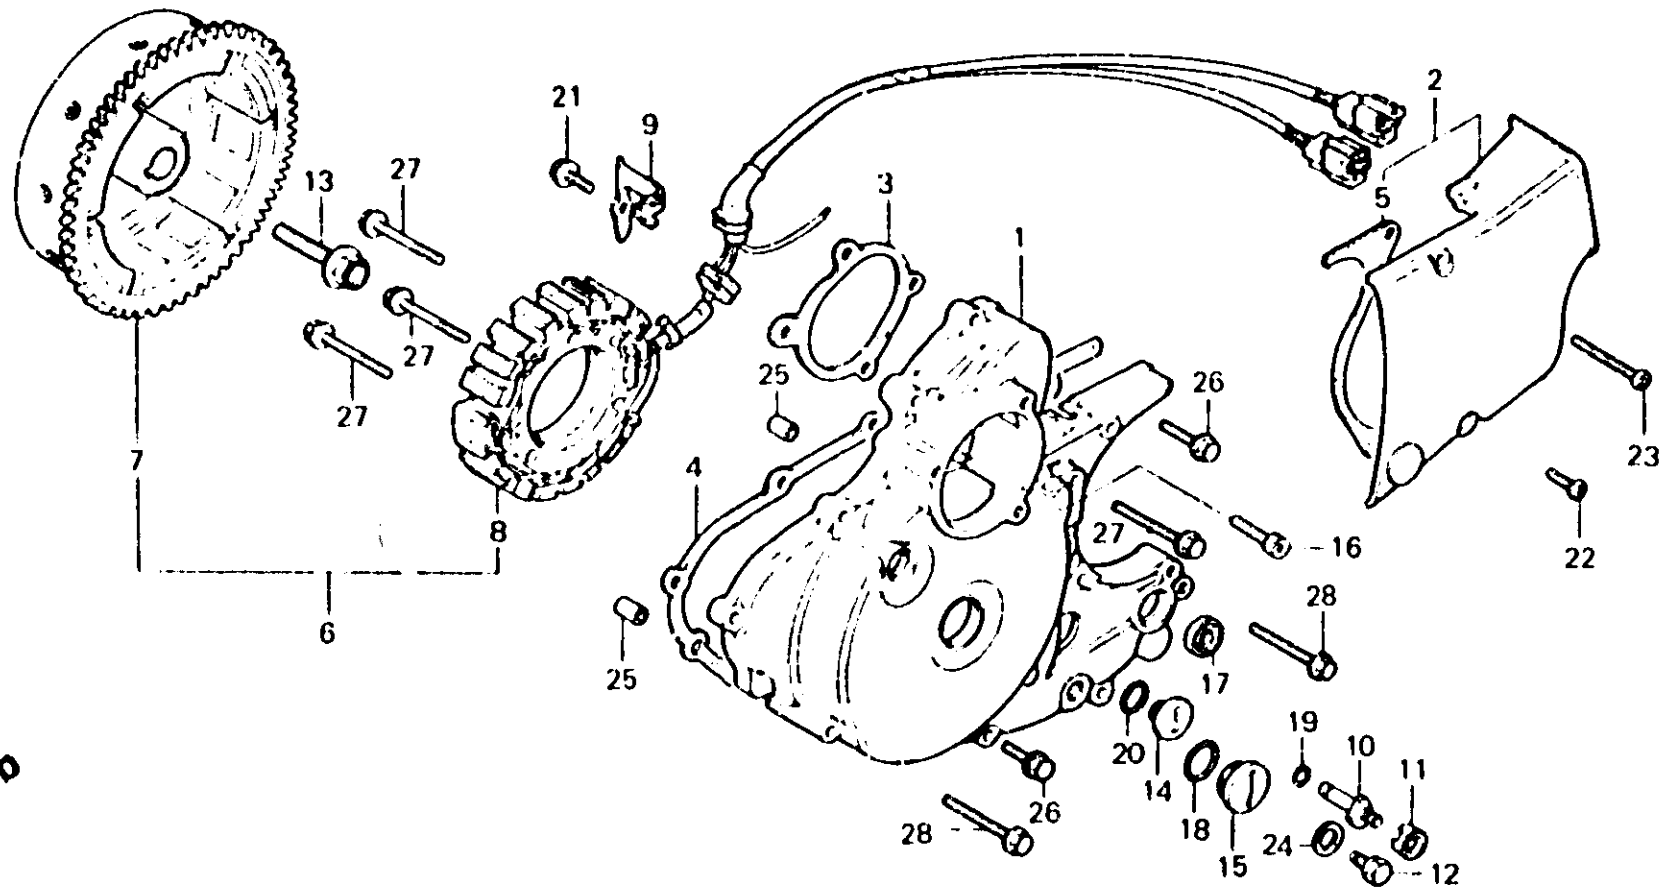

D 6

E-9-1

Left crankcase cover • Generator
(CB250RS-Zc)

Couvercle de carter moteur gauche •
Générateur (CB250RS-Zc)

Linker kurbelgehäusedeckel •
Lichtmaschine (CB250RS-Zc)

Cubierta de cárter de motor
izquierdo • Generador
(CB250RS-Zc)

← FWD

B471-61A

Item d'entretien	T.D.R.	N° de réf.	N° de pièce	Description	N° de requis CB250RS-Zc	N° de série	Code de zone
		16	90116-460-000	BOULON DE DOUILLE, 6X20	2		
		17	91201-362-000	JOINT D'ETANCHEITE D'HUILE, 12X25X7	1		
		18	91301-028-000	JOINT TORIQUE, 27X2.0	1		
		19	91301-473-000	JOINT TORIQUE, 7X1.7	1		
		20	91303-377-000	JOINT TORIQUE, 13.8X2.5	1		
		21	92000-06012	BOULON HEX., 6X12	1		
		22	93500-06018	VIS A TETE CYLINDRIQUE, 6X18	1		
		23	93500-06040	VIS A TETE CYLINDRIQUE, 6X40	1		
		24	94109-12000	RONDELLE DE BOUCHON DE DRAINAGE, 12MM	1		
		25	94301-10160	GOIJON D'ASSEMBLAGE A, 10X16	2		
		26	96000-06025-00	BOULON DE BRIDE, 6X25	8		
		27	96000-06040-00	BOULON DE BRIDE, 6X40	4		
		28	96000-06045-00	BOULON DE BRIDE, 6X45	2		