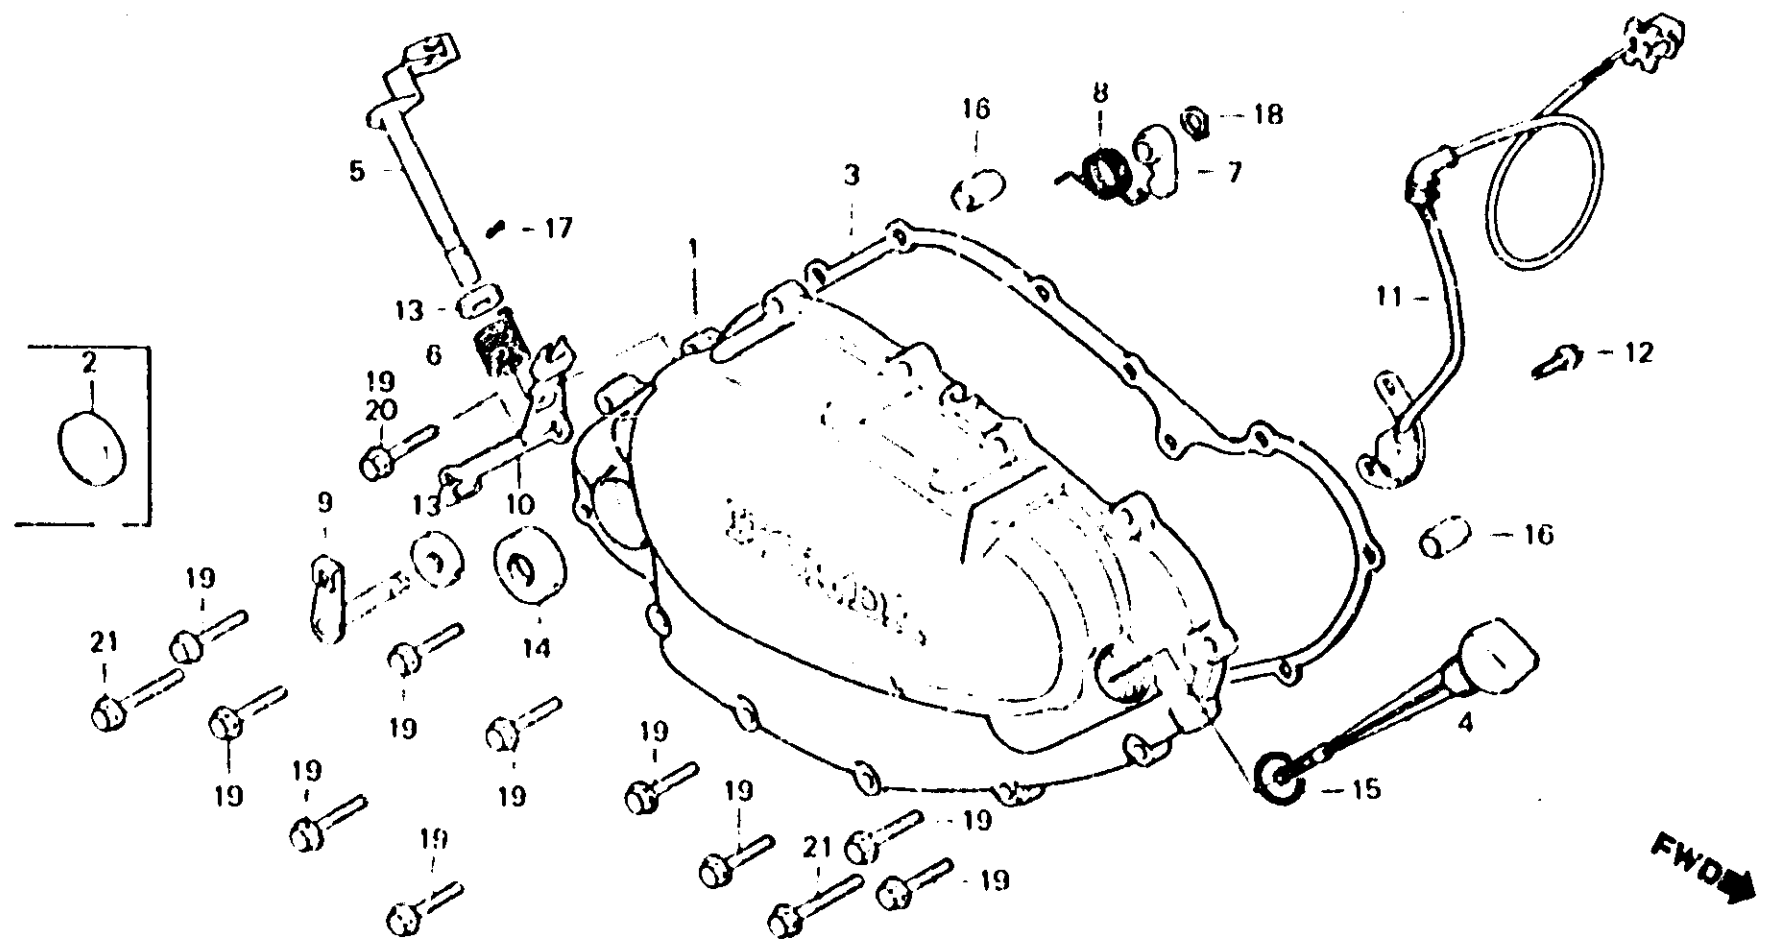

**C 14**

**E-6**

Right crankcase cover

Couvercle de carter moteur droit

Rechter Kurbelgehäusedeckel

Cubierta de cárter de motor derecha

B471-6A

Item d'entretien	T D.R.	N° de réf.	N° de pièce	Description	Qté requis A C ZC	N° de série	Code de zone
		21	96000-06040-00	BOULON DE BRIDE. 6X40	2 2 2		