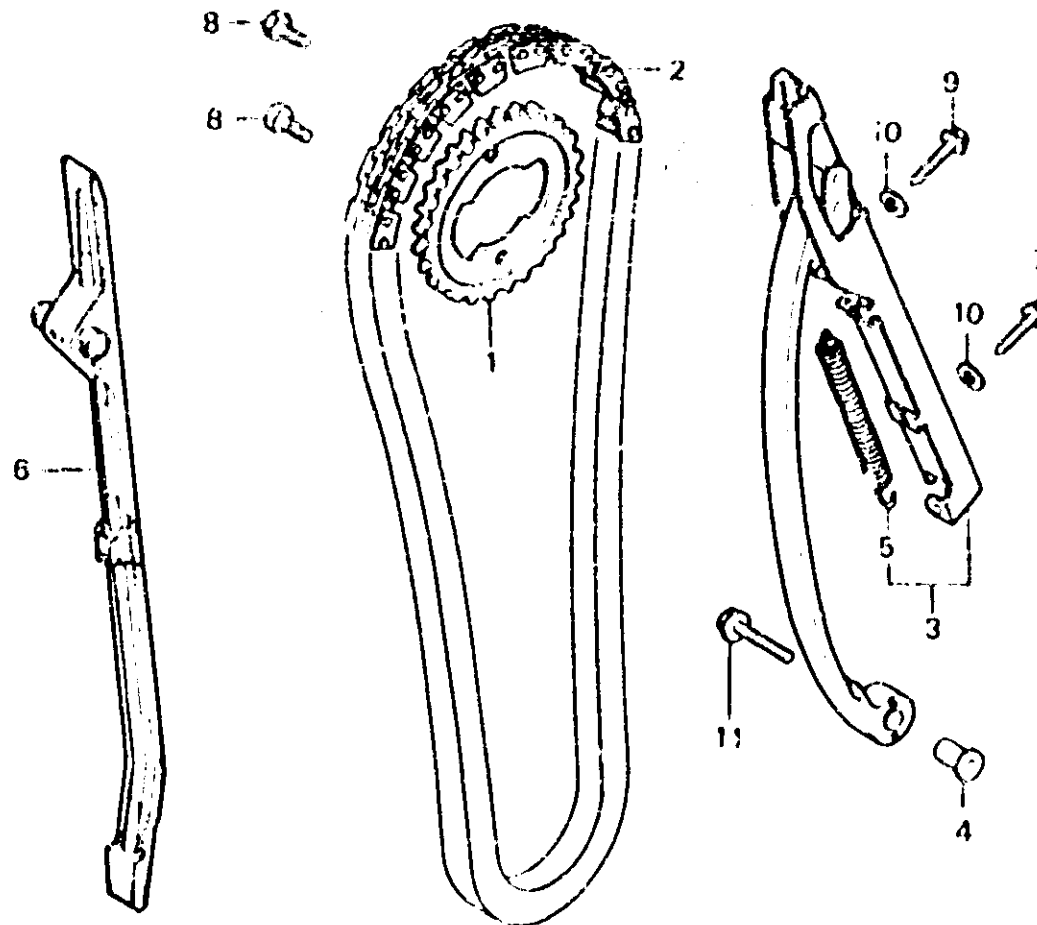

C 10

E-4

Cam chain • Tensioner

Chaîne de cames • Tendeur

Steuerkette • Spanner

Cadena de levas •
Tensionador

← FWD

B471-4

Item d'entretien	T D.R.	N° de réf.	N° de pièce	Description	N° de rangs			N° de série	Code de zone
					A	C	ZC		
PIGNON DE CAMES	1.2	1	14321-428-000	PIGNON DE CAMES (38T)	1	1	1		
CHAÎNE DE CAMES	1.7	2	14401-428-003	CHAÎNE DE CAMES	1	1	1		
TENDEUR COMP. CHAÎNE DE CAMES		3	14500-471-000	TENDEUR COMP. CHAÎNE DE CAMES	1	1	1		
GUIDE DE CHAÎNE DE CAMES	1.5	4	14515-428-000	COLLIER, 6X14,7	1	1	1		
		5	14516-471-000	RESSORT DE TENDEUR DE CHAÎNE CAMES	1	1	1		
		6	14620-428-000	GUIDE DE CHAÎNE DE CAMES	1	1	1		
		7	90011-471-00L	BOULON SPECIAL, 6X26	1	1	1		
		8	90081-246-000	BOULON DE GOUJON, 7X1L	2	2	2		
		9	90125-399-000	BOULON SPECIAL, 6X28	1	1	1		
		10	90441-706-000	RONDELLE ETANCHEITE, 6MM	2	2	2		
		11	95700-06028-00	BOULON DE BRIDE, 6X28	1	1	1		