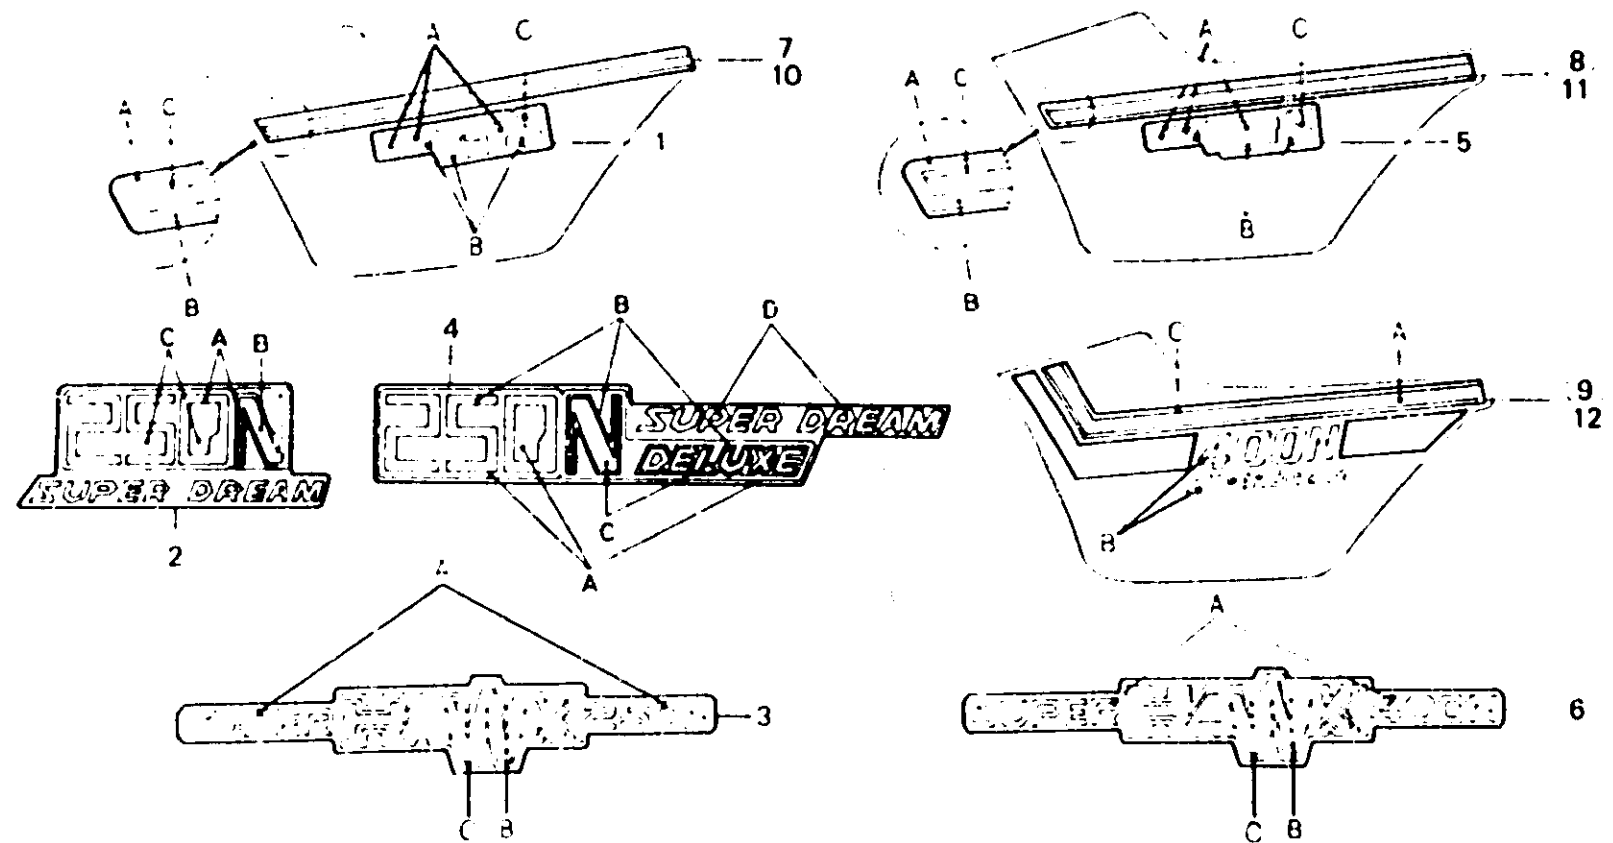

2-H7

F-30-2

Side cover stripe
(CB250NB • NDB • CB400NB)

Raie de couvercle latéral
(CB250NB • NDB • CB400NB)

Seitendeckelstreifen
(CB250NB • NDB • CB400NB)

Franja de cubierta lateral
(CB250NB • NDB • CB400NB)

B443-98

Item d'entretien	T.D.R.	N° de réf.	N° de pièce	Description	N° de requi								N° de série	Code de zone
					CB 250N	CB 400N	CB 250NA	CB 400NA	CB 250NB	CB 400NB	CB 250NB	CB 250NB		
Table de couleur pour couvercle latéral marqué (CB400NB-U)														
Type	Couleur principal	Position												
	Noir	A	B	C										
TYPE 2	Rouge de Bourgogne cand U	Blanc	Rouge	Or										
	Bleu de Tanzanight cand U													
TYPE 3	Argenté de plaques métallique U	Noir	Rouge	Blanc										
Table de couleur pour couvercle latéral rayuré (CB250NB • ND)														
Type	Couleur principal	Position												
	Argenté de plaques métallique U	A	B	C										
TYPE 1	Argenté de plaques métallique U	Argenté	Blanc	Gris de dus										
TYPE 2	Noir	Noir	Crème	Rouge										
	Rouge de Bourgogne cand U													
TYPE 3	Bleu de Tanzanight cand U	Bleu	Blanc	Noir										
87128-443-630ZB				RAYURE DE COUVERCLE LATERAL D. • TYPE2 • (A.M.)						1				B,ED,F,H,U 1G,2G
9				RAYURE DE COUVERCLE LATERAL D. • TYPE1 • (A.M.)						1				E
87128-443-680ZB				RAYURE DE COUVERCLE LATERAL D. • TYPE2 • (A.M.)						1				E
10				RAYURE DE COUVERCLE LATERAL G. • TYPE1 • (A.M.)						1	1			
37129-442-630ZB				RAYURE DE COUVERCLE LATERAL G. • TYPE2 • (A.M.)						1	1			
87129-442-630ZC				RAYURE DE COUVERCLE LATERAL G. • TYPE3 • (A.M.)						1	1			
11				RAYURE DE COUVERCLE LATÉRAL G. • TYPE1 • (A.M.)						1				B,ED,F,H,U 1G,2G
87129-443-630ZB				RAYURE DE COUVERCLE LATERAL G. • TYPE2 • (A.M.)						1				B,ED,F,H,U 1G,2G