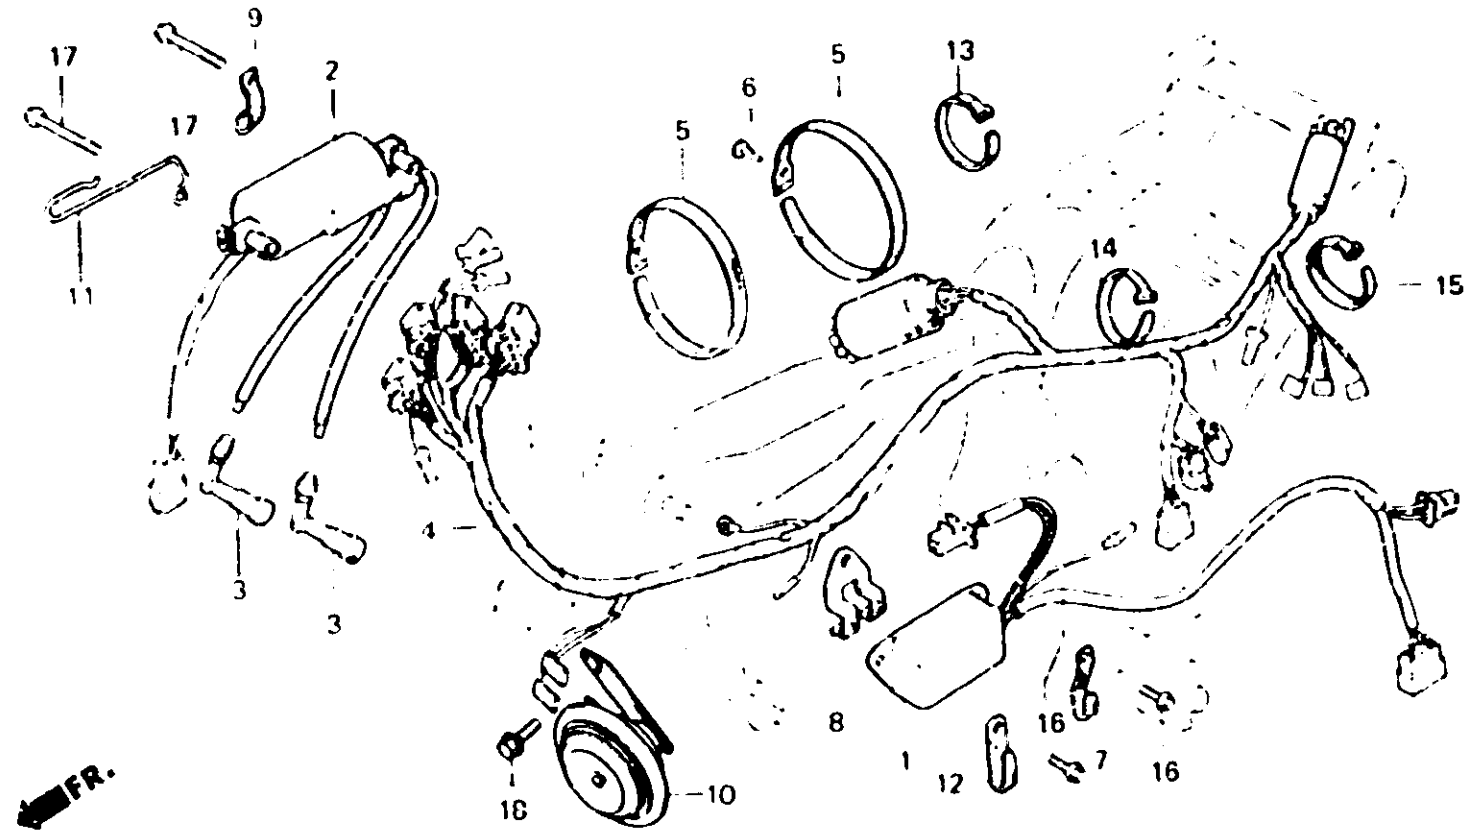

**2-G6**

**F-27**

Wire harness • Ignition coil • C.D.I. unit

Faisceau électrique • Bobine d'allumage •  
Unité de C.D.I.

Kabelbaum • Zündspule • C.D.I. Einheit

Equipo de alambre • Bobina de encendido •  
Unidad de C.D.I.

B443-33C

Item d'entretien	T.D.R.	N° de réf.	N° de pièce	Description	N° de requis								N° de série	Code de zone
					250N	400N	250NA	400NA	250NB	400NB	250ND	250NE		
			38110-443-621	AVERTISSEUR SONORE COMP. ....	1	-	-	-	-	-	-	-	2005090	B,E,ED,F,SW 1G
					1	-	-	-	-	-	-	-	3000488	2G
					-	1	-	-	-	-	-	-	2002773	B,E,ED,F,1G
					-	1	-	-	-	-	-	-	3000786	2G
					-	-	1	1	1	1	1	1		B,E,ED,F,H SW,YB,1G,2G
		11	50726-413-000	GUIDE DE CABLE MOYEN .....	1	1	1	1	1	1	1	1		
		12	50732-413-000	PINCE DE CABLE D'ACCELERATEUR .....	1	1	1	1	1	1	1	1		
		13	95014-61100	BANDE A1 DE CABLE .....	1	-	1	-	1	-	1	1		B,E,ED,F,U YB,1G,2G
		14	95014-61200	BANDE A2 DE CABLE .....	3	3	-	-	-	-	-	-		
					-	-	3	-	-	-	-	-	2117802	
					-	-	3	-	-	-	-	-	2109533	
					-	-	1	-	-	-	-	-	2117803	
					-	-	1	-	-	-	-	-	2109534	
		15	95014-61300	BANDE A3 DE CABLE .....	1	1	1	1	1	1	1	1		