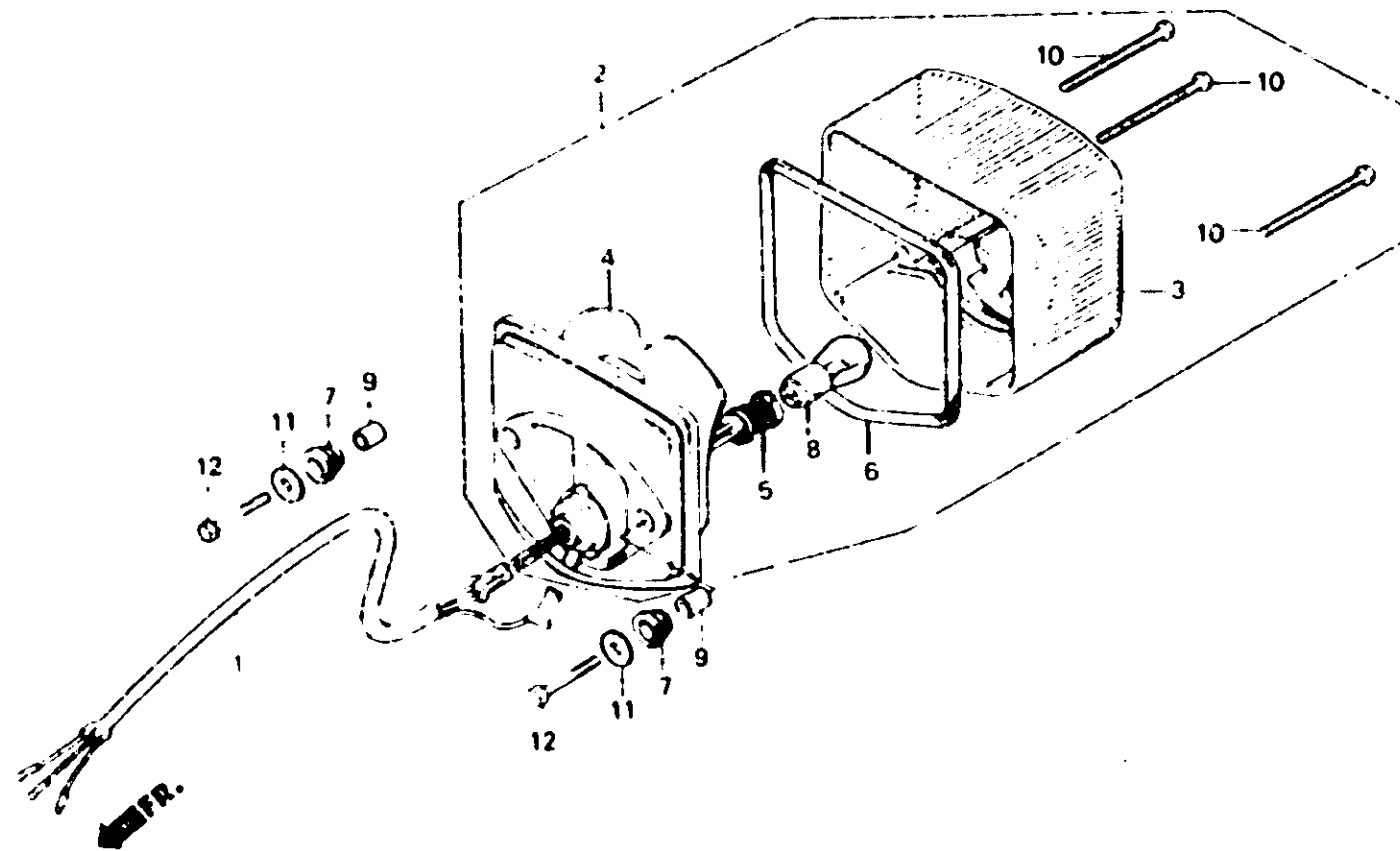

2-G2

F-26

Taillight
 Feu arrière
 Rücklicht
 Luz trasera

B443--32B

Item d'entretien	T.D.R.	N° de réf.	N° de pièce	Description	N° de requis								N° de série	Code de zone	
					CB 250N	CB 400N	CB 250NA	CB 400NA	CB 250NB	CB 400NB	CB 250NC	CB 250ND			
		9	84905-128-0G0	COLLIER DE BOITIER D'OUTILS	2	2	2	2	2	2	2	2	2		
		10	90147-147-871	VIS AUTO-TARAUDEUSE. 4X60	3	3	3	3	3	3	3	3	3		
		11	90581-342-000	RONDELLE, 20MM	2	2	2	2	2	2	2	2	2		
		12	92000-05025-0A	BOULON HEX., 5X25	2	2	2	2	2	2	2	2	2		