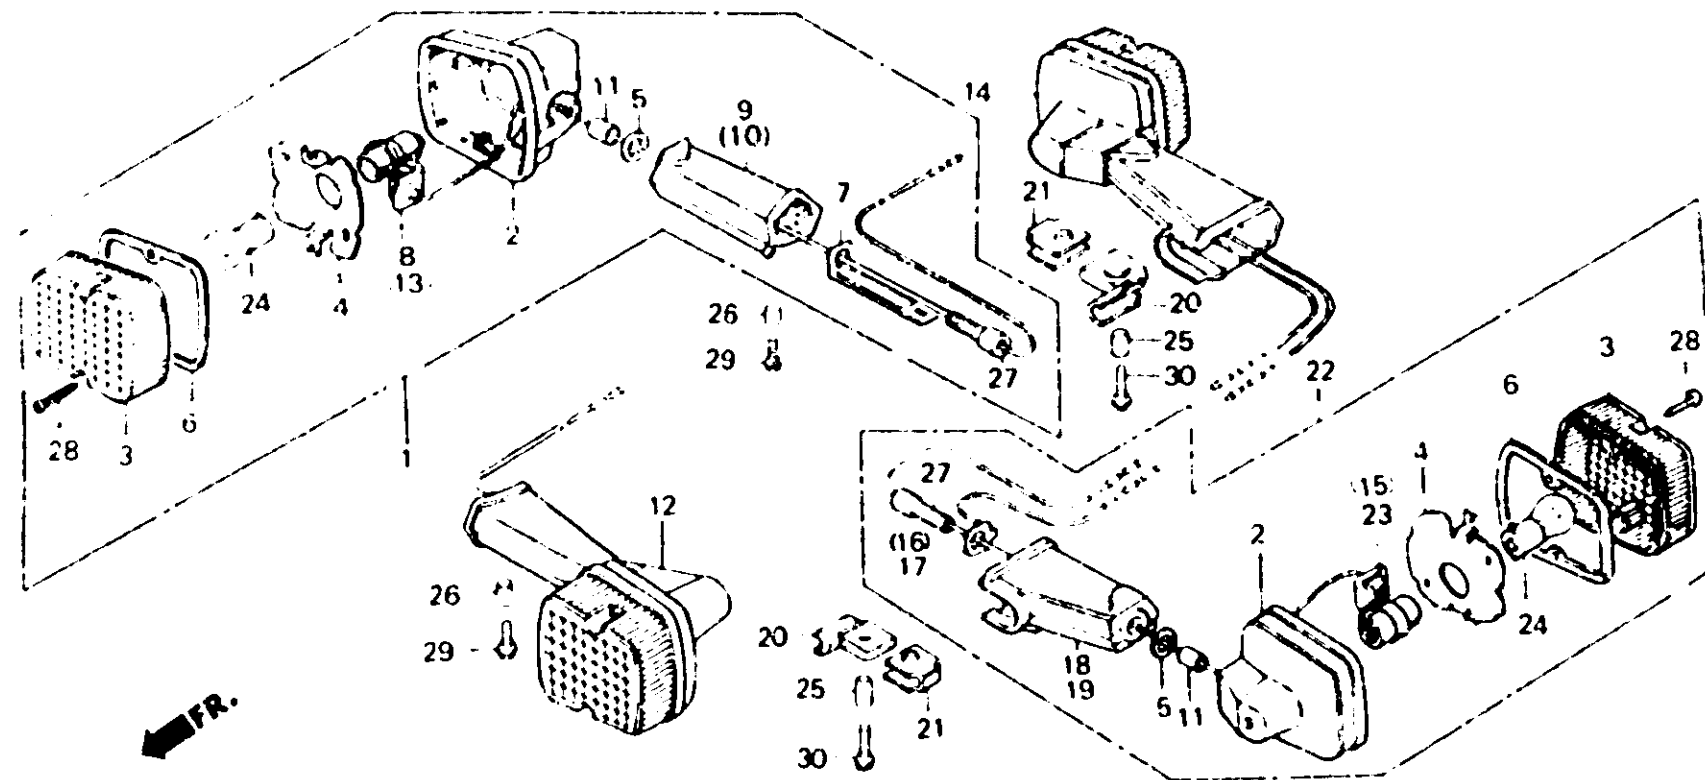

2-F13

F-25-1

Winker
(CB250NA,NB-U • CB400NA,NB-U)

Clignotant
(CB250NA,NB-U • CB400NA,NB-U)

Blinker
(CB250NA,NB-U • CB400NA,NB-U)

Luz intermitente
(CB250NA,NB-U • CB400NA,NB-U)

B443-39

Item d'entretien	T.D.R.	N° de réf.	N° de pièce	Description	N° de requis				N° de série	Code de zone			
					CB 250N	CB 400N	CB 250NA	CB 400NA					
ENS. CLIGNOTANT (AJOUTER 0,1 POUR CHAQUE.) (PIECES RELATIVES Y COMPRISES) (PIECES RELATIVES DECRITES CI-DESSOUS NON COMPRISES.)	0.2	1	33400-443-003	ENS. CLIGNOTANT AV. D.	-	-	1	1	1	1	-	-	U
		2	33401-428-003	BASE. CLIGNOTANT	-	-	4	4	4	4	-	-	U
		3	33402-428-671	LENTILLE DE CLIGNOTANT	-	-	4	4	4	4	-	-	U
		4	33403-443-003	REFLECTEUR, CLIGNOTANT	-	-	4	4	4	4	-	-	U
		5	33406-428-003	JOINT	-	-	4	4	4	4	-	-	U
AMPOULE CLIGNOTANT (QUAND L'ENTRETIEN D'UNE UNITE COMPLETE EST REALISE, LE F.R.T. EST DE 0,2)	0.1	6	33407-428-003	JOINT DE LENTILLE	-	-	4	4	4	4	-	-	U
		7	33409-443-003	PLAQUE DE MASSE AV.	-	-	2	2	2	2	-	-	U
		8	33410-428-671	DOUILLE COMP. CLIGNOTANT AV. D.	-	-	1	1	1	1	-	-	U
		9	33445-443-003	COUVERCLE DE CLIGNOTANT AV. D.	-	-	1	1	1	1	-	-	U
		10	33446-443-003	COUVERCLE DE CLIGNOTANT AV. G.	-	-	1	1	1	1	-	-	U
		11	33449-443-003	COLLIER DE FIXATION DE CLIGNOTANT	-	-	4	4	4	4	-	-	U
		12	33450-443-003	ENS. CLIGNOTANT AV. G.	-	-	1	1	1	1	-	-	U