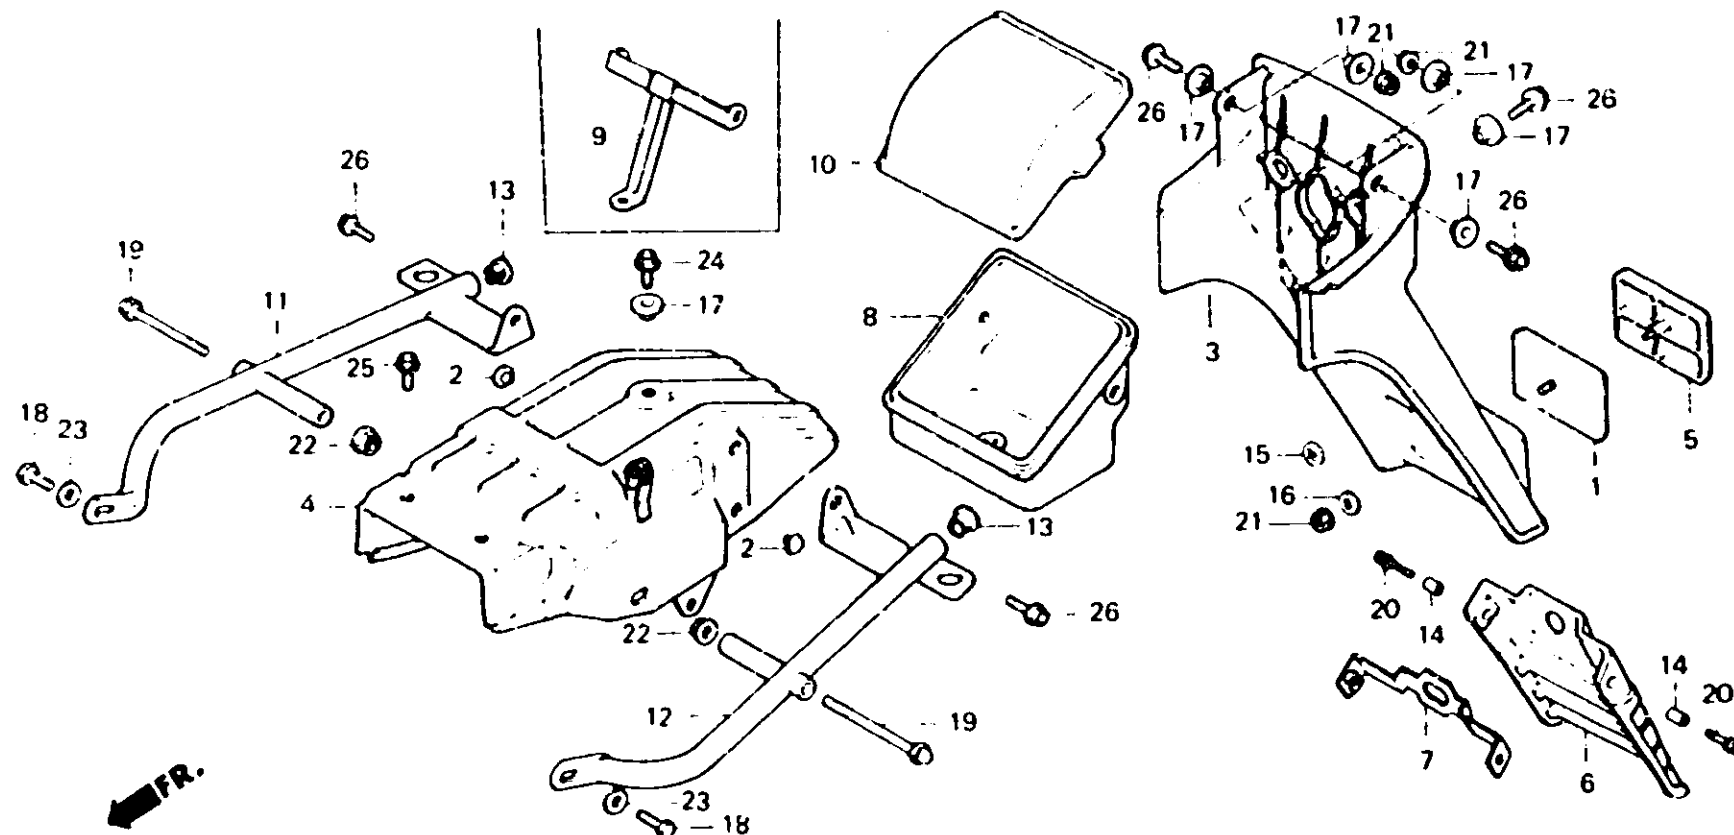

2-F7

F-24

Rear fender • Bumper

Garde-boue arrière • Pare-choc

Hinterer Kotflügel • Stoßstange

Parafango traseco • Parachoques

B443-30A

Item d'entretien	T.D.R.	N° de réf.	N° de pièce	Description	N° de requis								N° de série	Code de zone
					CB 250N	CB 400N	CB 250NA	CB 400NA	CB 250NB	CB 400NB	CB 250NE	CB 250NE		
			84103-443-811	CHAPEAU DE PARE-CHOC AR. ....	2	-	-	-	-	-	-	-	2000031	B,E,ED,F,SW 1G,2G
					2	2	2	2	2	2	-	-		
					-	2	-	-	-	-	-	-	2000018	B,E,ED,F B,E,ED,F,H SW,U,YB
					-	-	2	2	2	2	2	2		
		14	84706-341-000	COLLIER DE SUPPORT DE PLAQUE NUMERO	2	2	2	2	2	2	-	2		B,ED,H,SW,YB
		15	90313-567-000	ECROU RAPIDE, 3MM	1	1	-	-	1	1	1	-		E,U
			90315-504-000	ECROU RAPIDE, 3MM	-	-	1	1	-	-	-	-		E,U
		16	90485-286-000	RONDELLE, 6MM	1	1	1	1	1	1	-	1		B,ED,F,H,SW U,YB,1G,2G
		17	90512-300-000	RONDELLE, 6X20	7	7	5	5	5	5	5	5		
		18	92000-08016-08	BOULON HEX., 8X16	2	2	2	2	-	-	-	-		
			95700-08016-00	BOULON DE BRIDE, 8X16	-	-	-	-	2	2	2	2		
		19	92500-08095-0A	BOULON DE CHAPEAU, 8X95	2	2	2	2	-	-	-	-		
			92500-08095-0B	BOULON DE CHAPEAU, 8X95	-	-	-	-	2	2	2	2		
		20	93891-05020-00	VIS A TETE A RONDELLE, 5X20	2	2	2	2	2	2	-	2		B,ED,H,SW,YB