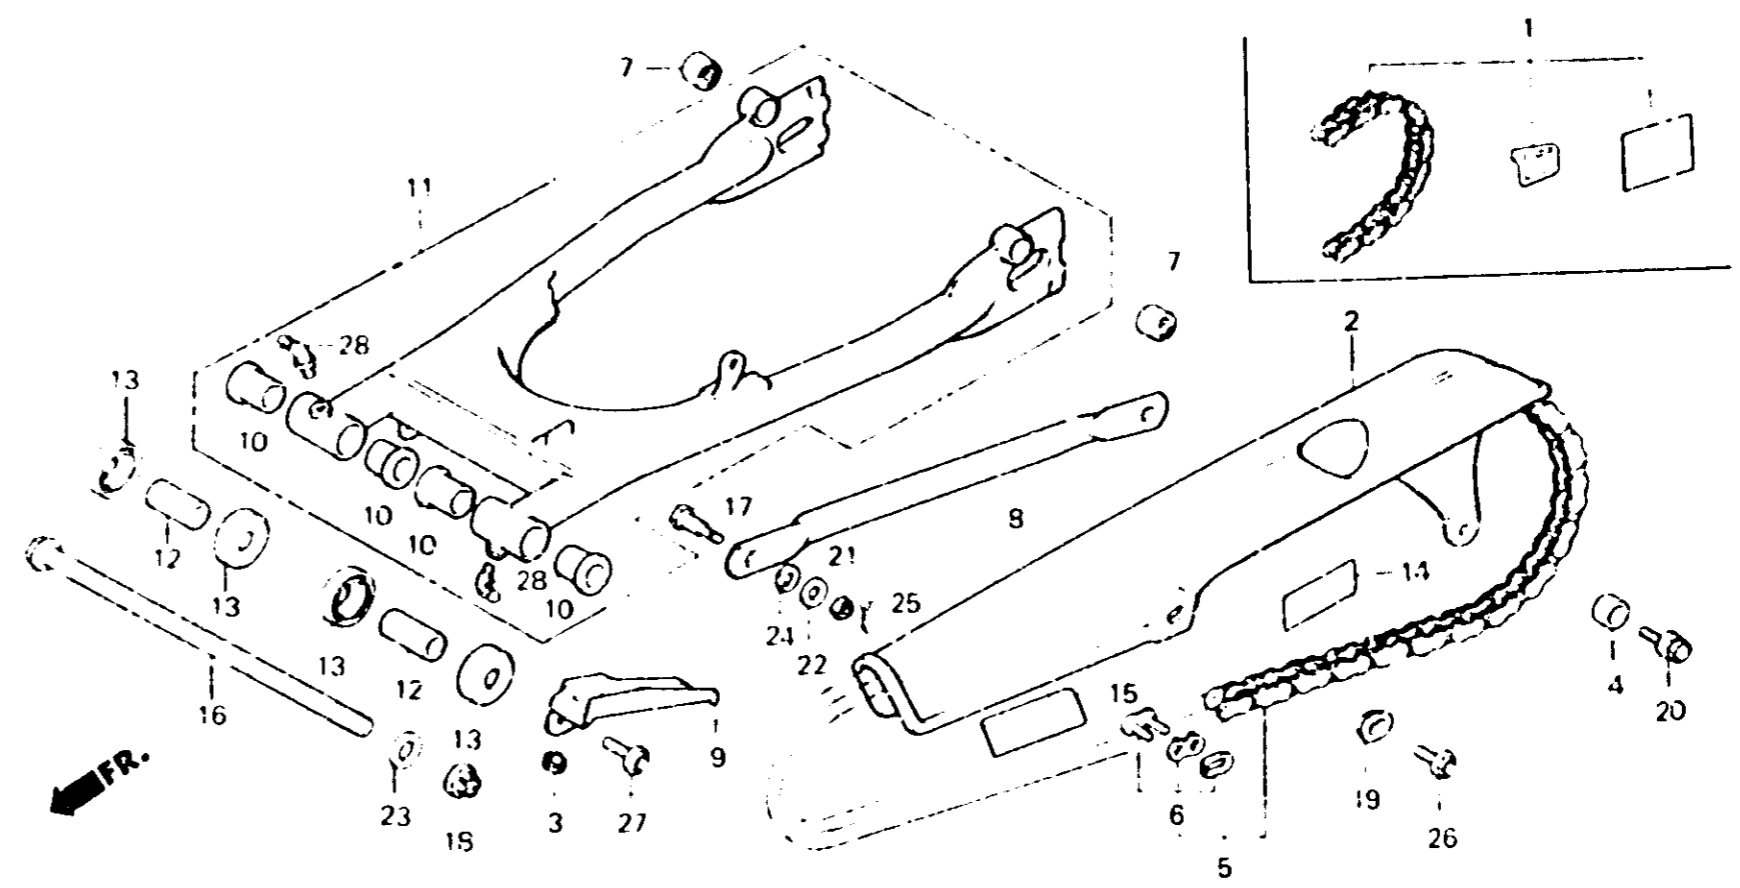

# 2-F1

## F-22

Rear fork • Chain case  
 Fourche arrière • Carter de chaîne  
 Hintere Schwinge • Kettenschutz  
 Horquilla trasera • Caja de cadena

B443-28D

Item d'entretien	T.D.R.	N° de réf.	N° de pièce	Description	N° de reques								N° de série	Code de zone
					CB	CB	CB	CB	CB	CB	CB	CB		
			90501-447-000	RONDELLE DE PIVOT DE FOURCHE	AR.	2	-	-	-	-	-	-	2019331	B,E,ED,F,SW 1G
						2	-	-	-	-	-	-	3004178	2G
						-	2	-	-	-	-	-	2011234	B,E,ED,F,1G
		24	94111-10000	RONDELLE ELASTIQUE, 10MM		1	1	1	1	1	1	1		
		25	94201-20180	GOUILLE FENDUE, 2.0X18		1	1	1	1	1	1	1		
		26	95700-06012-00	BOULON DE BRIDE, 6X12		1	1	1	1	1	1	1		
		27	95700-06012-08	BOULON DE BRIDE, 6X12		1	1	1	1	1	1	1		
		28	96201-80000	GRAISSEUR 8.T6S		2	2	2	2	2	2	2		