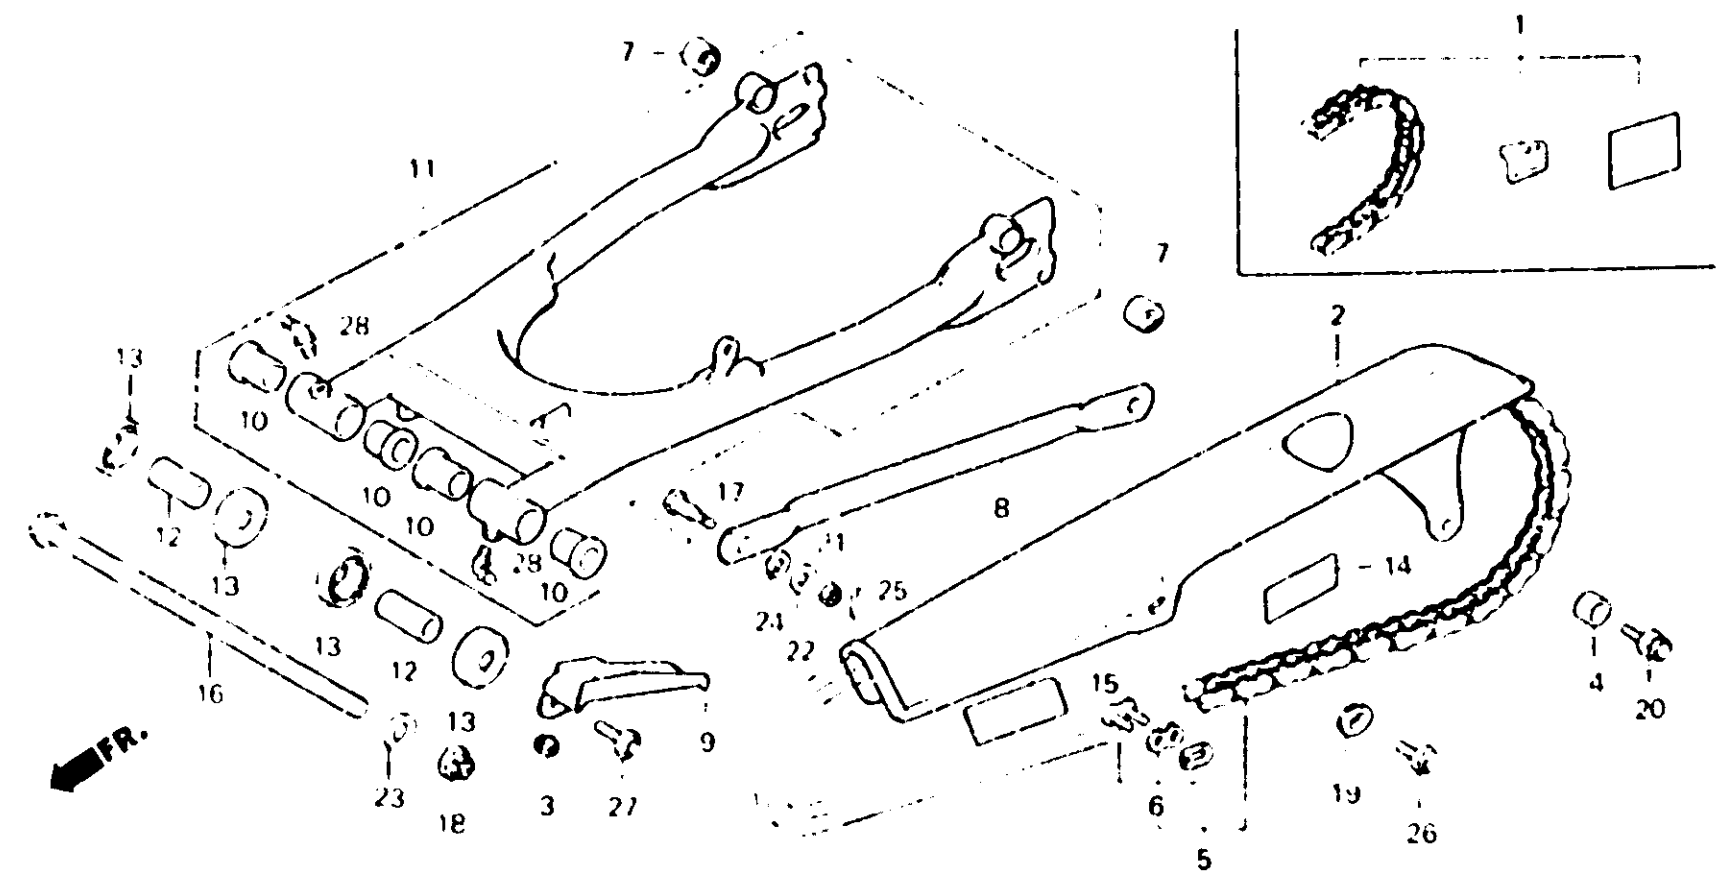

2-E13

F-22

Rear fork • Chain case
 Fourche arrière • Carter de chaîne
 Hintere Schwinge • Kettenschutz
 Horquilla trasera • Caja de cadena

B443-28D

Item d'entretien	T.D.R.	N° de réf.	N° de pièce	Description	N° de requis				N° de série	Code de zone	
					CB 250N	CB 400N	CB 250N A 400N	CB 250N B 400N			
JEU DE CHAINE DE COMMANDE	0.6	1	405A3-442-631	JEU DE CHAINE DE COMMANDE (520VS-102LE)(DAIDO)	-	-	-	1	-	1	1
• COLLIER DE FOURCHE AR. D. (L'ON APPLIQUE LE MEME F.R.T. MEME QUAND ON EFFECTUE L'ENTRETIEN SUR PLUS D'UNE PIECE.)			405A3-442-632	JEU DE CHAINE DE COMMANDE (TAKASAGO)(RK520SM0-102LE)	-	-	-	1	-	1	1
			405A3-443-631	JEU DE CHAINE DE COMMANDE (520VS-100LE)(DAIDO)	-	-	-	1	-	-	-
CARTER DE CHAINE DE COMMANDE	0.1		405A3-443-632	JEU DE CHAINE DE COMMANDE (TAKASAGO)(RK520SM0X100LE)	-	-	-	1	-	-	-
• PLAQUE DE GUIDE D'HUILE		2	40510-413-700	CARTER DE CHAINE DE COMMANDE	1	1	1	1	1	1	1
CHAINE DE COMMANDE	0.2	3	40514-333-000	BOUCHON DE CARTER DE CHAINE	1	1	1	1	1	1	1
• BRAS DE BUTEE DE FREIN AR.		4	40515-413-000	COLLIER DE CARTER DE CHAINE	1	1	1	1	1	1	1
BAGUE DE CAOUTCHOUC INFERIEURE AMORTISSEUR AR.	0.5	5	40530-413-003	CHAINE DE COMMANDE (DID50DS-100LI)(DAIDO)	-	1	-	1	-	-	-
BAGUE DE FOURCHE AR. (L'ON APPLIQUE LE MEME F.R.T. MEME QUAND ON EFFECTUE L'ENTRETIEN SUR PLUS D'UNE PIECE)	1.0		40530-413-004	CHAINE DE COMMANDE (RK50KS-100LI)(TAKASAGO)	-	1	-	1	-	-	-
			40530-414-003	CHAINE DE COMMANDE (DID50DS-102LI)(DAIDO)	1	-	1	-	-	-	-
ENS. FOURCHE AR.	0.8		40530-414-004	CHAINE DE COMMANDE (RK50KS-102LI)(TAKASAGO)	1	-	1	-	-	-	-