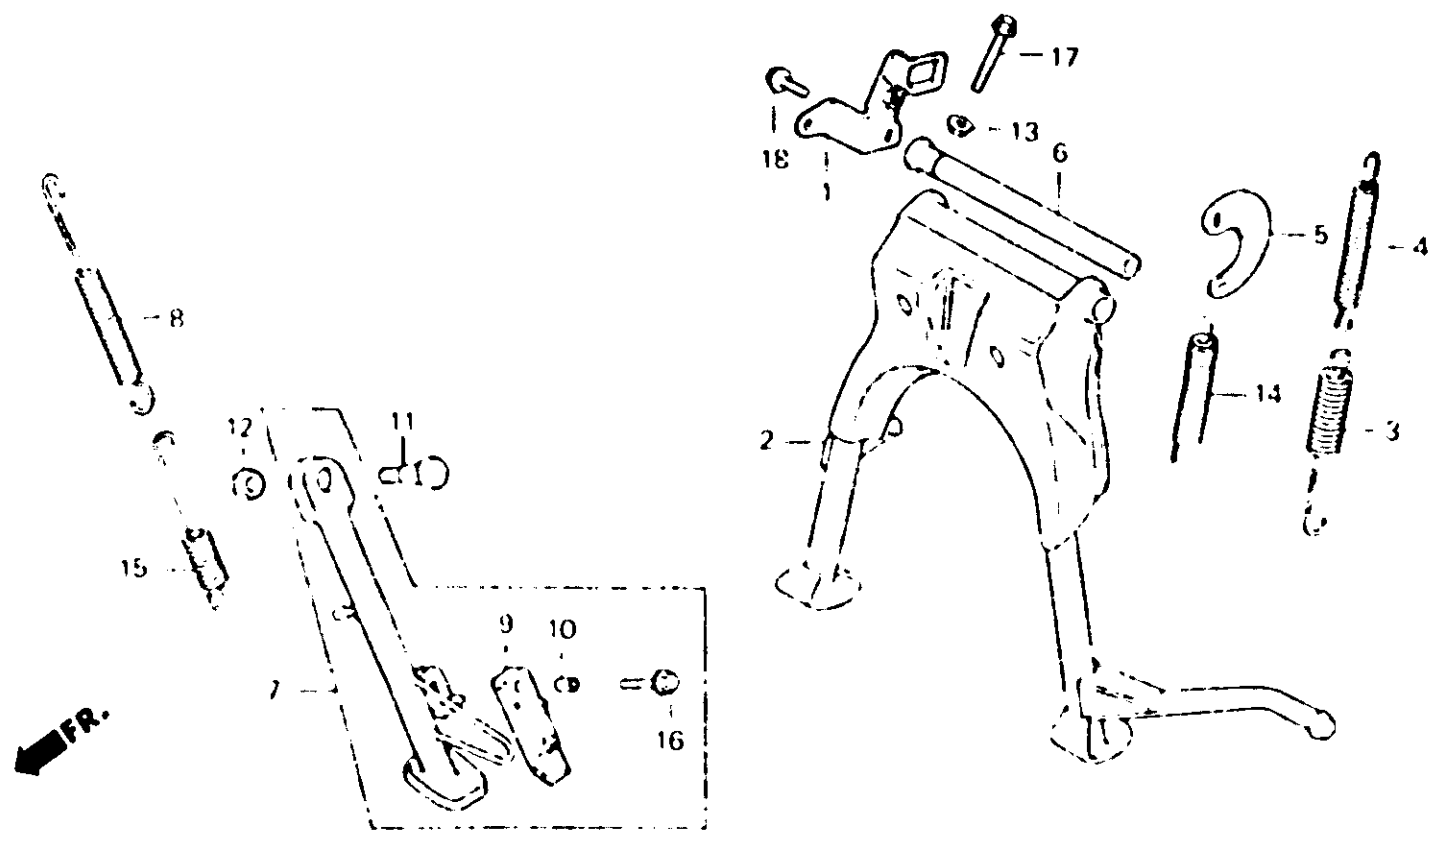

2-E12

F-21

Stand
Bequille
Ständer
Estante

B443-27

Item d'entretien	T.D.R.	N° de réf.	N° de pièce	Description	N° de requis								N° de série	Code de zone	
					CB 250N	CB 400N	CB 250NA	CB 400NA	CB 250NB	CB 400NB	CB 250NC	CB 250ND			
		12	94030-10000	ECROU HEX., 10MM	1	1	-	-	1	1	1	1	2121967	
				-	-	1	-	-	-	-	-	2113183	
		•	94031-10000	ECROU HEX., 10MM	-	-	1	-	-	-	-	-	2121968	
				-	-	1	-	-	-	-	-	2113184	
		13	94050-06080	ECROU DE BRIDE, 6MM	1	1	1	1	1	1	1	1			
		14	95014-71701	RESSORT G DE BEQUILLE PRINCIPALE	1	1	1	1	-	-	-	-		B,E,ED,F,SW U H
		•	95014-71702	RESSORT G DE BEQUILLE PRINCIPALE	-	-	-	-	1	1	1	1		B,E,ED,F,SW U,YB
		15	95014-72102	RESSORT A DE BEQUILLE LATERALE	1	1	1	1	1	1	-	-		1G,2G
			95014-72402	RESSORT D DE BEQUILLE LATERALE	1	1	1	1	1	1	1	1		B,E,ED,F,H SW,U,YB
		16	95700-06028-00	BOULON DE BRIDE, 6X28	1	1	1	1	1	1	1	1			
		17	95700-06040-08	BOULON DE BRIDE, 6X40	1	1	1	1	1	1	1	1			
		18	95700-08016-00	BOULON DE BRIDE, 8X16	1	1	1	1	1	1	1	1			