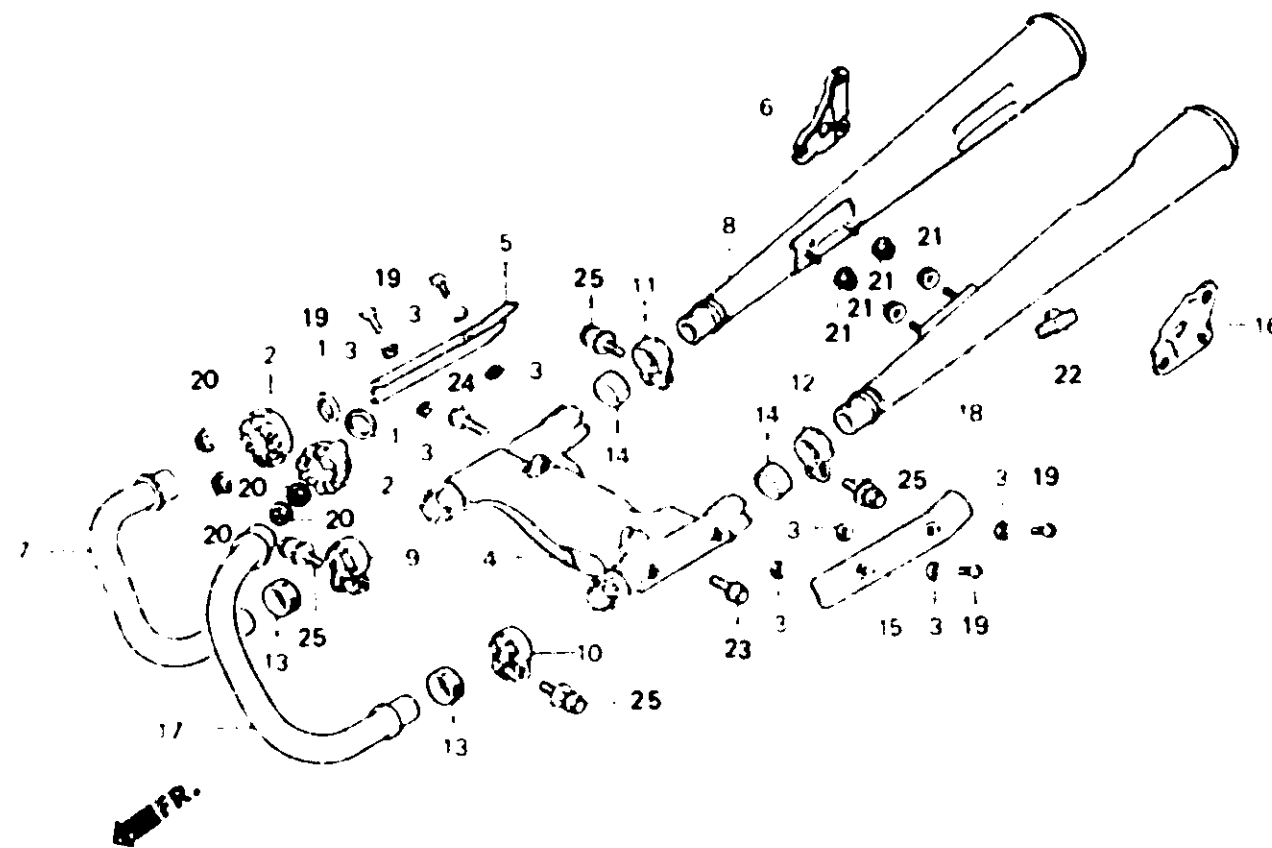

2-D16

F-18

Exhaust muffler

Pot d'échappement

Auspufftopf

Silenciador

B443-24

Item d'entretien	T.D.R.	N° de réf.	N° de pièce	Description	N° de requis								N° de série	Code de zone	
					CB	CB	CB	CB	CB	CB	CB	CB			
					250N	400N	250N	400N	250N	400N	250N	400N	250N		
		9	18373-413-000	BANDE DE POT ECHAPPEMENT AV.	D.	1	1	1	1	1	1	1	1		
		10	18374-413-000	BANDE DE POT ECHAPPEMENT AV.	G.	1	1	1	1	1	1	1	1		
		11	18375-413-000	BANDE DE POT ECHAPPEMENT AR.	D.	1	1	1	1	1	1	1	1		
		12	18376-413-000	BANDE DE POT ECHAPPEMENT AR.	G.	1	1	1	1	1	1	1	1		
		13	18391-413-000	JOINT DE POT ECHAPPEMENT AV.		2	2	2	2	2	2	2	2		
		14	18392-413-000	JOINT DE POT ECHAPPEMENT AR.		2	2	2	2	2	2	2	2		
		15	18415-413-000	PROTECTEUR POT D'ECHAPPEMENT	G.	1	1	1	1	1	1	1	1		
		16	18418-443-610	SUPPORT DE POT ECHAPPEMENT G.		1	1	1	1	1	1	1	1		
		17	18420-442-611	TUYAU ECHAPPEMENT G.		1									
			18420-443-611	TUYAU ECHAPPEMENT G.			1								
			18420-413-003	TUYAU ECHAPPEMENT G.				1		1					
			18420-414-003	TUYAU ECHAPPEMENT G.				1		1		1	1		
		18	18430-443-612	POT ECHAPPEMENT COMP. G.		1	1	1	1						E,F,U,1G,2G
			18430-443-642	POT ECHAPPEMENT COMP. G.		1	1								G,ED,SW