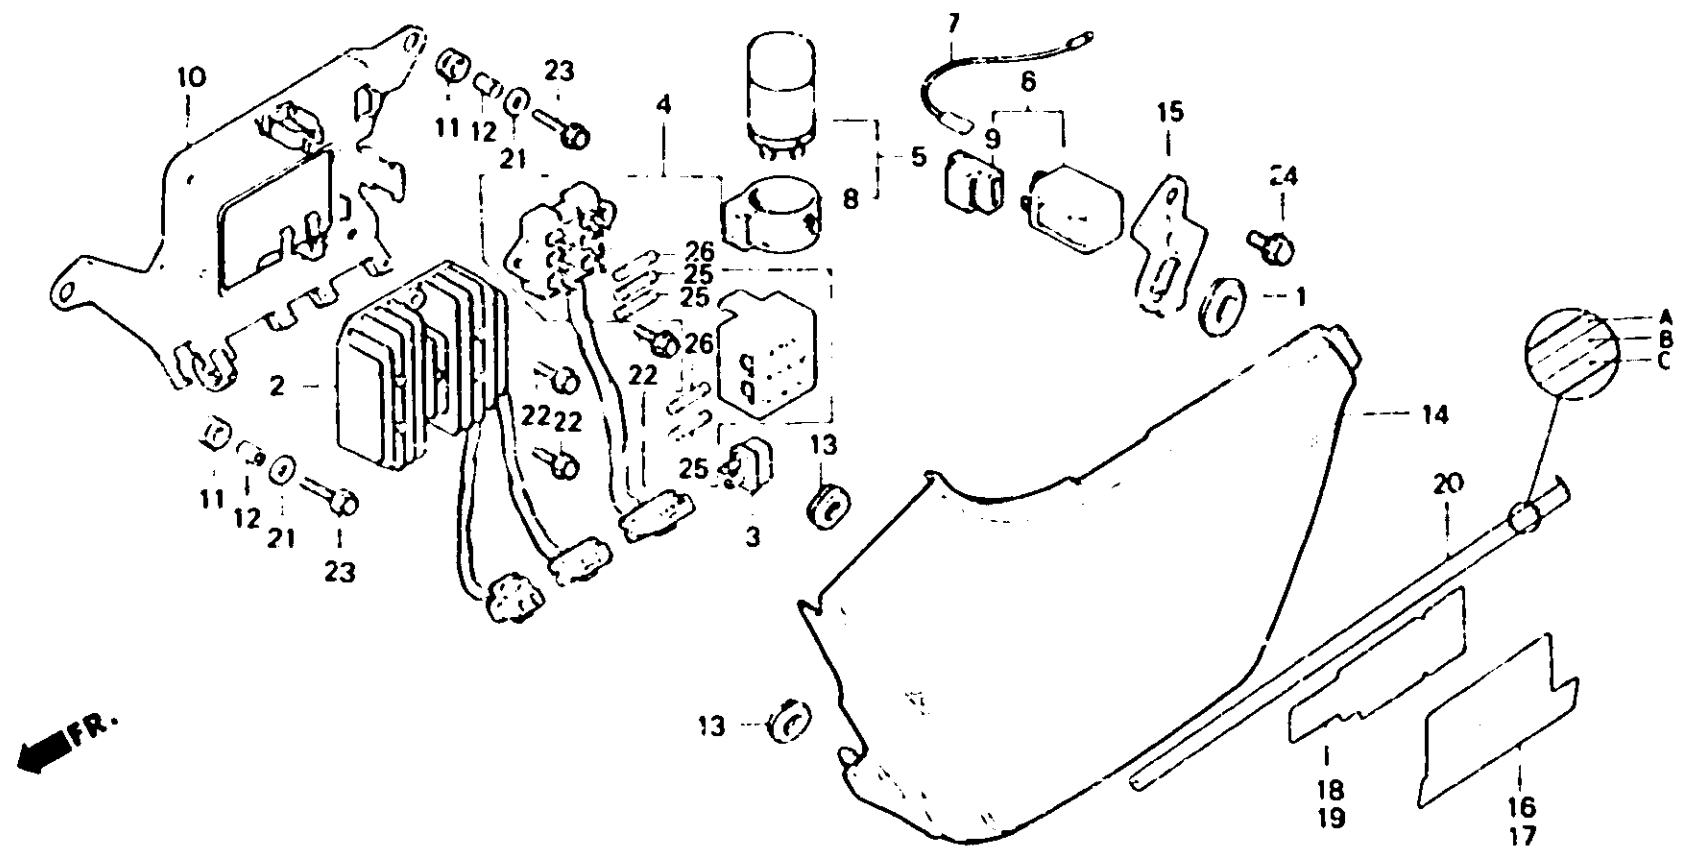

2-D8

F-16

Left side cover • Rectifier • Fuse

Couvercle latéral gauche • Rectificateur • Fusible

Linker Seitendeckel • Gleichrichter • Sicherung

Cubierta lateral izquierda • Rectificador • Fusible

B443-22B

Item d'entretien	T.D.R.	N° de réf.	N° de pièce	Description	N° de requis								N° de série	Code de zone
					CB 250N	400N	250NA	400NA	250NB	400NB	250NC	400NC		
		11	80105-061-000	TAMPON A DE GARDE-BOUE AR.	2	2	2	2	2	2	2	2		
		12	80108-061-000	COLLIER A DE GARDE-BOUE AR.	2	2	2	2	-	-	-	-		
		• 12	80108-061-010	COLLIER A DE GARDE-BOUE AR.	-	-	-	-	2	2	2	2		
		13	83551-300-000	ANNEAU DE BOITIER DE FILTRE A										
				AIR	2	2	2	2	2	2	2	2		
		14	83700-443-610ZA	COUVERCLE LATERAL G. •NH42MC•										
				(WOL)	1	1	1	-	-	-	-	-	B,E,SW,2G
					1	1	1	1	-	-	-	-	ED,F,U,1G
			83700-443-610ZB	COUVERCLE LATERAL G. •R33•										
				(WOL)	1	1	-	-	-	-	-	-	B,E,SW,2G
					1	1	-	1	-	-	-	-	ED,F,U,1C
			83700-443-610ZC	COUVERCLE LATERAL G. •PB107CU•										
				(WOL)	1	1	1	1	1	1	1	-		
			83700-443-610ZD	COUVERCLE LATERAL G. •NH1•										
				(WOL)	-	-	1	1	1	1	1	-		
			83700-443-610ZF	COUVERCLE LATERAL G. •R107CU•										
				(WOL)	-	-	1	-	1	1	1	-		
		• 14	83700-443-610ZG	COUVERCLE LATERAL G. •NH104MU•										
				(WOL)	-	-	-	-	1	1	1	-		
		• 14	837A0-142-800ZA	JEU DE COUVERCLE LATERAL G.										
				•NH111•(WL)	-	-	-	-	-	-	-	1		