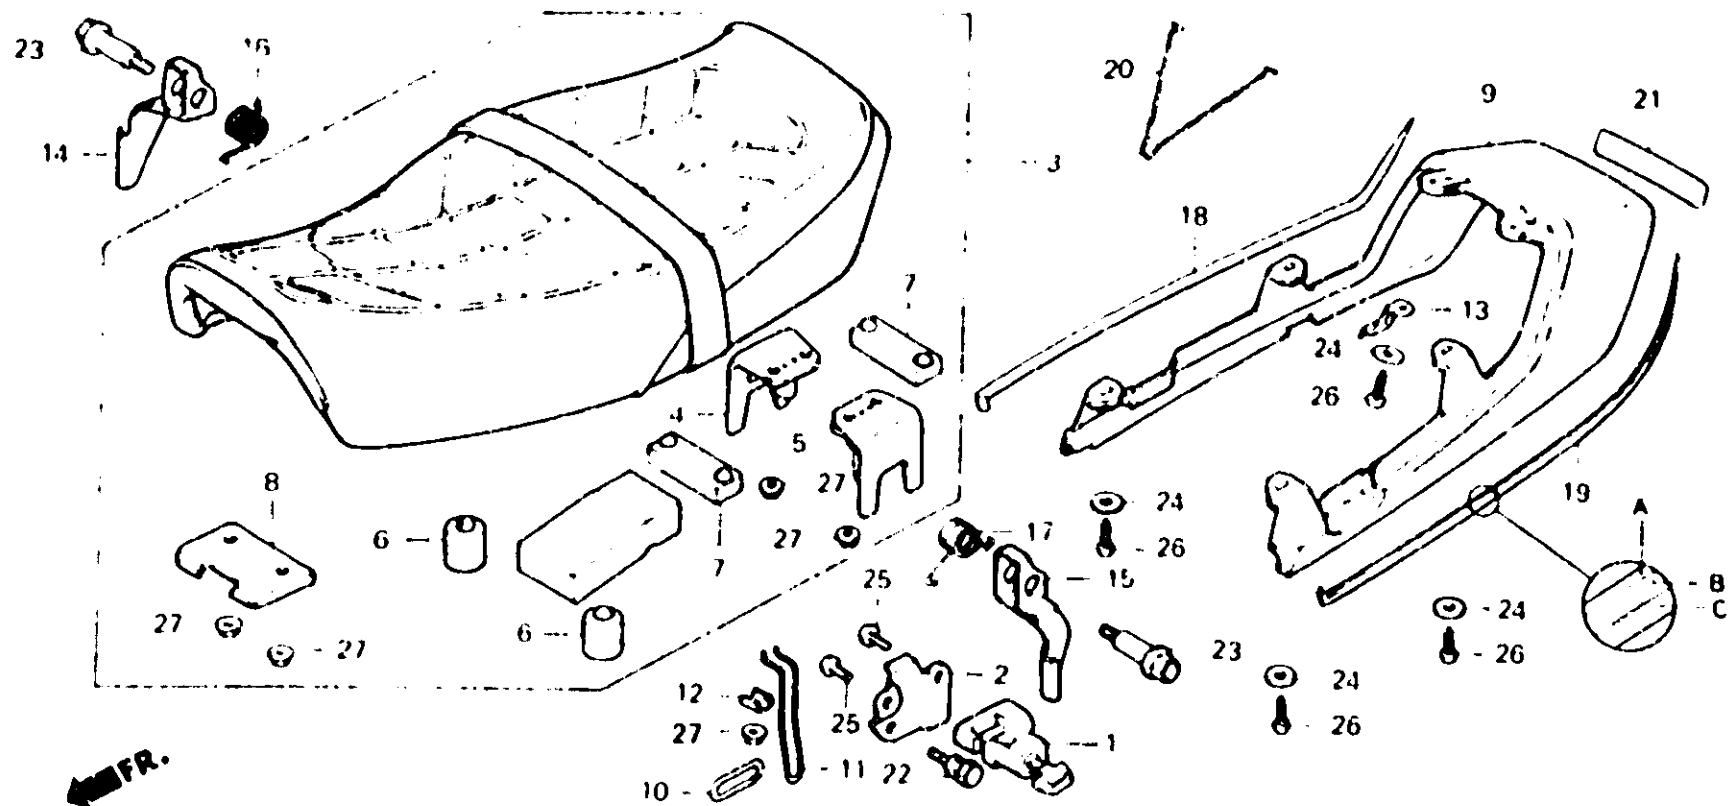

# 2-C13

## F-14

Seat  
(CB250N • NA • CB400N • NA)

Siege  
(CB250N • NA • CB400N • NA)

Sitz  
(CB250N • NA • CB400N • NA)

Asiento  
(CB250N • NA • CB400N • NA)

B443 - 20C

Item d'entretien	T.D.R.	N° de réf.	N° de pièce	Description	N° de requis				N° de série	Code de zone
					CB 250N	CB 400N	CB 250NA	CB 400NA		
			87110-443-610ZB	EMBLEME D'AUVENT DE SIEGE						
				•NHO•	1	1	1	-	-	B,E,SW,2G
					1	1	1	1	-	ED,F,U,1G
			87110-443-600	EMBLEME D'AUVENT DE SIEGE						
				(A.M.)	-	-	-	1	-	E
		22	90105-413-000	BOULON SPECIAL, 8X16	1	1	1	1	-	
		22	90130-413-000	BOULON DE FERROU DE SIEGE	2	2	2	2	-	
		24	90557-538-000	RONDELLE PLATE, 5MM	6	-	-	-	-	2007940
					6	-	-	-	-	F
					6	-	-	-	-	3000937
					-	6	-	-	-	2005253
					-	6	-	-	-	3001825
					4	-	-	-	-	2007941
					4	-	-	-	-	B,E,ED,F,SW
					4	-	-	-	-	1G
					-	4	-	-	-	3000938
					-	4	-	-	-	2005254
					-	4	-	-	-	2005254
					-	4	-	-	-	3001826
					-	-	4	4	-	
		25	93500-06010	VIS A TETE CYLINDRIQUE, 6X10	2	2	2	2	-	
		26	93901-25320	VIS AUTO-TARAUDEUSE, 5X16	6	6	6	6	-	