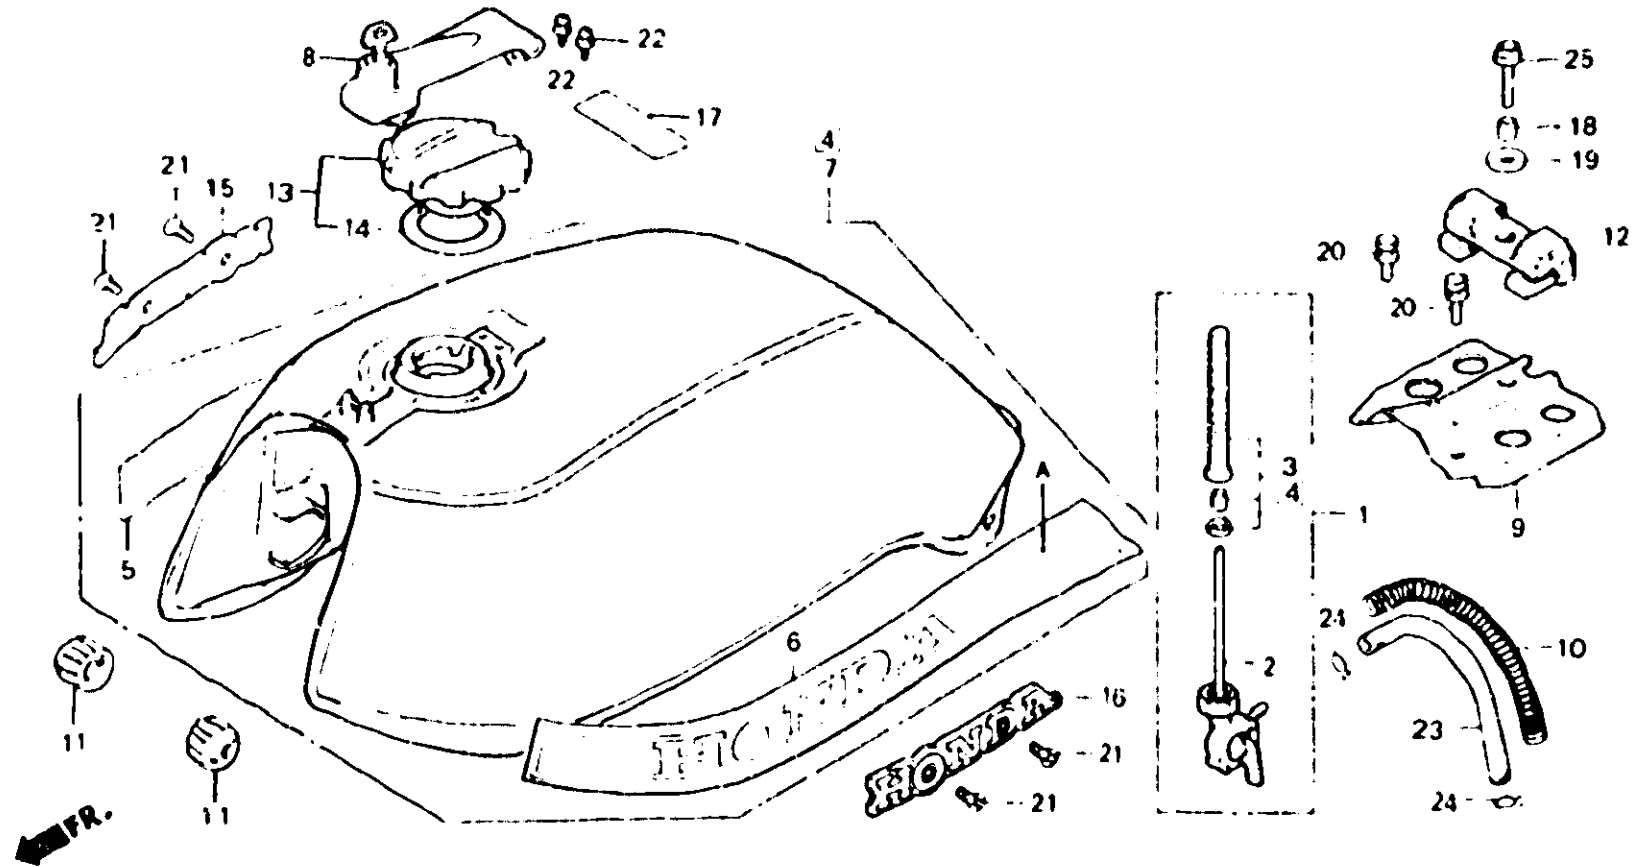

2-C6

F-13

Fuel tank
 Réservoir d'essence
 Benzintank
 Tanque de combustible

B443-15F

Item d'entretien	T.D.R.	N° de réf.	N° de pièce	Description	N° de couleur						N° de série	Code de zone													
					CB 250N	CB 400N	CB 250NA	CB 400NA	CB 250A	CB 400A															
Table de couleurs pour rayures de réservoir d'essence (CR250N, CB400N, CB400NA-ED,F,U,1G) <table border="1"> <tr> <th>Type</th> <th>Couleur principal</th> <th>Position</th> </tr> <tr> <td rowspan="2">TYPE A</td> <td>Argenté métallique sur commande</td> <td>Bleu foncé A</td> </tr> <tr> <td>Rouge d'hélicoptère</td> <td></td> </tr> <tr> <td rowspan="2">TYPE B</td> <td>Bleu de turquoise candé U</td> <td>Bleu foncé B</td> </tr> <tr> <td>Noir</td> <td></td> </tr> </table>	Type	Couleur principal	Position	TYPE A	Argenté métallique sur commande	Bleu foncé A	Rouge d'hélicoptère		TYPE B	Bleu de turquoise candé U	Bleu foncé B	Noir		6	17509-443-610ZA	RAYURE DE RESERVOIR D'ESSENCE G. • TYPEA • (A.M.)	1	1	-	-	-	-	-	-	B,E,SW,2G ED,F,U,1G
	Type	Couleur principal	Position																						
	TYPE A	Argenté métallique sur commande	Bleu foncé A																						
		Rouge d'hélicoptère																							
	TYPE B	Bleu de turquoise candé U	Bleu foncé B																						
		Noir																							
			17509-443-610ZB	RAYURE DE RESERVOIR D'ESSENCE G. • TYPEB • (A.M.)	1	1	-	-	-	-	-	-	B,E,SW,2G ED,F,U,1G												
			7	17520-443-610ZA	ENS. RESERVOIR AUXILIAIRE ESSENCE • NH42MC • (WL)	1	1	-	-	-	-	-	B,E,SW,2G ED,F,U,1G												
				17520-443-610ZB	ENS. RESERVOIR AUXILIAIRE ESSENCE • R33 • (WL)	1	1	-	-	-	-	-	B,E,SW,2G ED,F,U,1G												
				17520-443-610ZC	ENS. RESERVOIR AUXILIAIRE ESSENCE • PB107CU • (WL)	1	1	-	-	-	-	-	B,E,SW,2G ED,F,U,1G												
			17520-443-610ZD	ENS. RESERVOIR AUXILIAIRE ESSENCE • NH1 • (WL)	-	-	-	1	-	-	-	ED,F,U,1G													
			17520-442-610ZA	ENS. RESERVOIR AUXILIAIRE ESSENCE • NH42MC • (WL)	-	-	1	-	-	-	-														
			17520-442-610ZB	ENS. RESERVOIR AUXILIAIRE ESSENCE • NH1 • (WL)	-	-	1	-	-	-	-														