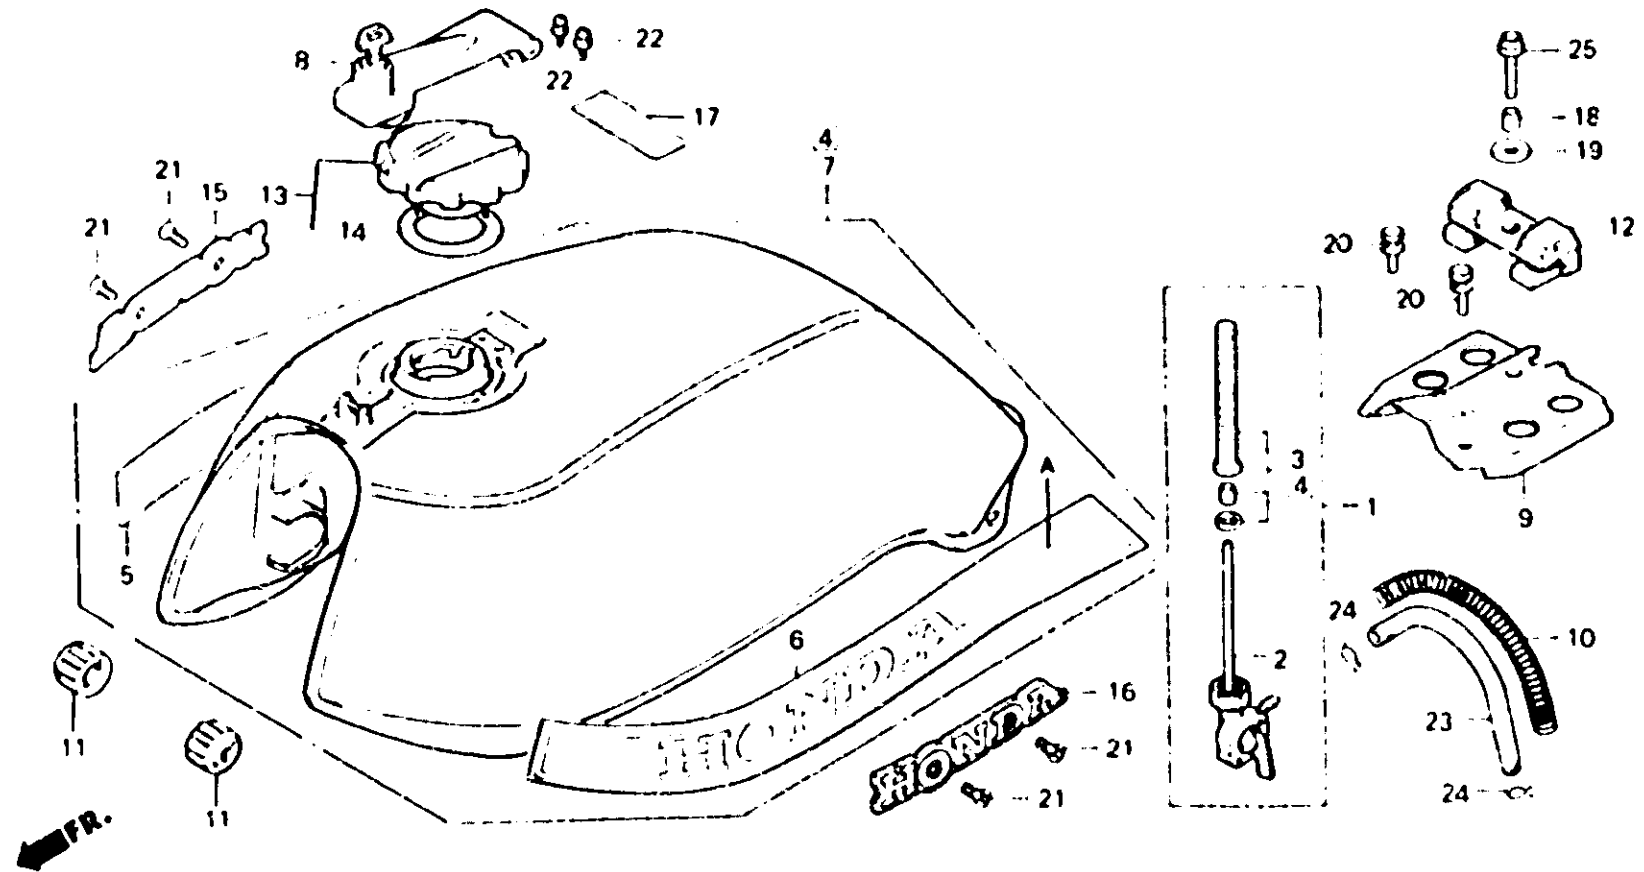

2-C3

F-13

Fuel tank

Réservoir d'essence

Benzintank

Tanque de combustible

B443-19F

Item d'entretien	T.D.R.	N° de réf.	N° de pièce	Description	N° de trous								N° de série	Code de zone	
					CB 250N	CB 400N	CB 250N	CB 400N	CB 250N	CB 400N	CB 250N	CB 250N			
ENS. ROBINET CARBURANT	0.2	1	16950-385-702	ENS. ROBINET CARBURANT	1	1	-	-	-	-	-	-	-	B,E,ED,F,SW 2G 1G	
• CORPS COMP. ROBINET							1	-	-	-	-	-	-	2107523	E,ED,U
• JEU DE CREPINE DE FILTRE A ESSENCE							-	1	-	-	-	-	-	2107603	E,U,1G
JEU DE RESERVOIR D'ESSENCE	0.4						-	1	-	-	-	-	-	2103903	ED,F
COUVERCLE COMP. RESERVOIR D'ESSENCE	0.1		16950-385-703	ENS. ROBINET CARBURANT	-	-	-	1	-	-	-	-	-	2107524	E,ED,U
• SUPPORT AR. DE RESERVOIR					-	-	-	1	-	-	-	-	-	2107604	E,U,1G
					-	-	-	1	-	-	-	-	-	2103904	ED,F
					-	-	-	1	1	1	1	1	1		
		2	16951-385-702	CORPS COMP. ROBINET	1	1	-	-	-	-	-	-	-		B,E,ED,F,SW 2G 1G
							1	1	1	-	-	-	-	2107523	E,ED,U
							-	1	-	-	-	-	-	2107603	E,F,U,1G
							-	1	-	-	-	-	-	2104246	ED
			16951-385-703	CORPS COMP. ROBINET	-	-	-	1	-	-	-	-	-	2107524	E,ED,U
					-	-	-	1	-	-	-	-	-	2107604	E,F,U,1G
					-	-	-	1	-	-	-	-	-	2104250	ED
					-	-	-	-	1	1	1	1	1		