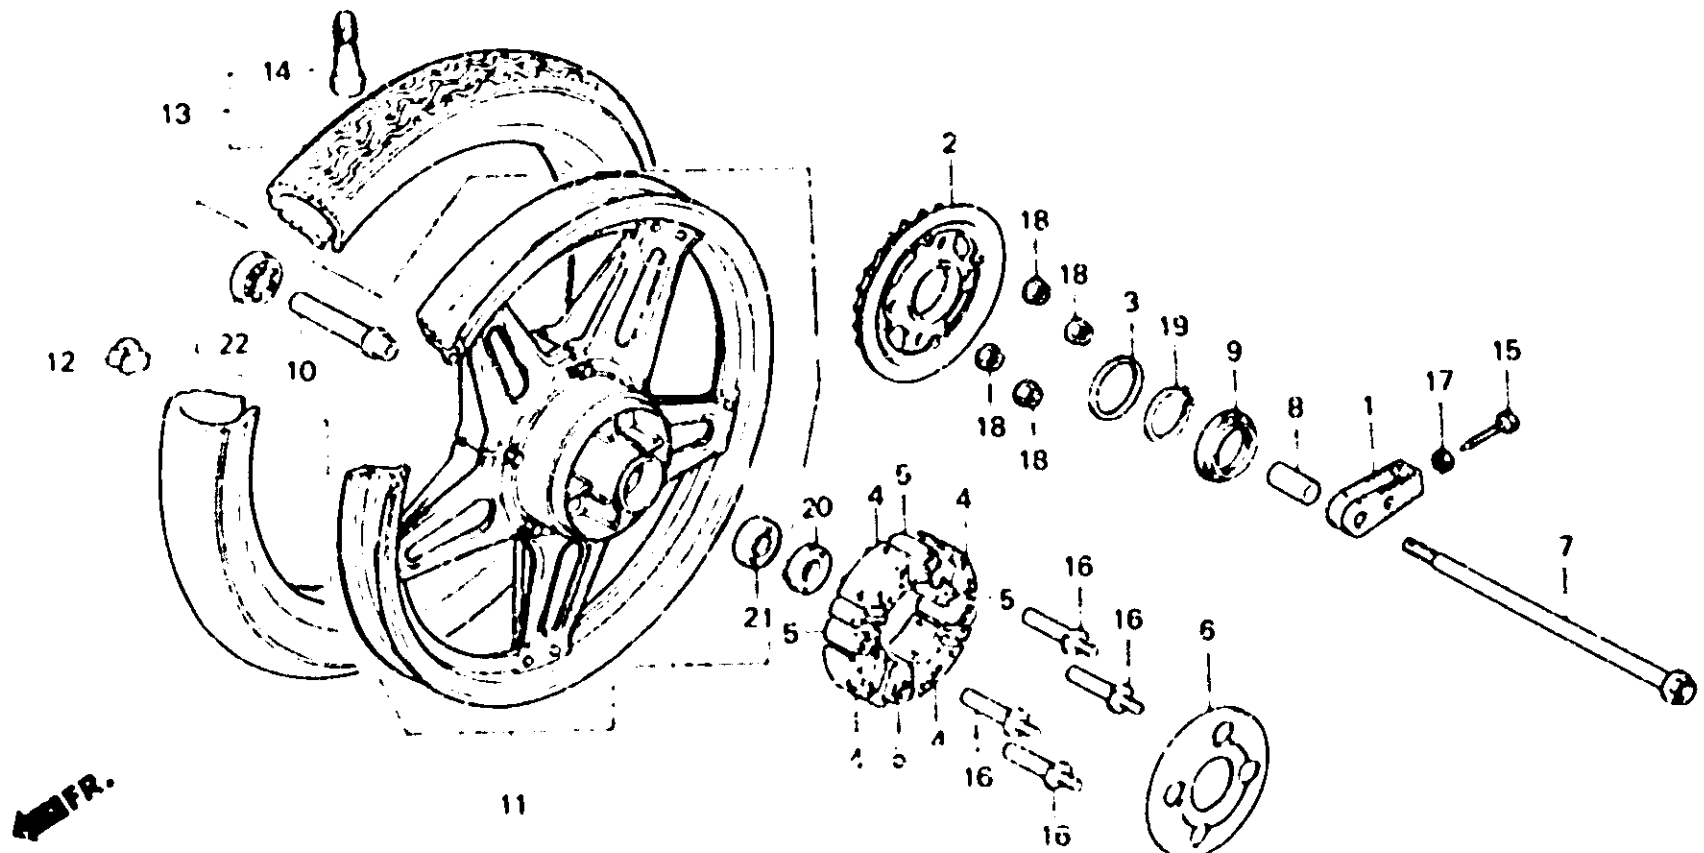

2-C2

F-12-1

Rear wheel
(CB250ND_B • CB400NB)

Roue arrière
(CB250ND_B • CB400NB)

Hinterrad
(CB250ND_B • CB400NB)

Rueda trasera
(CB250ND_B • CB400NB)

8413-90

Item d'entretien	T.D.R.	N° de réf.	N° de pièce	Description	N° de requis				N° de série	Code de zone	
					CB 250N	CB 400N	CB 250NA	CB 400NA			CB 250NB
		18	90308-357-000	ECROU HEX., 10MM	-	-	-	-	4	4	-
		19	90885-329-000	CIRCLIP EXTERIEUR, 65MM	-	-	-	-	1	1	-
		•20	91253-442-003	CACHE-POUSSIÈRE, 30X52X7	-	-	-	-	1	1	-
		•	91253-442-004	CACHE-POUSSIÈRE, 30X52X7	-	-	-	-	1	1	-
		21	96120-63040-10	ROULEMENT A BILLES RADIAL, 6304Z	-	-	-	-	1	1	-
		22	96140-63030-10	ROULEMENT A BILLES RADIAL, 6303U	-	-	-	-	1	1	-