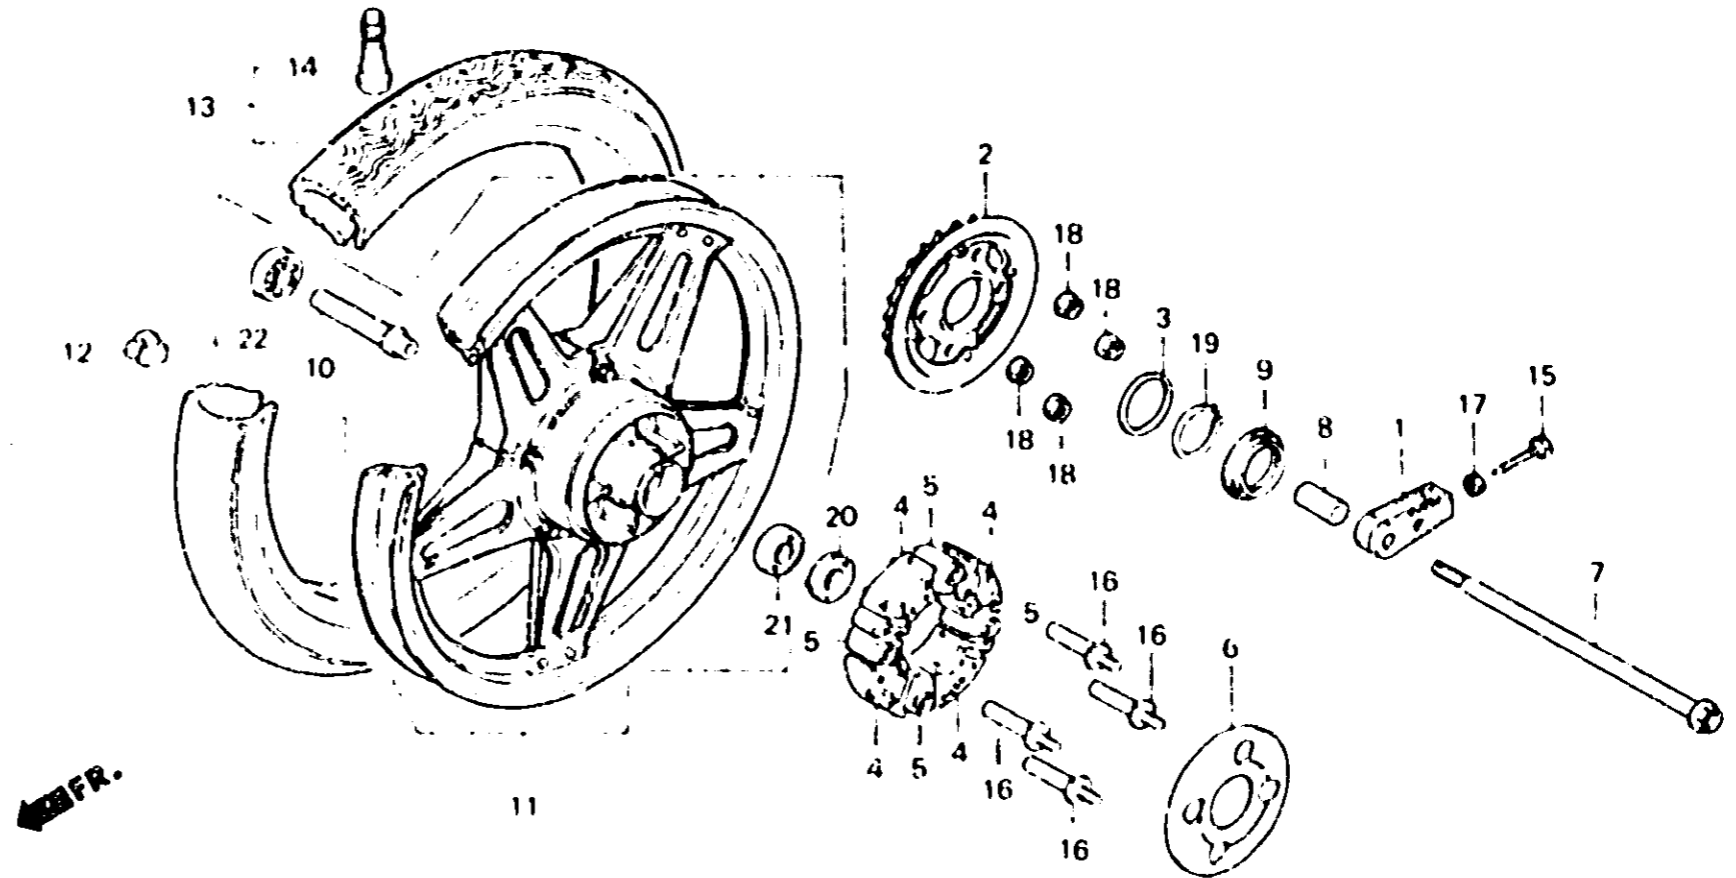

2-C1

F-12-1

Rear wheel
(CB250ND_B • CB400NB)

Roue arrière
(CB250ND_B • CB400NB)

Hinterrad
(CB250ND_B • CB400NB)

Rueda trasera
(CB250ND_B • CB400NB)

8443-90

Item d'entretien	T.D.R.	N° de réf.	N° de pièce	Description	N° de requis				N° de série	Code de zone		
					CB 250N	CB 400N	CB 250NA	CB 400NA				
			42650-443-631	ROUE COMP. AR.	-	-	-	-	1	-	2208033	B,E,ED,F,H,U
			42650-413-940	ROUE COMP. AR.	-	-	-	-	1	-	3203763	1G
		12	42705-410-000	POIDS DE BALANCE (20G)	-	-	-	-	N	N		2G
			42706-410-000	POIDS DE BALANCE (30G)	-	-	-	-	N	N		
		13	42710-413-941	ENS. PNEU AR. (4.10S18-4PR) (BSI)	-	-	-	-	1	1		
			42710-413-942	ENS. PNEU AR. (4.10S18-4PR) (DUNLOP)	-	-	-	-	1	1		
			42710-413-943	ENS. PNEU AR. (4.10S18-4PR) (YOKOHAMA)	-	-	-	-	1	1		
		14	42753-415-006	VALVE DE JANTE (YOKOHAMA)	-	-	-	-	1	1		
			42753-425-003	VALVE DE JANTE (BRIDGESTONE)	-	-	-	-	1	1		
			42753-425-004	VALVE DE JANTE (DUNLOP)	-	-	-	-	1	1		
		15	90119-413-000	BOULON DE REGLAGE DE CHAINE	-	-	-	-	1	1		
		16	90128-369-000	BOULON FIXATIF DE PIGNON	-	-	-	-	4	4		
		17	90307-283-000	ECROU DE REGLAGE DE CHAINE	-	-	-	-	1	1		