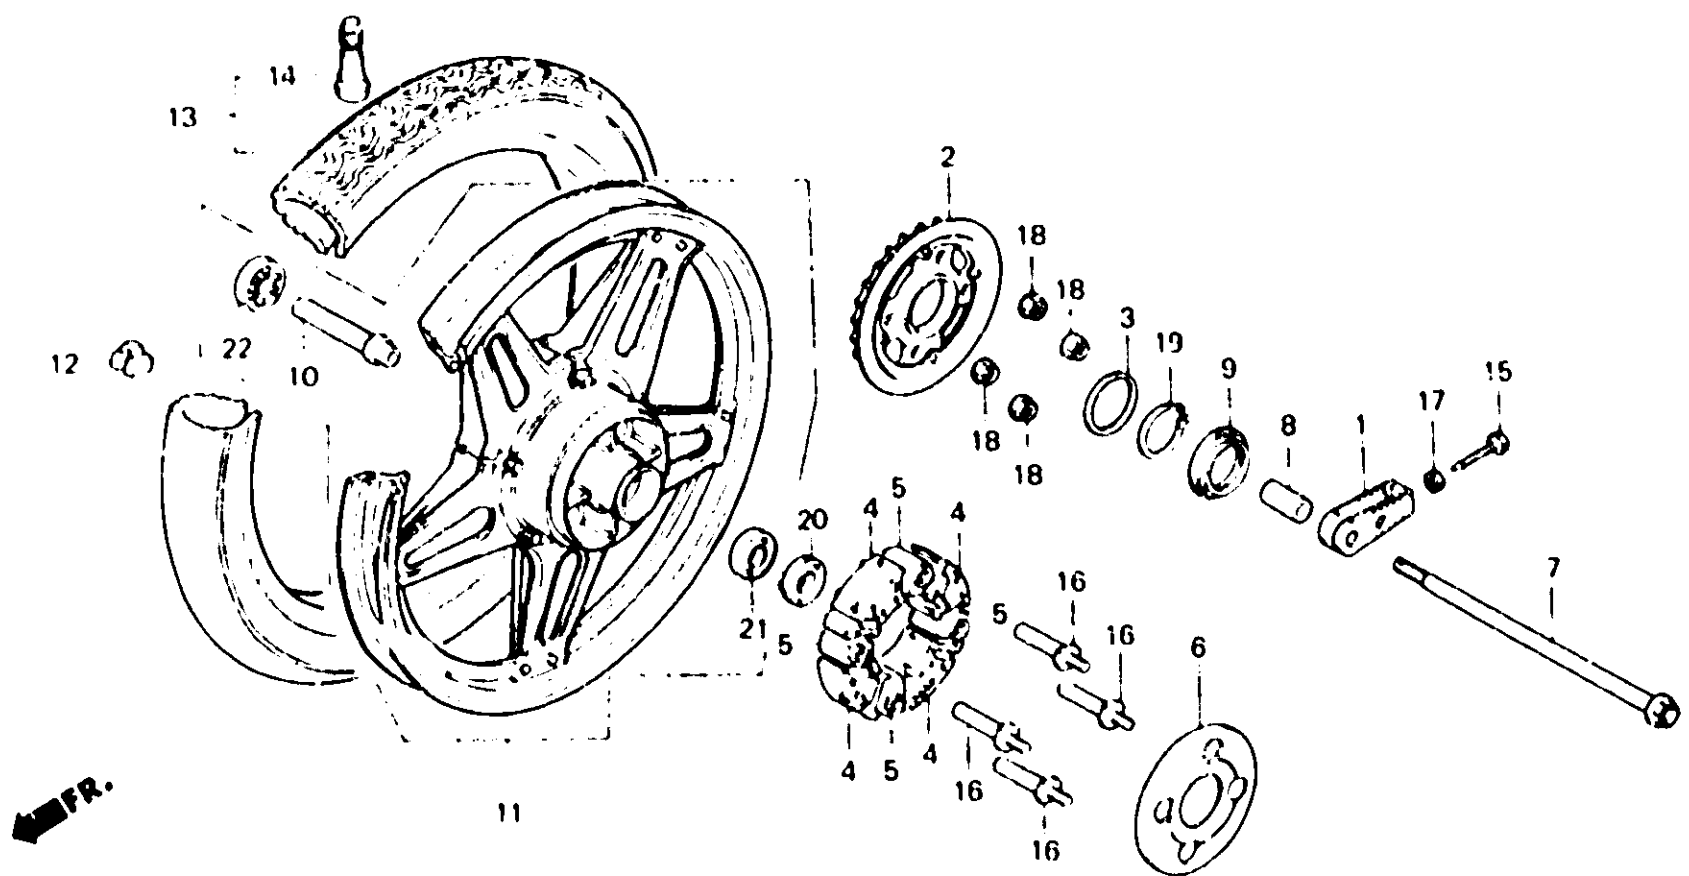

N 16

F-12-1

Rear wheel
(CB250ND_B • CB400NB)

Roue arrière
(CB250ND_B • CB400NB)

Hinterrad
(CB250ND_B • CB400NB)

Rueda trasera
(CB250ND_B • CB400NB)

B443-90

Item d'entretien	T.D.R.	N° de réf.	N° de pièce	Description	N° de requi						N° de série	Code de zone		
					CB 250N	CB 400N	CB 250N & 400N	CB 250N & 400N	CB 400N	CB 250N & 400N				
PIGNON MENE COMP.	0.5	1	40543-443-760	REGULATEUR DE CHAINE DE	-	-	-	-	-	1	1	-		
• CAOUTCHOUC D'AMORTISSEUR DE ROUE AR.		2	41200-443-630	PIGNON MENE COMP. (36T)	-	-	-	-	-	1	-	-		
(L'ON APPLIQUE LE MEME F.R.T. MEME QUAND ON EFFECTUE L'ENTRETIEN SUR PLUS D'UNE PIECE.)		3	41200-442-630	PIGNON MENE COMP. (41T)	-	-	-	-	-	-	1	-		
		4	41204-413-780	RONDELLE, 80X65	-	-	-	-	-	1	1	-		
		4	41241-413-781	CAOUTCHOUC D'AMORTISSEUR DE ROUE AR.	-	-	-	-	-	4	4	-		
AXE DE ROUE AR.	0.4	5	41242-413-780	COLLIER D'AMORTISSEUR DE ROUE AR.	-	-	-	-	-	4	4	-		
COLLIER D'ENTRETOISE D'AXE AR.	0.6													
• ROULEMENT A BILLES RADIAL (AJOUTER 0.1 POUR CHAQUE.)		6	41265-413-780	COUVERCLE D'AMORTISSEUR DE ROUE AR.	-	-	-	-	-	1	1	-		
ROUE COMP. AR.	1.2	7	42301-413-000	AXE DE ROUE AR.	-	-	-	-	-	1	1	-		
POIDS DE BALANCE	0.9	8	42311-413-000	COLLIER LATERAL DE ROUE AR.	-	-	-	-	-	1	1	-		
ENS. PNEU AR.	1.1	9	42604-413-780	CACHE-POUSSIERE LATERAL DE PIGNON	-	-	-	-	-	1	1	-		
		10	42624-413-000	COLLIER D'ENTRETOISE D'AXE AR.	-	-	-	-	-	1	1	-		
		11	42650-443-630	ROUE COMP. AR.	-	-	-	-	-	1	-	-	2208032	B.E,ED,F,H,U
					-	-	-	-	-	1	-	-	3203762	1G 2G