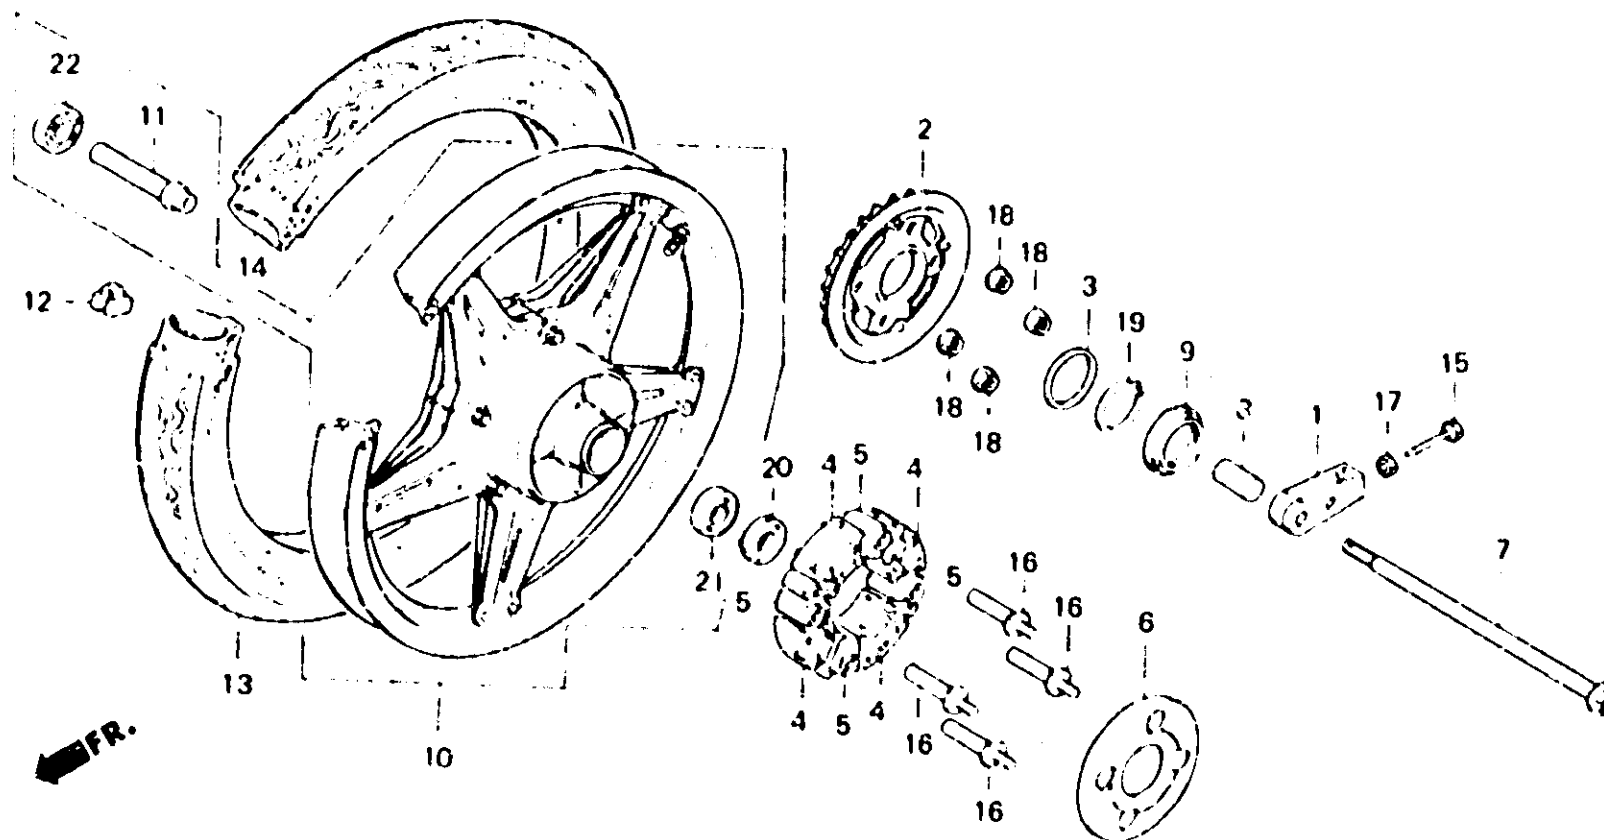

N 14

F-12

Rear wheel
(CB250N • NA • NB • NE • CB400N • NA)

Roue arrière
(CB250N • NA • NB • NE • CB400N • NA)

Hinterrad
(CB250N • NA • NB • NE • CB400N • NA)

Rueda trasera
(CB250N • NA • NB • NE • CB400N • NA)

B443 18

Item d'entretien	T.D.R.	N° de réf.	N° de pièce	Description	N° de requis								N° de série	Code de zone	
					CB 250N	CB 400N	CB 250NA	CB 400NA	CB 250NB	CB 400NB	CB 250NE	CB 400NE			
			42650-443-011	ROUE COMP. AR.	-	-	-	-	1	-	-	-	1		
		11	42624-413-000	COLLIER D'ENTRETOISE D'AXE AR.	1	1	1	1	1	-	-	-	1		
		12	42705-410-000	POIDS DE BALANCE (20G)	N	N	N	N	N	-	-	-	N		
			42706-410-000	POIDS DE BALANCE (30G)	N	N	N	N	N	-	-	-	N		
		13	42711-413-003	PNEU AR. (4.10S-18 BS)	1	1	1	1	-	-	-	-	-		
			42711-413-009	PNEU AR. (4.10S-18 YOKOHAMA)	1	1	1	1	-	-	-	-	-		
			42711-442-632	PNEU AR. (4.10S18-4PR DUNLOP)	-	-	-	-	1	-	-	-	1		
		14	42712-287-003	CHAMBRE A AIR (3.25/3.50/4.10-18)(BS)	1	1	1	1	-	-	-	-	-		
			42712-386-009	CHAMBRE A AIR (3.50/3.75/4.10-18)(YOKOHAMA)	1	1	1	1	-	-	-	-	-		
			42712-401-681	CHAMBRE A AIR (3.25/3.50/4.10-18)(DUNLOP)	-	-	-	-	1	-	-	-	1		
		15	90119-413-000	BOULON DE REGLAGE DE CHAINE	1	1	1	1	1	-	-	-	1		
		16	90128-369-000	BOULON FIXATIF DE PIGNON	4	4	4	4	4	-	-	-	4		