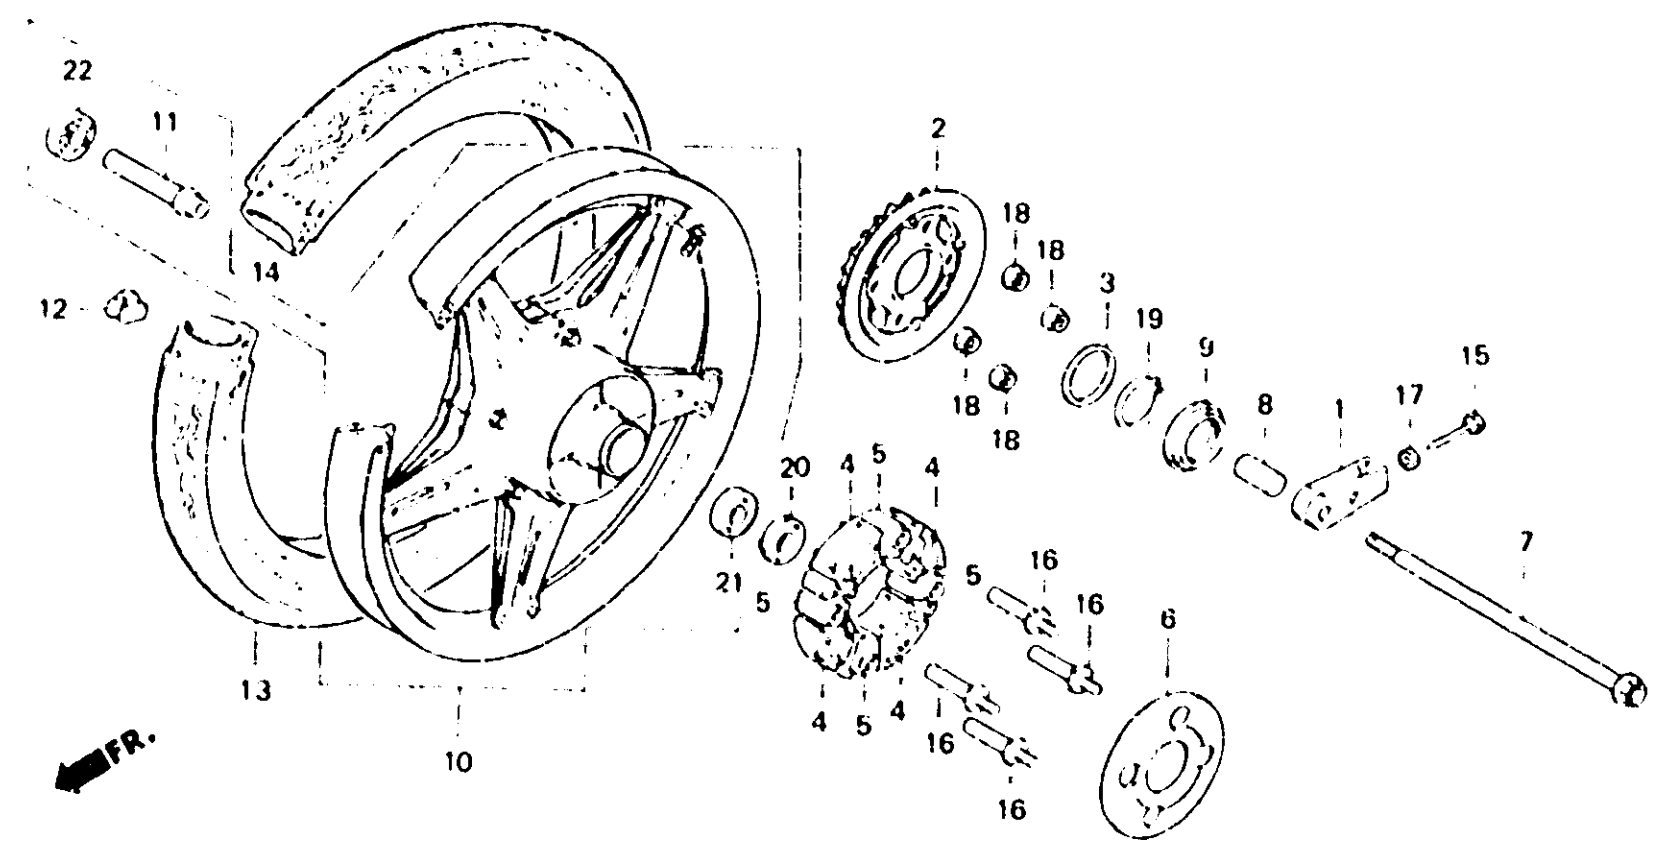

N 13

F-12

Rear wheel
(CB250N • NA • NB • NE • CB400N • NA)

Roue arrière
(CB250N • NA • NB • NE • CB400N • NA)

Hinterrad
(CB250N • NA • NB • NE • CB400N • NA)

Rueda trasera
(CB250N • NA • NB • NE • CB400N • NA)

B443 18

Item d'entretien	T.D.R.	N° de réf.	N° de pièce	Description	N° de requis								N° de série	Code de zone	
					CB 250N	CB 400N	250NA	400NA	250NB	400NB	250ND	250NE			
		7	42301-413-000	AXE DE ROUE AR.	1	1	1	1	1	-	-	1			
		8	42311-413-000	COLLIER LATERAL DE ROUE AR.	1	1	1	1	1	-	-	1			
		9	42604-413-780	CACHE-POUSSIERE LATERAL DE PIGNON	1	1	1	1	1	-	-	1			
		10	42610-443-610	ROUE COMP. AR.	1	-	-	-	-	-	-	-	2008580	B,E,ED,F,SW 1G	
			42610-443-611	ROUE COMP. AR.	1	-	-	-	-	-	-	-	3001192	2G	
					-	1	-	-	-	-	-	-	2006513	B,E,ED,F,1G	
					-	1	-	-	-	-	-	-	3001905	2G	
			42610-443-611	ROUE COMP. AR.	1	-	-	-	-	-	-	-	2008581	2017350	B,E,ED,F,SW 1G
					1	-	-	-	-	-	-	-	3001193	3003247	2G
					-	1	-	-	-	-	-	-	2006514	2010823	S,F,ED,F,1G
					-	1	-	-	-	-	-	-	3001906	3009120	2G
			42610-443-612	ROUE COMP. AR.	1	-	-	-	-	-	-	-	2017351		B,E,ED,F,SW 1G
					1	-	-	-	-	-	-	-	3003248		2G
					-	1	-	-	-	-	-	-	2010824	2012223	B,E,ED,F,1G
					-	1	-	-	-	-	-	-	3009121		2G
			42650-443-610	ROUE COMP. AR.	-	1	-	-	-	-	-	-	2012224		B,E,ED,F,1G
					-	-	1	1	-	-	-	-			