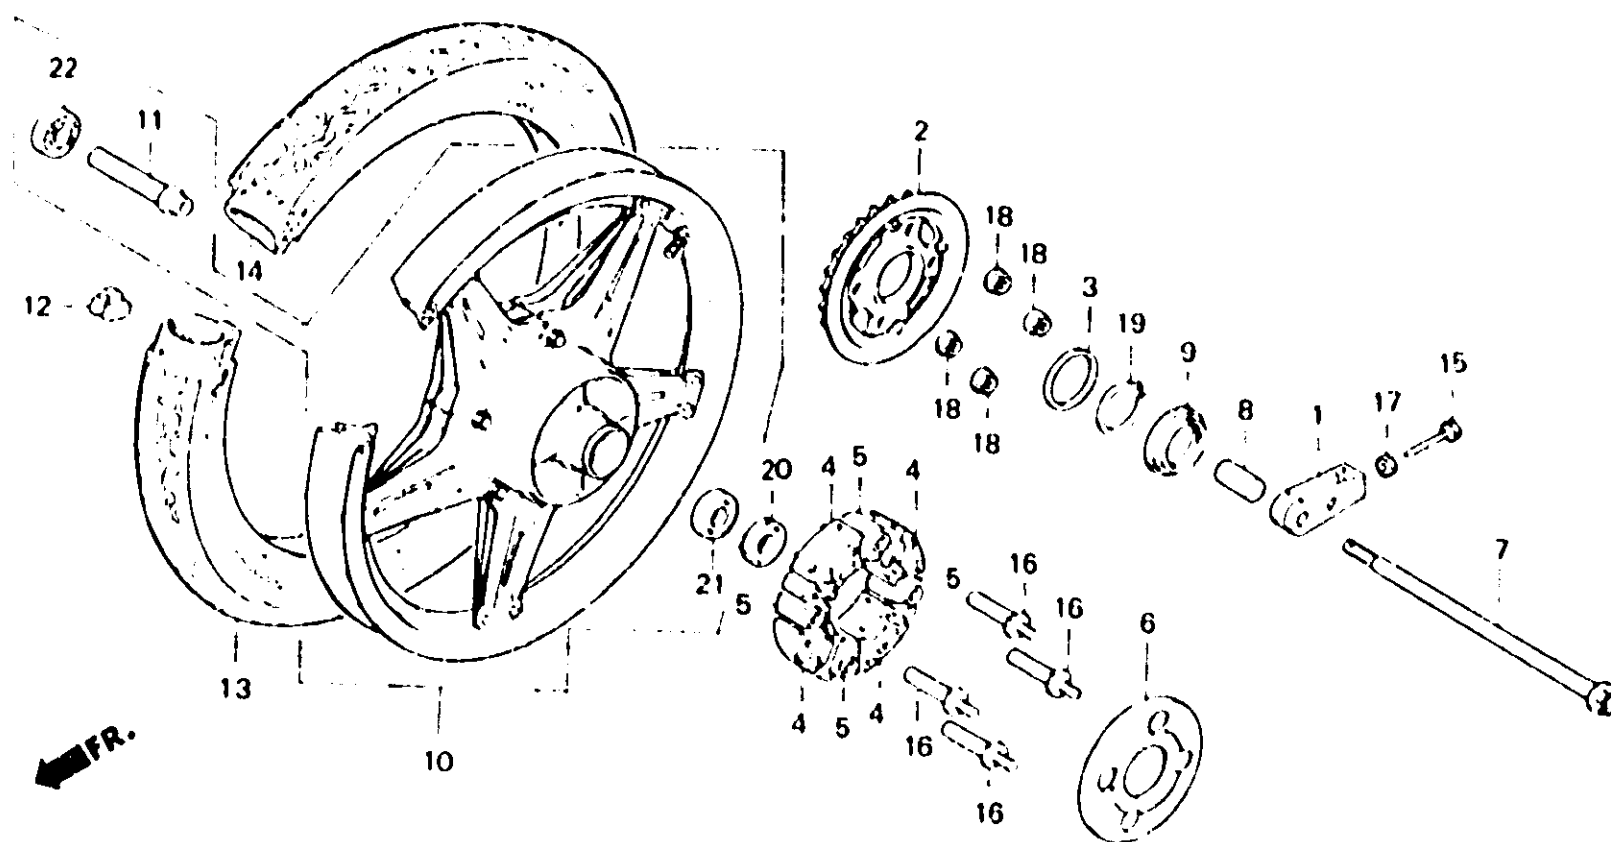

N 12

F-12

Rear wheel
(CB250N • NA • NB • NE • CB400N • NA)

Roue arrière
(CB250N • NA • NB • NE • CB400N • NA)

Hinterrad
(CB250N • NA • NB • NE • CB400N • NA)

Rueda trasera
(CB250N • NA • NB • NE • CB400N • NA)

B443-18

Item d'entretien	T.D.R.	N° de réf.	N° de pièce	Description	N° de requis								N° de série	Code de zone
					CB 250N	CB 400N	CB 250NA	CB 400NA	CB 250NB	CB 400NB	CB 250NE	CB 400NE		
		•	41200-442-701	PIGNON MENE COMP. (41T)	-	-	1	-	1	-	-	1	2203080	E,ED,SW,U,YB 1G,2G B
		3	41204-413-780	RONDELLE, 80X65	1	1	1	1	1	-	-	1		
		4	41241-413-780	CAOUTCHOUC D'AMORTISSEUR DE ROUE AR.	4	4	-	-	-	-	-	-	2102073	E,1G
					-	-	4	-	-	-	-	-	2112288	ED,U
					-	-	4	-	-	-	-	-	2106693	E,U,1G
					-	-	4	-	-	-	-	-	2106611	ED,F
		•	41241-413-781	CAOUTCHOUC D'AMORTISSEUR DE ROUE AR.	-	-	4	-	-	-	-	-	2102074	E,1G
					-	-	4	-	-	-	-	-	2112289	ED,U
					-	-	4	-	-	-	-	-	2106694	E,U,1G
					-	-	4	-	-	-	-	-	2106612	ED,F
					-	-	-	4	-	-	-	4		
		5	41242-413-780	COLLIER D'AMORTISSEUR DE ROUE AR.	4	4	4	4	4	-	-	4		
		6	41265-413-780	COUVERCLE D'AMORTISSEUR DE ROUE AR.	1	1	1	1	1	-	-	1		