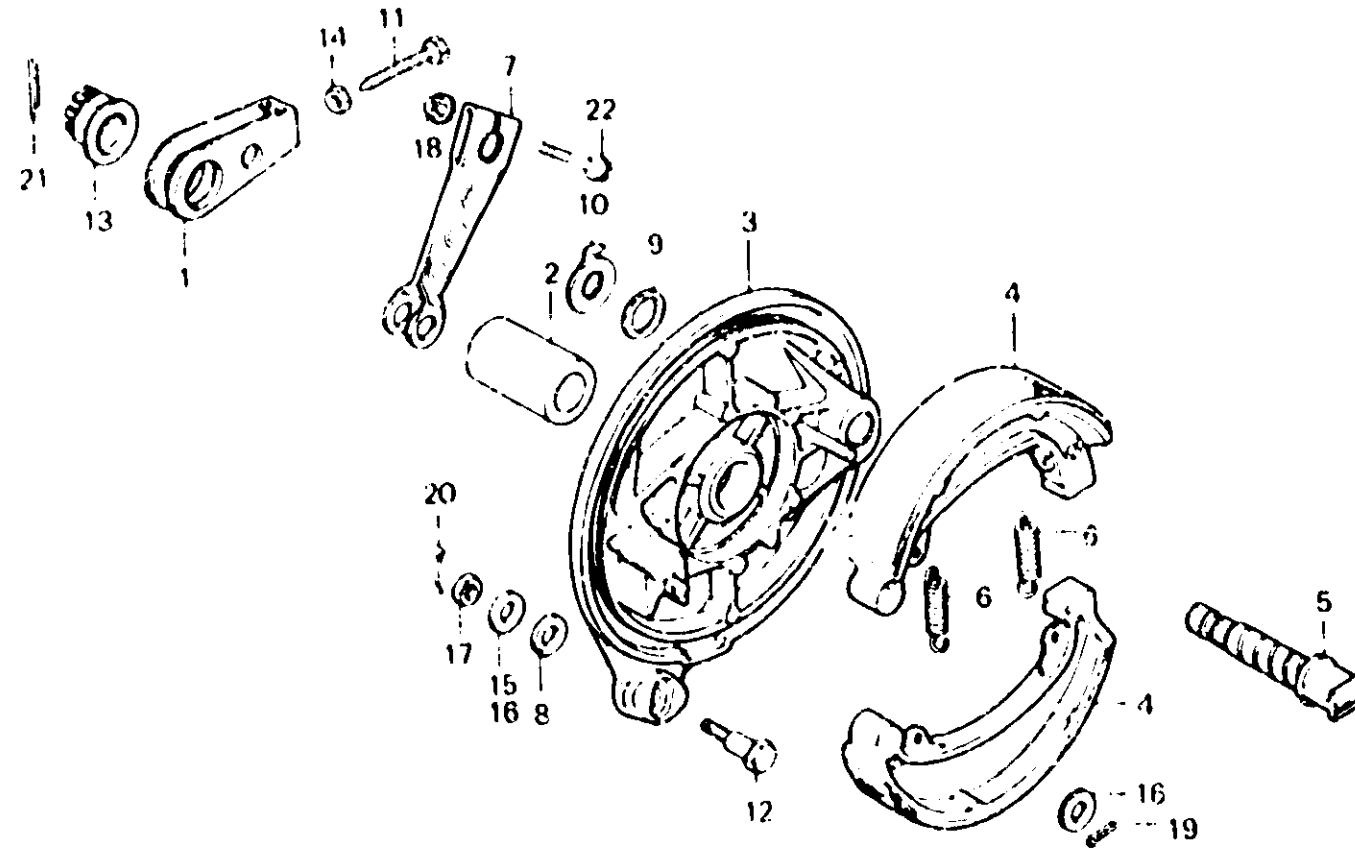

N 8

F-11

Rear brake panel

Plateau de frein arrière

Hinterradbremssankerplatte

Panel de freno trasero

B413 30

Item d'entretien	T.D.R.	N° de réf.	N° de pièce	Description	N° de requis								N° de série	Code de zone	
					CB 250N	CB 400N	CB 250NA	CB 400NA	CB 250NB	CB 400NB	CB 250ND	CB 250NE			
		5	43141-39F-000	CAME DE FREIN AR.	1	-	-	-	-	-	-	-	-	2013830	B,E,ED,F,SW 1G
					1	-	-	-	-	-	-	-	-	3002197	2G
					-	1	-	-	-	-	-	-	-	2009563	B,E,ED,F,1G
					-	1	-	-	-	-	-	-	-	3006750	2G
			43141-399-010	CAME DE FREIN AR.	1	-	-	-	-	-	-	-	-	2013831	B,E,ED,F,SW 1G
					1	-	-	-	-	-	-	-	-	3002198	2G
					-	1	-	-	-	-	-	-	-	2009564	B,E,ED,F,1G
					-	1	-	-	-	-	-	-	-	3006751	2G
					-	-	1	1	1	1	1	1	1		
		6	43151-329-000	RESSORT DE SABOT DE FREIN AR.	2	2	2	2	2	2	2	2	2		
		7	43410-413-000	BRAS DE FREIN AR.	1	1	1	1	1	1	1	1	1		
		8	43434-286-000	CAOUTCHOUC DE BRAS DE BUTEE	1	1	1	1	1	1	1	1	1		
		9	45134-250-000	CACHE-POUSSIÈRE DE CAME DE FREIN	1	1	1	1	1	1	1	1	1		
		10	45145-121-710	INDICATEUR FREIN AV.	1	1	1	1	1	1	1	1	1		
		11	90119-413-000	BOULON DE REGLAGE DE CHAÎNE	1	1	1	1	1	1	1	1	1		
		12	90127-400-000	BOULON DE BUTÉE DE FREIN AR.	1	1	1	1	1	1	1	1	1		