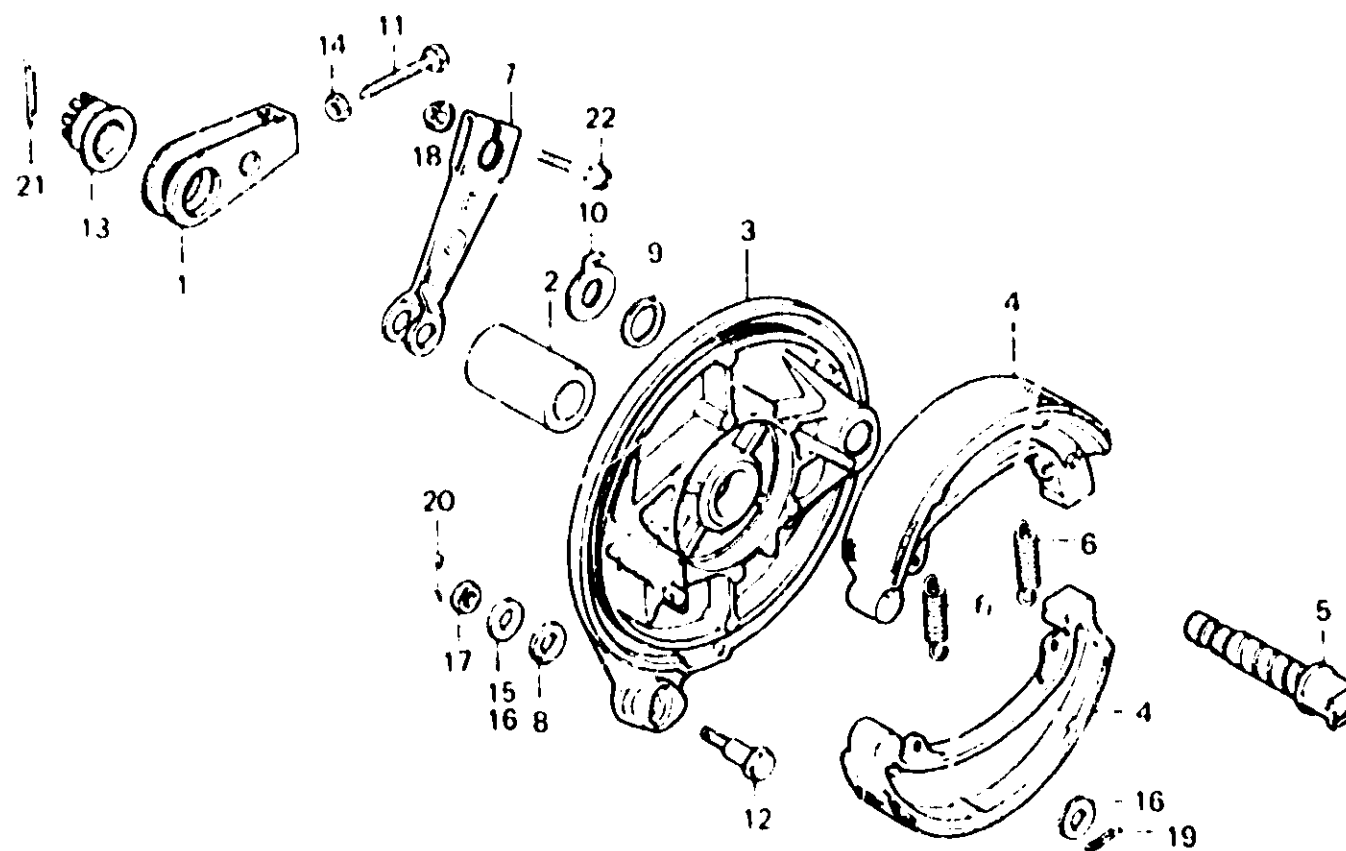

N 7

F-11

Rear brake panel

Plateau de frein arrière

Hinterradbremsankerplatte

Panel de freno trasero

B413-30

Item d'entretien	T.D.R.	N° de réf.	N° de pièce	Description	N° de reçus								N° de série	Code de zone	
					CB 250N	CB 400N	CB 250NA	CB 400NA	CB 250NB	CB 400NB	CB 250NC	CB 250NE			
4		•	43110-447-701	PLATEAU COMP. FREIN AR. ....	-	-	-	-	-	1	-	-	2208033	B,E,ED,F,H,U 1G	
			43110-413-010	PLATEAU COMP. FREIN AR. ....	1	-	-	-	-	-	-	-	-	3203783 2013831	2G B,E,ED,F,SW 1G
			43110-413-750	PLATEAU COMP. FREIN AR. ....	1	-	-	-	-	-	-	-	-	3002190	2G
			43120-413-000	SABOT COMP. FREIN AR. ....	2	2	-	-	-	-	-	-	-	2009584 3006751	B,E,ED,F,1G 2G
			43120-413-003	SABOT COMP. FREIN AR. ....	2	-	-	-	-	-	-	-	-	2025710	B,SW,1G,2G E,F ED
			43120-413-006	SABOT COMP. FREIN AR. ....	-	-	2	2	2	2	2	2	2	2012063	E,ED,F
			43120-413-003	SABOT COMP. FREIN AR. ....	2	-	-	-	-	-	-	-	-	2025711	E,F
			43120-413-006	SABOT COMP. FREIN AR. ....	-	-	2	2	2	2	2	2	2	2012064	E,ED,F
			43120-413-006	SABOT COMP. FREIN AR. ....	-	-	2	2	2	2	2	2	2		
			43120-413-006	SABOT COMP. FREIN AR. ....	-	-	2	2	2	2	2	2	2		