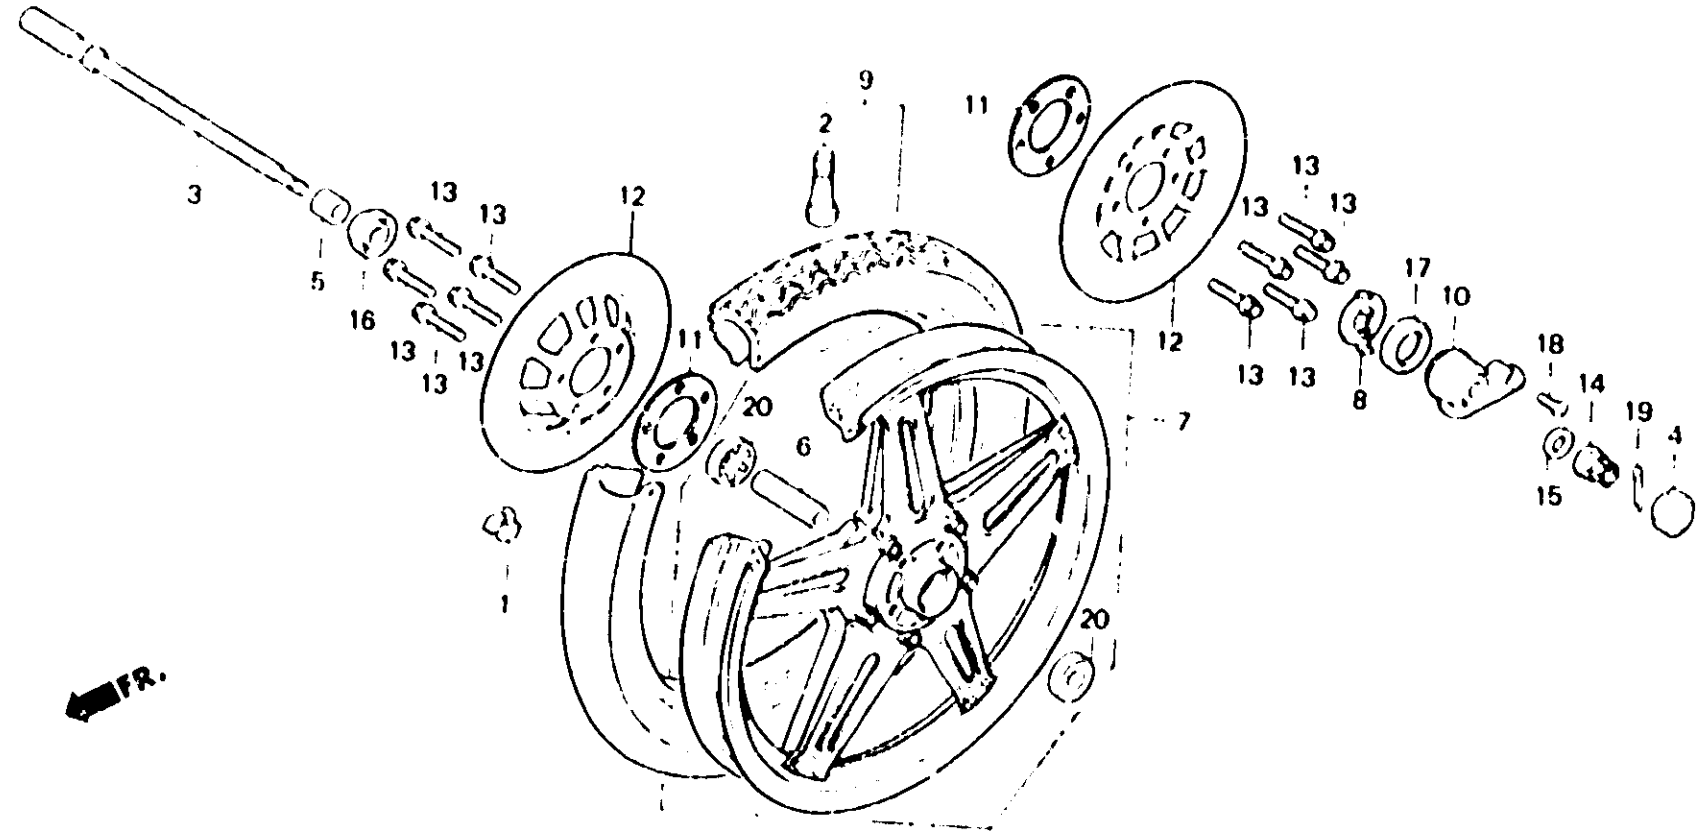

N 2

F-10-2

Front wheel
(CB400Nb)

Roue avant
(CB400Nb)

Vorderrad
(CB400Nb)

Rueda delantera
(CB400Nb)

B443-84A

Item d'entretien	T.D.R.	N° de réf.	N° de pièce	Description	N° de requis				N° de série	Coue de zone	
					CB 250N	CB 400N	CB 250Na	CB 400Na			CB 250Nb
			44710-413-942	ENS. PNEU AV. (3.60S19-4PR) (DUNLOP)	-	-	-	-	1	-	-
			44710-413-943	ENS. PNEU AV. (3.60S19-4PR) (YOKOHAMA)	-	-	-	-	1	-	-
		10	44800-447-013	ENS. BOITIER DE PIGNON DE COMPTEUR DE VITESSE	-	-	-	-	1	-	-
		•11	45128-445-630	CALE D'AMORTISSEUR	-	-	-	-	2	2208033	B,E,ED,F,H,U
			12	45251-415-612	DISQUE DE FREIN AV.	-	-	-	2	3203763	1G
			13	90112-413-000	BOULON UBS, 8X33	-	-	-	10	-	2G
			14	90305-401-880	ECROU, ESSIEU ROUE, 14MM	-	-	-	1	-	-
			15	90557-230-000	RONDELLE, 15.2X25	-	-	-	1	-	-
			16	91252-230-003	JOINT D'ETANCHEITE D'HUILE, 26X42X7	-	-	-	1	-	-
				91252-230-005	JOINT D'ETANCHEITE D'HUILE, 26X42X7	-	-	-	1	-	-
			17	91258-410-006	CACHE-POUSSIÈRE, 40X50X5(NOKI)	-	-	-	1	-	-
				91258-410-013	CACHE-POUSSIÈRE, 40X50X5(ARAI)	-	-	-	1	-	-