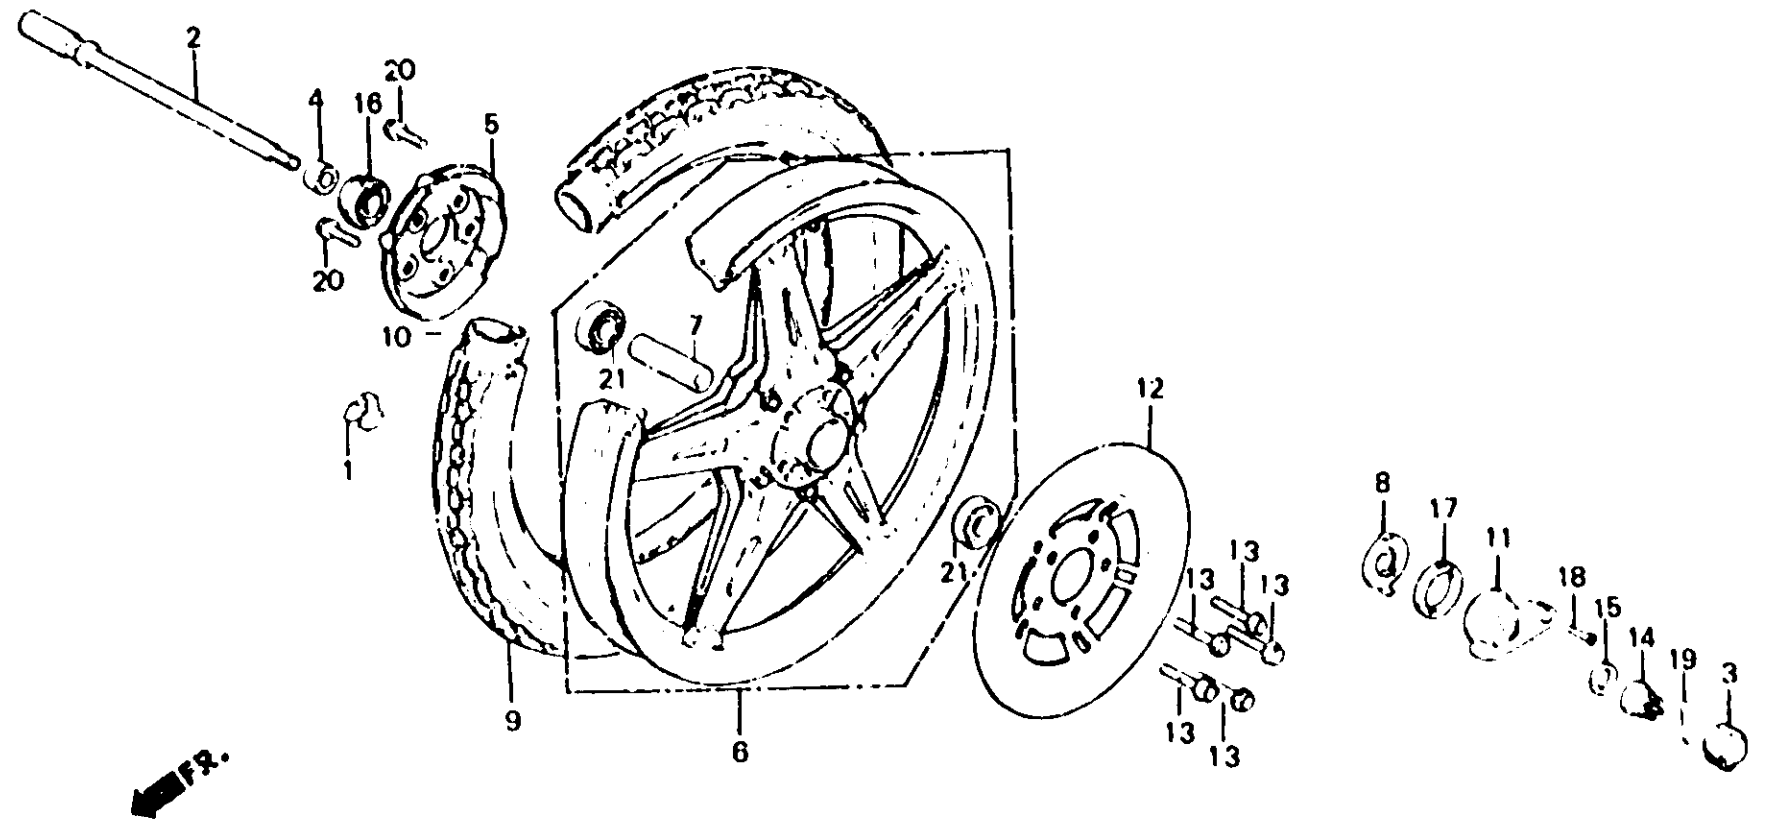

M 15

F-10-1

Front wheel
(CB250N • NA • NB • NE)

Roue avant
(CB250N • NA • NB • NE)

Vorderrad
(CB250N • NA • NB • NE)

Rueda delantera
(CB250N • NA • NB • NE)

B443-17

Item d'entretien	T.D.R.	N° de réf.	N° de pièce	Description	N° de réquis				N° de série	Code de zone	
					CB 250N	CB 400N	CB 250NA	CB 400NA			CB 250NB
			44800-447-013	ENS. BOITIER DE PIGNON DE COMPTEUR DE VITESSE	1	-	1	-	1	2021681	B,E,ED,F,SW 1G
		12	45251-422-000	DISQUE DE FREIN AV.	1	-	1	-	-	2211727	B,E,ED,U,2G
			45251-422-010	DISQUE DE FREIN AV.	-	-	-	1	-	2216377	SW,1G
			45251-422-020	DISQUE DE FREIN AV.	-	-	-	1	-	2211728	B,E,ED,U,2G
					-	-	-	1	-	2216378	SW,1G
		13	90112-413-000	BOULON UBS, 8X33	5	-	5	-	5		
		14	90305-401-680	ECROU, ESSIEU ROUE, 14MM	1	-	1	-	1		
		15	90557-230-000	RONDELLE, 15.2X25	1	-	1	-	1		
		16	91252-230-003	JOINT D'ETANCHEITE D'HUILE, 26X42X7	1	-	1	-	1		
			91252-230-005	JOINT D'ETANCHEITE D'HUILE, 26X42X7	1	-	1	-	1		
		17	91258-410-006	CACHE-POUSSIERE, 40X50X5(INOK)	1	-	1	-	1		
			91258-410-013	CACHE-POUSSIERE, 40X50X5(ARAI)	1	-	1	-	1		
		18	93700-05016-0A	VIS A TETE OVALE, 5X16	1	-	1	-	1		