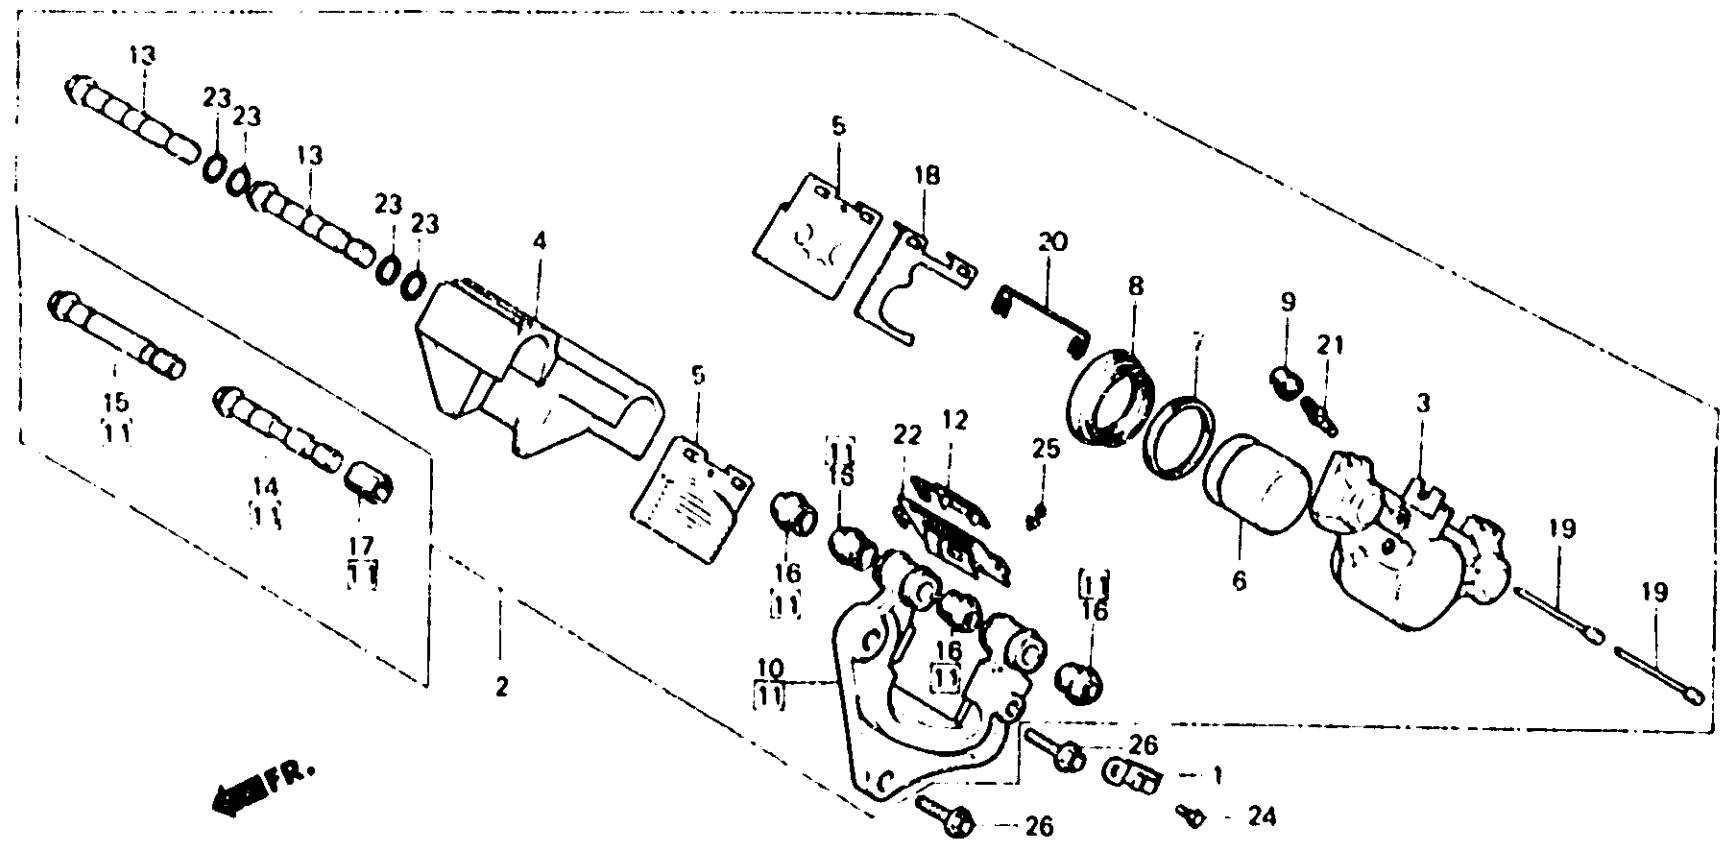

M 8

F-9-1

Front brake caliper
(CB250N • NA • NB • NDB • NE)

Etrier de frein avant
(CB250N • NA • NB • NDB • NE)

Vorderradbremssattel
(CB250N • NA • NB • NDB • NE)

Calibrador de freno delantero
(CB250N • NA • NB • NDB • NE)

8413-28

Item d'entretien	T.D.R.	N° de réf.	N° de pièce	Description	N° de requi						N° de série	Code de zone	
					CB 250N	400N	250NA	400NA	250NB	400NB			250ND
		16	45133-413-003	SOUFFLET D'ARBRE D'ETRIER	4	-	-	-	-	-	-		B,E,ED,SW,1G 2G
			45133-425-003	SOUFFLET D'ARBRE D'ETRIER	-	-	4	-	-	-	-	2112738	E,ED
				SOUFFLET D'ARBRE D'ETRIER	-	-	4	-	4	-	-	2112739	E,ED
				SOUFFLET D'ARBRE D'ETRIER	-	-	-	4	-	4	4		U,1G B,E,ED,SW,YB 2G
		17	45134-425-013	CAOUTCHOUC DE BAGUE	-	-	1	-	-	-	-	2112739	E,ED
				CAOUTCHOUC DE BAGUE	-	-	1	-	1	-	-		U,1G
				CAOUTCHOUC DE BAGUE	-	-	-	1	-	1	1		B,E,ED,SW,YB 2G
		18	45217-413-003	CALE	1	-	1	-	1	-	1		
		19	45215-413-003	AXE DE RETENUE DES PLAQUETTES	2	-	2	-	2	-	2		
		20	45223-413-003	PINCE D'AXE DE PLAQUETTE	1	-	1	-	1	-	1		
		21	4F224-413-003	PURGEUR SOUPAPE	1	-	1	-	1	-	1		
		22	45241-413-003	COUVERCLE COMP. ETRIER	1	-	-	-	-	-	-		
				COUVERCLE COMP. ETRIER	-	-	1	-	-	-	-	2112738	E,ED