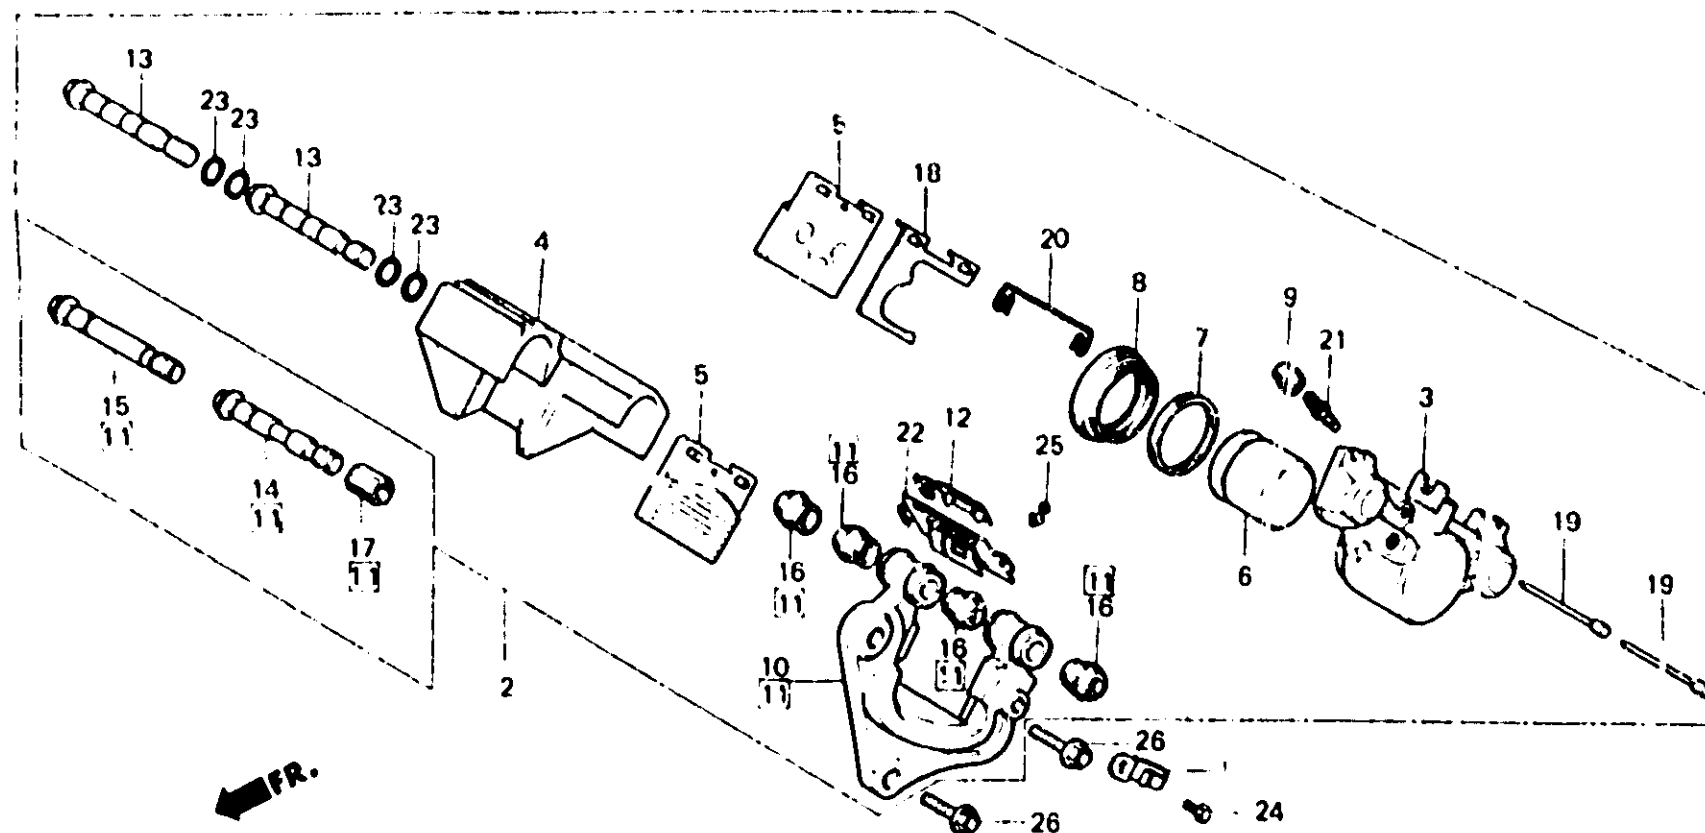

F-9-1

Front brake caliper
(CB250N • NA • Nb • NDB • NE)

Etrier de frein avant
(CB250N • NA • Nb • NDB • NE)

Vorderradbremssattel
(CB250N • NA • Nb • NDB • NE)

Calibrador de freno delantero
(CB250N • NA • Nb • NDB • NE)

R413-28

Item d'entretien	Y.D.R.	N° de réf.	N° de pièce	Description	N° de réglage				N° de série	Code de zone	
					CB 250N	400N	250NA	600NA			250NB
		• []	45116-413-750	JEU D'ARBRE D'ETRIER	-	-	1	-	-	21127:9	E,ED
			12 45119-413-003	COUVERCLE D'INDICATEUR	1	-	1	-	-		E,ED,YB
			45119-425-003	COUVERCLE D'INDICATEUR	1	-	-	-	-		B,E,ED,F,SW 2G
			13 45131-413-003	ARBRE D'ETRIER	2	-	-	-	-	21127:18	U,1G
			14 45131-425-023	ARBRE B D'ETRIER	-	-	1	-	-	21127:39	E,ED
					-	-	1	-	-		U,1G
					-	-	1	-	1		B,E,ED,SW,YB 2G
			15 45132-413-751	ARBRE A D'ETRIER	-	-	1	-	-	21127:39	E,FD
					-	-	1	-	-		U,1G
					-	-	1	-	1		B,E,ED,SW,YB 2G