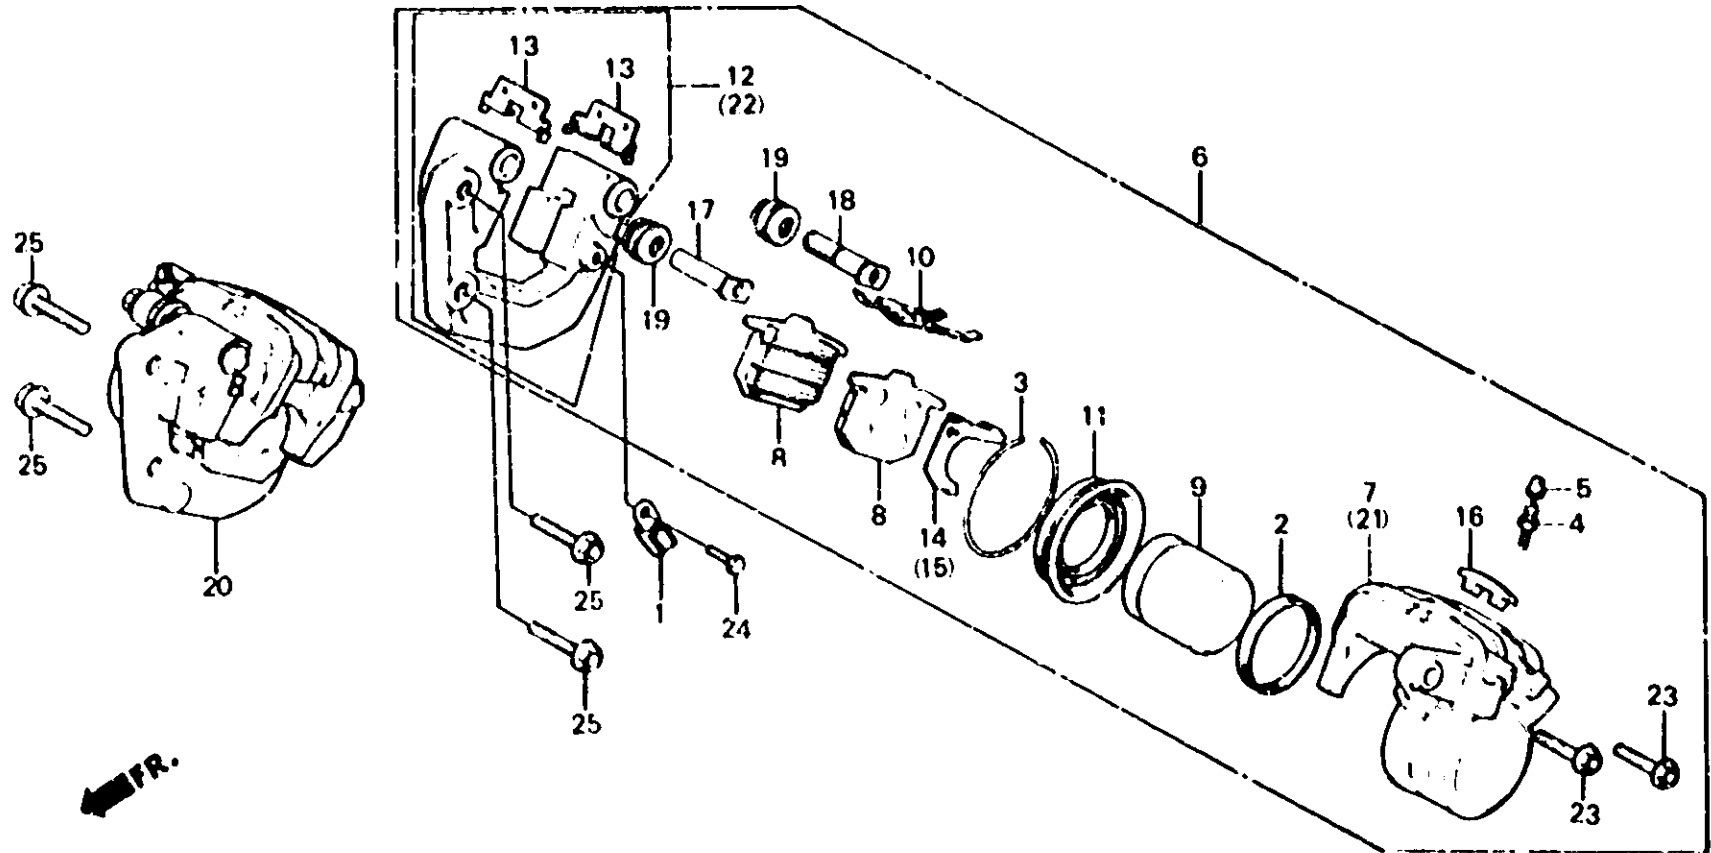

M 2

F-9

Front brake caller
(CB400N • NA • NB)

Etrier de frein avant
(CB400N • NA • NB)

Vorderradbremssattel
(CB400N • NA • NB)

Calibrador de freno delantero
(CB400N • NA • NB)

B415 63

Item d'entretien	T.D.R.	N° de réf.	N° de pièce	Description	N° de requis				N° de série	Code de zone		
					CB 250N	CB 400N	CB 250Na 400Na	CB 250Nb 400Nb				
		16	45119-371-000	BOUCHON D'INDICATEUR	-	2	-	2	-	-		
		17	45131-410-006	GOUPILLE A (NISSIN)	-	2	-	2	-	-		
		18	45132-410-006	GOUPILLE B (NISSIN)	-	2	-	2	-	-		
		19	45133-371-006	CACHE-POUSSIÈRE	-	4	-	4	-	-		
		20	45200-415-612	ENS. ETRIER AV. D. (NISSIN)	-	1	-	-	-	-	2012063	B,E,ED,F,1G
			45200-415-613	ENS. ETRIER AV. D. (JB)	-	1	-	-	-	-	2012064	2G
			45200-442-703	ENS. ETRIER AV. D. (NISSIN JB)	-	-	-	1	-	-		B,E,ED,F,1G
			45200-442-704	ENS. ETRIER AV. D. (ASK)	-	-	-	1	-	-		1G,2G
			45200-443-631	ENS. ETRIER AV. D.	-	-	-	-	1	-		
			45200-443-332	ENS. ETRIER AV. D.	-	-	-	-	1	-		