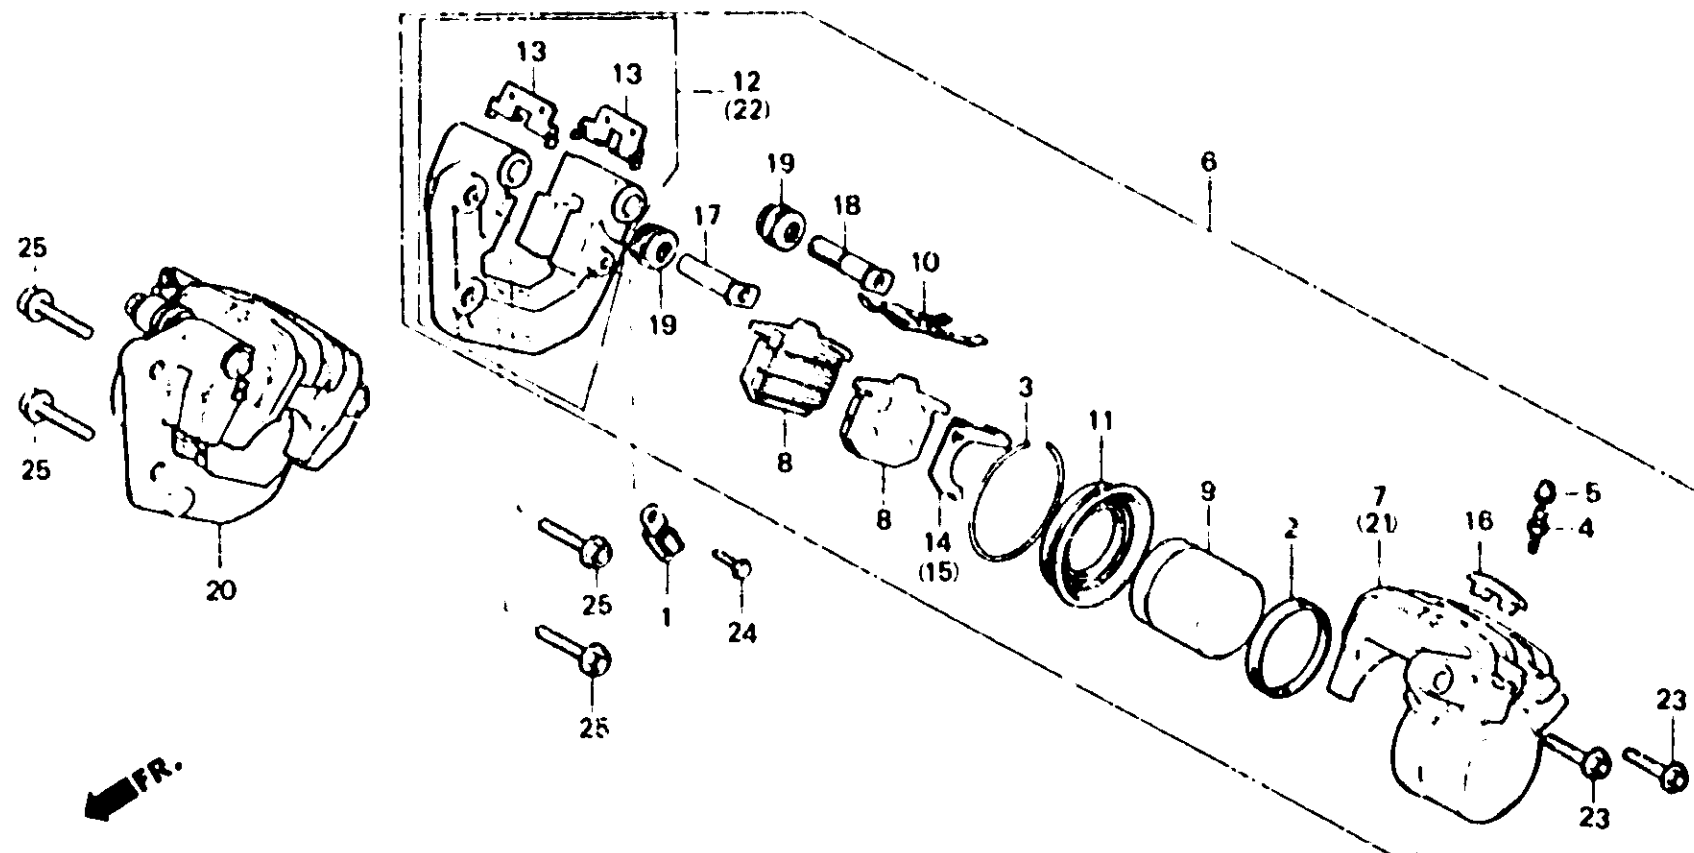

M 1

F-9

Front brake caliper
(CB400N • NA • NB)

Etrier de frein avant
(CB400N • NA • NB)

Vorderradbremssattel
(CB400N • NA • NB)

Calibrador de freno delantero
(CB400N • NA • NB)

B415 03

Item d'entretien	T.D.R.	N° de réf.	N° de pièce	Description	N° de requi				N° de série	Code de zone	
					CB 250N	CB 400N	CB 250NA	CB 400NA			
			45101-442-701	ETP ER G.	-	1	-	-	-	2012064	B,E,ED,F,1G
		8	45105-410-028	SABOT COMP. (NISSIN)	-	4	-	-	-	2012063	B,E,ED,F,1G
			45105-410-004	SABOT COMP. (NISSIN JB)	-	4	-	-	-	2012C34	2G
			45105-410-007	SABOT COMP. (NISSIN ASK)	-	4	-	-	-	2012064	ED,F,1G
			45105-438-004	SABOT COMP. (NISSIN JB)	-	-	4	-	-		B,E,ED,F,1G
			45105-438-007	SABOT COMP. (NISSIN ASK)	-	-	4	-	-		
			45105-461-771	SABOT COMP. (NISSIN JB)	-	-	-	4	-		B,E,ED,F,H
			45105-461-772	SABOT COMP. (NISSIN ASK)	-	-	-	4	-		1G,2G
		9	45107-410-008	PISTON (NISSIN)	-	2	-	2	-		
		10	45108-410-036	RESSORT DE PLAQUETTE (NISSIN)	-	2	-	2	-		
		11	45109-371-008	SOUFFLET DE PISTON	-	2	-	2	-		
		12	45110-415-811	SUPPORT AV. G. (NISSIN)	-	1	-	-	-		
			45110-442-701	SUPPORT AV. G. (NISSIN)	-	-	1	-	-		
		13	45112-410-008	FIXATION DE SUPPORT AV.	-	4	-	4	-		
		14	45114-371-008	CALE A DE BUTEE	-	1	-	1	-		
		15	45116-371-008	CALE B DE BUTEE	-	1	-	1	-		