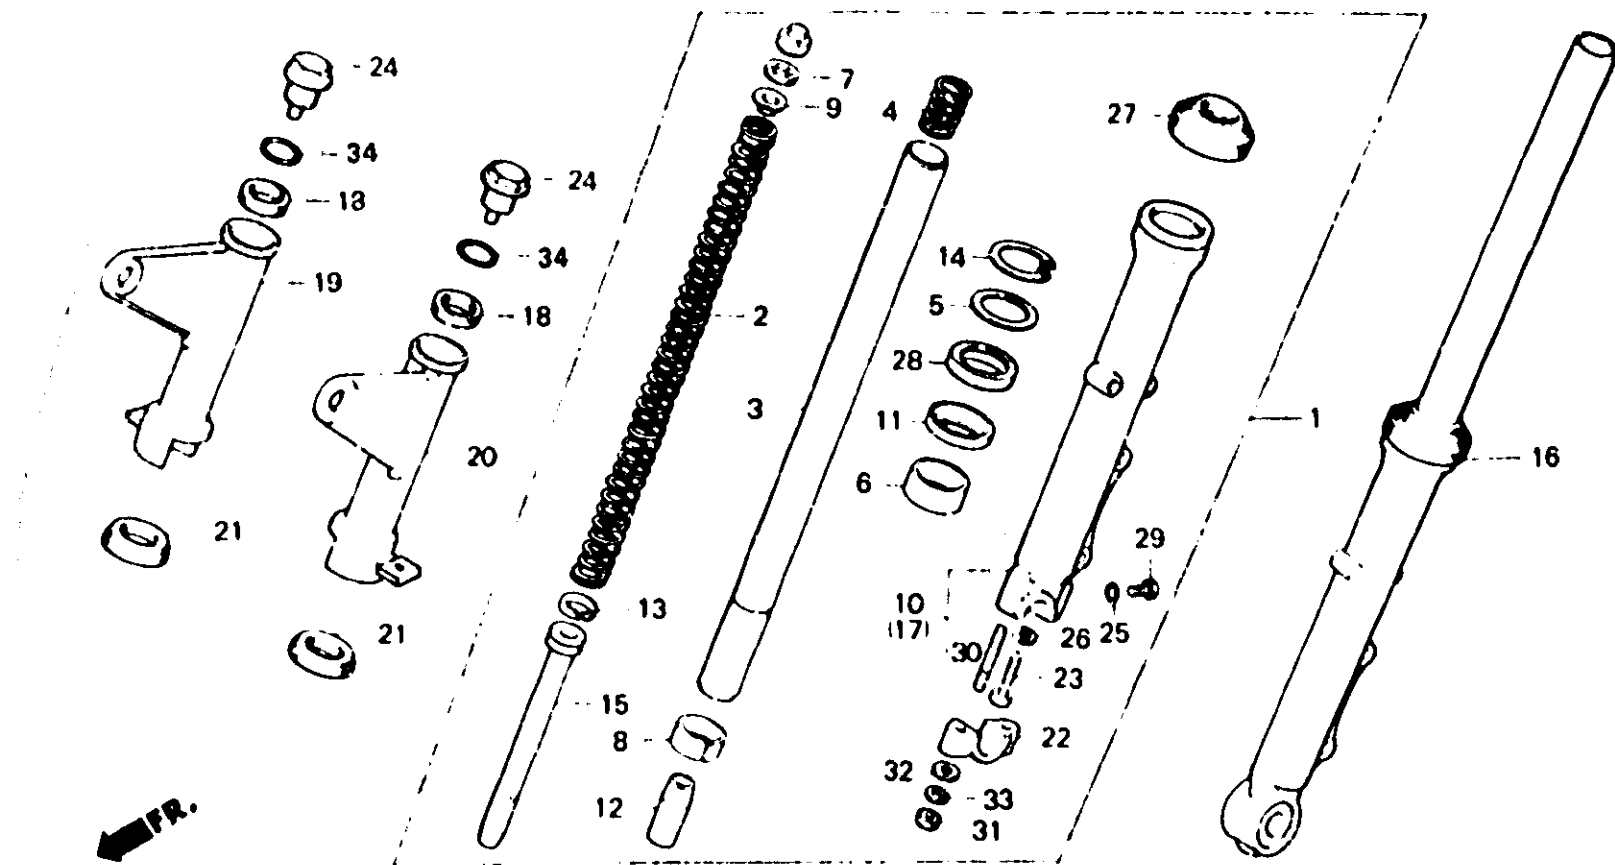

**L 15**

**F-8-1**

Front fork  
(CB250NB • NDB • NE • CB400NB)

Fourche avant  
(CB250NB • NDB • NE • CB400NB)

Vordergabel  
(CB250NB • NDB • NE • CB400NB)

Horquilla delantera  
(CB250NB • NDB • NE • CB400NB)

B443 89

Item d'entretien	T.D.R.	N° de réf.	N° de pièce	Description	N° de requis				N° de série	Code de zone		
					CB 250N	400N	250NA	400NA			250NB	400NB
		25	91255-413-881	JOINT D'ETANCHEITE D'HUILE, 33X46X11	-	-	-	-	2	2	2	2
		29	92000-06008-0A	BOULON HEX., 6X8	-	-	-	-	2	2	2	2
		30	92700-08050-3B	GO'JON, 8X50	-	-	-	-	2	2	2	2
		31	94030-08000	ECROU HEX., 8MM	-	-	-	-	2	2	2	2
		32	94101-08000	RONDELLE PLATE, 8MM	-	-	-	-	2	2	2	2
		33	94111-08000	RONDELLE ELASTIQUE, 8MM	-	-	-	-	2	2	2	2
		34	94608-30000	JOINT TORIQUE, 23X2.4	-	-	-	-	2	2	2	2