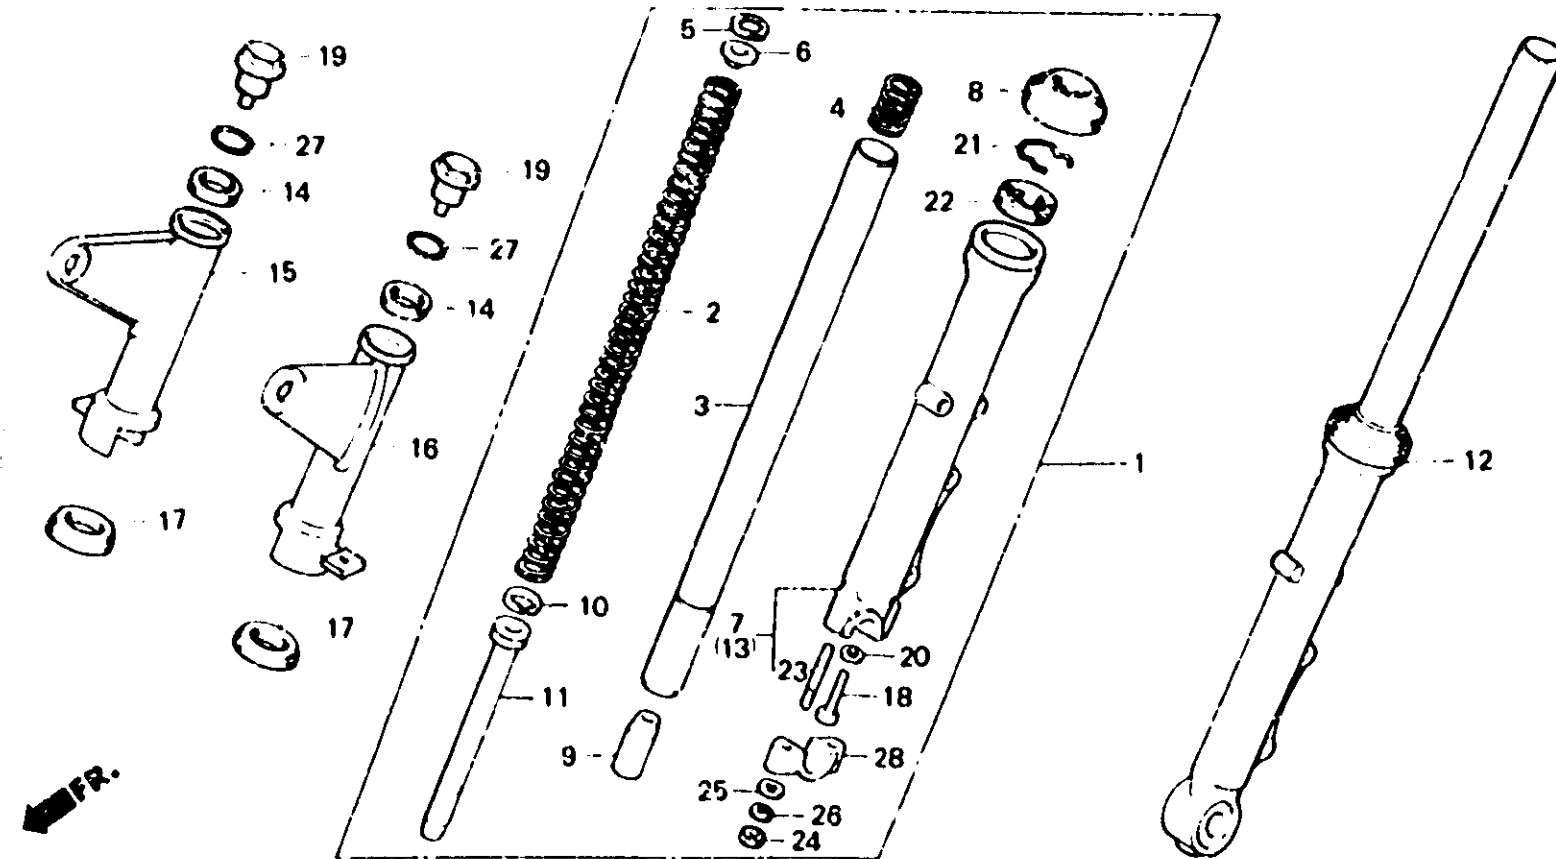

L 10

F-8

Front fork
(CB250N • NA • CB400N • NA)

Fourche avant
(CB250N • NA • CB400N • NA)

Vordergabel
(CB250N • NA • CB400N • NA)

Horquilla delantero
(CB250N • NA • CB400N • NA)

B443 - 15

Item d'entretien	T.D.R.	N° de réf.	N° de pièce	Description	N° de requis				N° de série	Code de zone		
					CB 250N	CB 400N	CB 250NA	CB 400NA				
		13	51521-413-003	BOITIER INFERIEUR G.	1	-	-	-	-	2015094	B,E,ED,F,SW	
					1	-	-	-	-	3009259	1G	
					-	1	-	-	-	2010763	B,E,ED,F,1G	
					-	1	-	-	-	3008517	2G	
					•	1	-	-	-	2015095	2025510	B,E,ED,F,SW
					-	1	-	-	-	3009260	1G	
					-	1	-	-	-	2010764	2012302	B,E,ED,F,1G
					-	1	-	-	-	3008518	2G	
					•	1	-	-	-	2025511	B,E,ED,F,SW
					-	1	-	-	-	2012303	1G
					-	1	1	-	-	-	B,E,ED,F,1G	
					2	2	2	2	-	-	-	
					1	1	1	1	-	-	-	
					1	1	1	1	-	-	-	