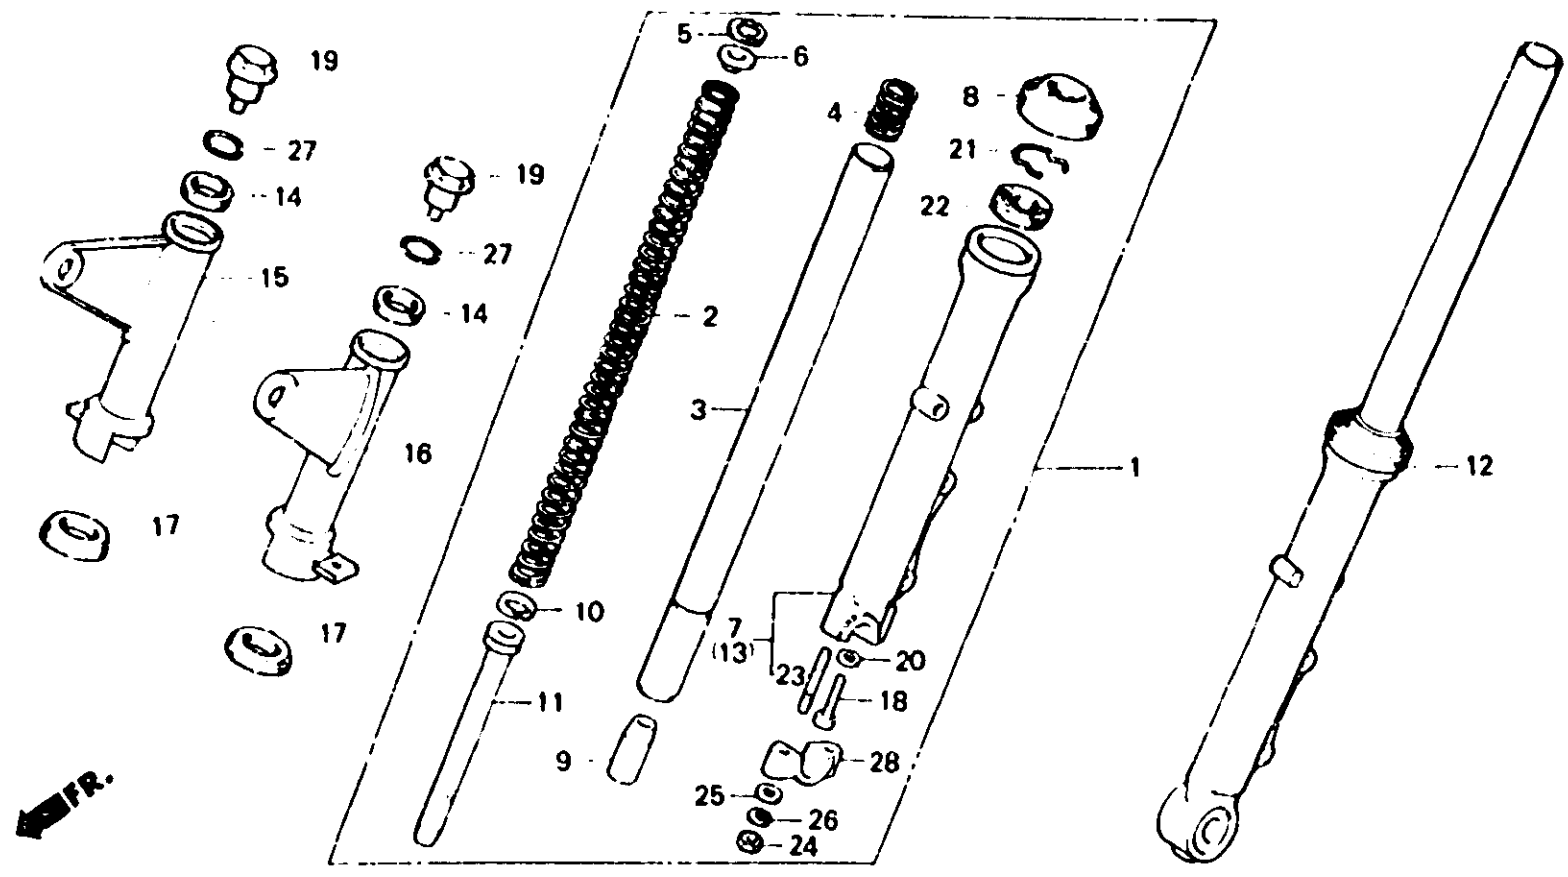

L 9

F-8

Front fork
(CB250N • NA • CB400N • NA)

Fourche avant
(CB250N • NA • CB400N • NA)

Vordergabel
(CB250N • NA • CB400N • NA)

Horquilla delantera
(CB250N • NA • CB400N • NA)

B443-15

Item d'entretien	T.D.R.	N° de réf.	N° de pièce	Description	N° de roues								N° de série	Code de zone	
					CB 250N	CB 400N	250NA	CB 400NA	250NB	CB 400NB	250NC	CB 250NC			
		*	51421-415-612	BOITIER COMP. INFERIEUR D. (SHOWA)	1								2012302	ED,F	
		8	51425-369-000	CACHE-POUSSIÈRE DE FOURCHE AV.	2	2							2106033		
			91254-413-881	CACHE-POUSSIÈRE DE FOURCHE AV.			2						2100939		
			51432-388-003	PIÈCE DE RETENUE D'HUILE	2	2	2	2					2106034		
		10	51437-413-003	BAGUE DE PISTON	2	2	2	2					2100940		
		11	51470-443-610	TUYAU INFERIEUR	2	2	2	2							
		12	51500-443-610	ENS. FOURCHE AV. G.	1	1									
			51500-443-611	ENS. FOURCHE AV. G.			1						2106033	U	
							1						2100939		
			51500-443-611	ENS. FOURCHE AV. G.			1						2106034	2106893	U
							1						2100940		
		*	51500-443-612	ENS. FOURCHE AV. G.			1	1						E,ED,F,1G	
							1						2106894	U	
							1							U	