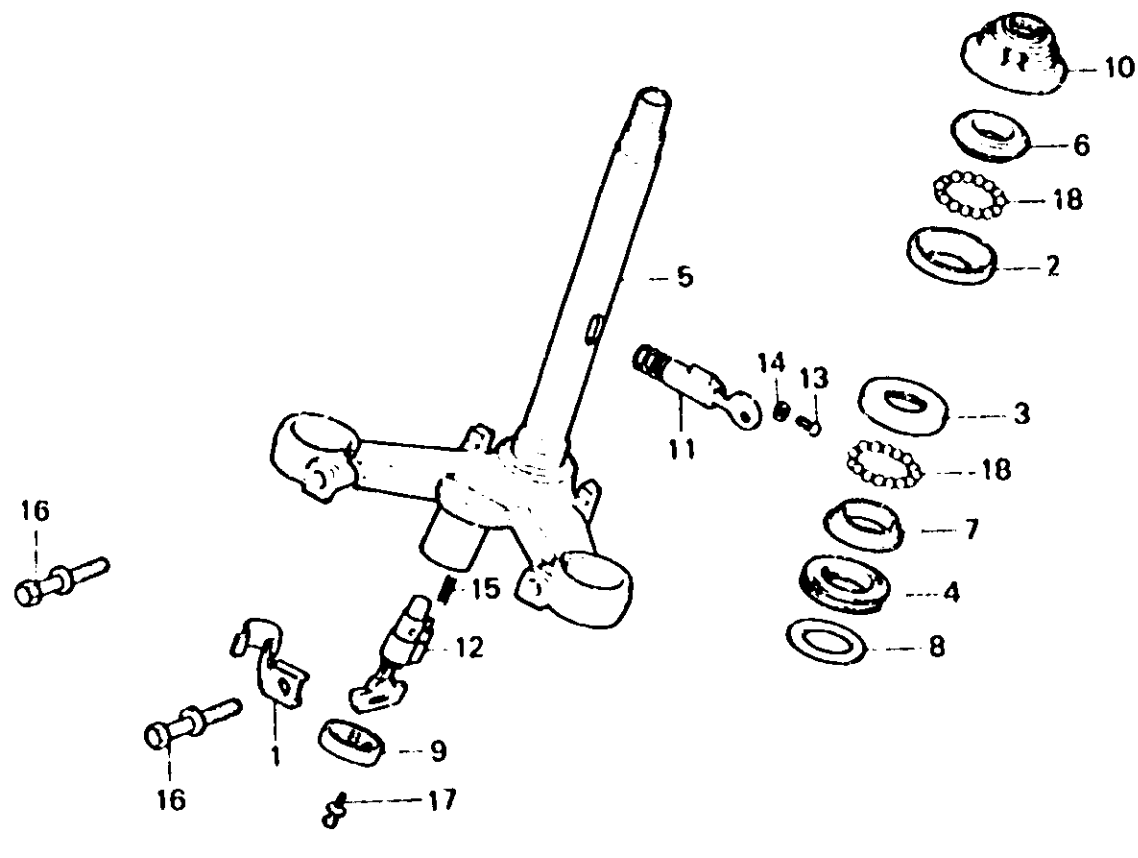

L 5

F-6

Steering stem

Tige de direction

Steuerkopfschaft

Varilla de dirección

FR.

B443-13A

Item d'entretien	T.D.R.	N° de réf.	N° de pièce	Description	N° de requis								N° de série	Code de zone
					CB 250N	CB 400N	CB 250NA	CB 400NA	CB 250NB	CB 400NB	CB 250NC	CB 250NE		
		9	53215-391-670	COUVERCLE COMP. BOITIER BLOCAGE DE GUIDON	-	-	1	1	1	1	-	-	U
		10	53220-413-000	ECROU COMP. SUPERIEUR DE GUIDON DE DIRECTION	1	1	1	1	1	1	1	1	
		11	53600-051-000	ANTIVOL DE DIRECTION COMP.	1	1	1	1	-	-	-	-	B,E,ED,F,SW 1G,2G
		•	53600-404-610	ANTIVOL DE DIRECTION COMP.	-	-	-	-	1	1	1	1	B,E,ED,F,H SW,YB,1G,2G
		12	53600-382-671	BLOCAGE COMP. GUIDON	-	-	1	1	1	1	-	-	U
		13	53603-051-000	RIVET, 4.1MM	1	1	1	1	1	1	1	1	B,E,ED,F,H SW,YB,1G,2G
		14	53604-098-940	RONDELLE, 4.5MM	1	1	1	1	1	1	1	1	B,E,ED,F,H SW,YB,1G,2G
		15	53631-268-020	RESSORT DE BLOCAGE DE GUIDON	-	-	1	1	1	1	-	-	U
		16	93491-08040-00	RONDELLE A BOULON, 8X40	2	2	2	2	2	2	2	2	
		17	93891-03012-00	VIS A TETE A RONDELLE, 3X12	-	-	1	1	1	1	-	-	U
		18	96211-08000	BILLE D'ACIER, #8 (1/4)	37	37	37	37	37	37	37	37	