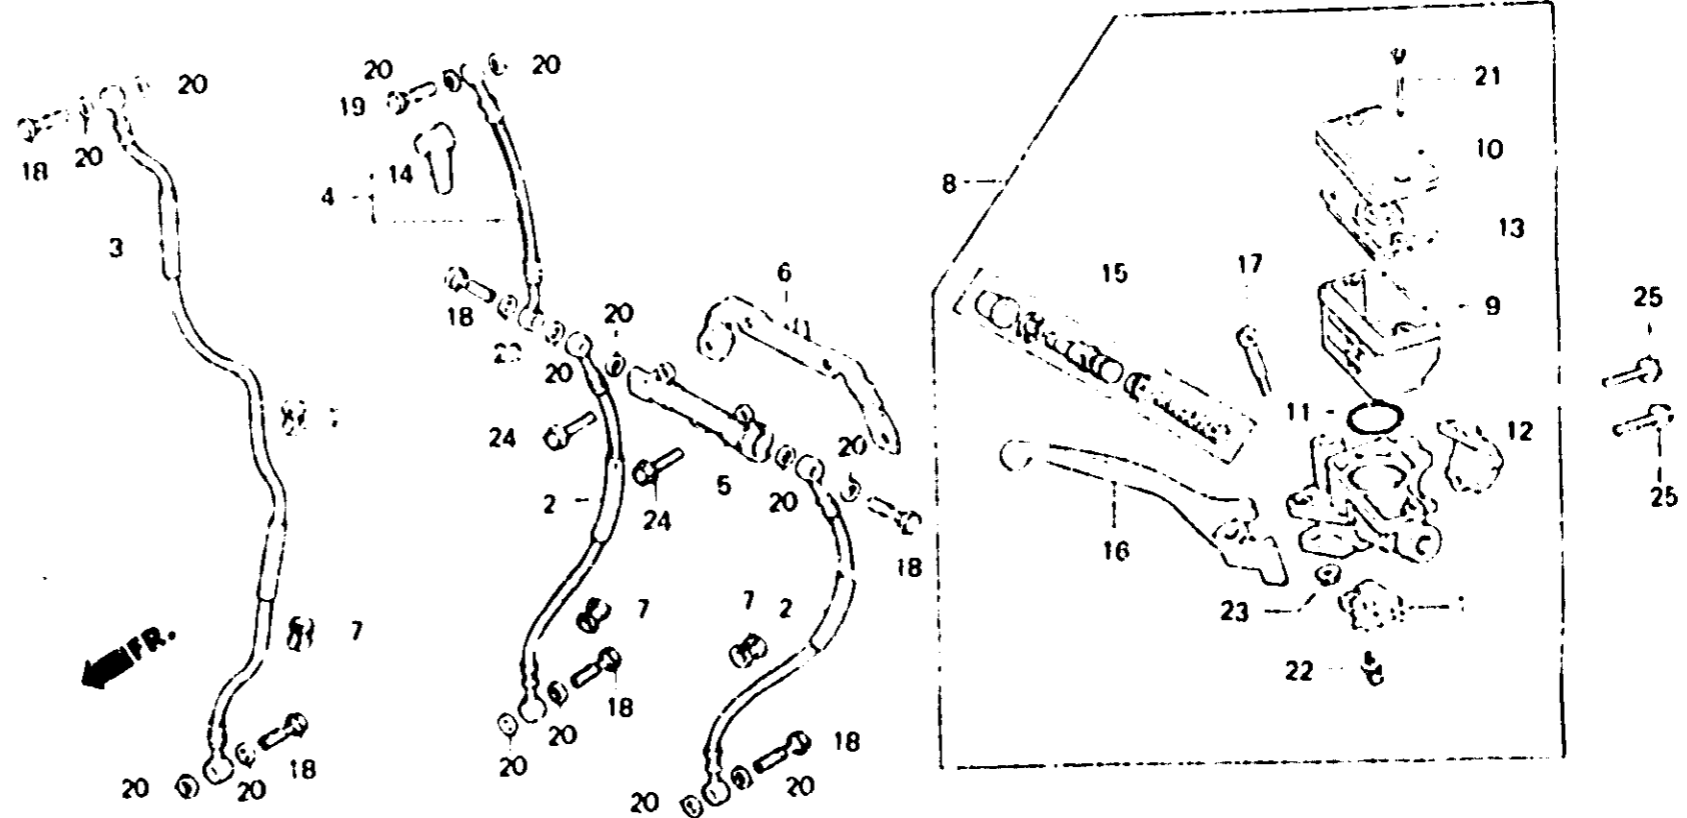

K 16

F-4-1

Front brake master cylinder
(CB250NB • NDB • NE • CB400NB)

Maître cylindre de frein avant
(CB250NB • NDB • NE • CB400NB)

Vorderradbremse-Hauptzylinder
(CB250NB • NDB • NE • CB400NB)

Cilindro maestro de freno delantero
(CB250NB • NDB • NE • CB400NB)

R443 11C

Item d'entretien	T.D.R.	N° de réf.	N° de pièce	Description	N° de requis				N° de série	Code de zone			
					CB 250N	CB 400N	CB 250NA	CB 400NA					
ENS. INTERRUPTEUR D'ARRET AV.	0.1	1	35340-MA5-671	ENS. INTERRUPTEUR D'ARRET AV.	-	-	-	-	1	1	1	1	
• DIAPHRAGME		2	45126-443-781	DURITE A DE FREIN AV.	-	-	-	-	2	-	-	-	
• LEVIER COMP. GUIDON D.		3	45126-442-611	ENS. DURITE DE FREIN AV.	-	-	-	-	1	-	1	1	
DURITE DE FREIN AV.	0.3	4	45126-442-702	DURITE B DE FREIN AV.	-	-	-	-	1	-	-	-	E,ED,U
(QUAND L'ENTRETIEN D'UNE UNITE COMPLETE EST REALISE, LE F.R.T. EST DE 0.4)		5	45126-443-761	DURITE B DE FREIN AV.	-	-	-	-	1	-	-	-	B,F,H,1G,2G
• RACCORD A DEUX VOIES		6	45127-422-003	RACCORD A DEUX VOIES	-	-	-	-	1	-	-	-	
• ENS. DURITE DE FREIN AV.		7	45129-443-610	APPUI DE RACCORD A DEUX VOIES	-	-	-	-	1	-	-	-	
• RACCORD A DEUX VOIES		7	45146-371-000	BAGUE DE DURITE DE FREIN	-	-	-	-	2	-	1	2	
• ENS. MAITRE CYLINDRE DE FREIN		8	45500-MA4-671	ENS. MAITRE CYLINDRE DE FREIN	-	-	-	-	2	-	-	-	2202939
CUVETTE D'HUILE AV.	0.2		45500-445-631	ENS. MAITRE CYLINDRE AV.	-	-	-	-	1	-	1	1	
JEU DE MAITRE CYLINDRE 0.4		9	45511-MA5-671	CUVETTE D'HUILE	-	-	-	-	1	1	1	1	
		10	45513-MA5-671	COUVERCLE, CUVETTE HUILE	-	-	-	-	1	1	1	1	
		11	45516-166-006	JOINT TORIQUE	-	-	-	-	1	1	1	1	
		12	45517-MA5-671	SUPPORT DE MAITRE CYLINDRE	-	-	-	-	1	1	1	1	
		13	45520-MA5-671	DIAPHRAGME	-	-	-	-	1	1	1	1	
		14	45522-422-000	SOUFFLET DE MAITRE CYLINDRE	-	-	-	-	1	1	1	1	