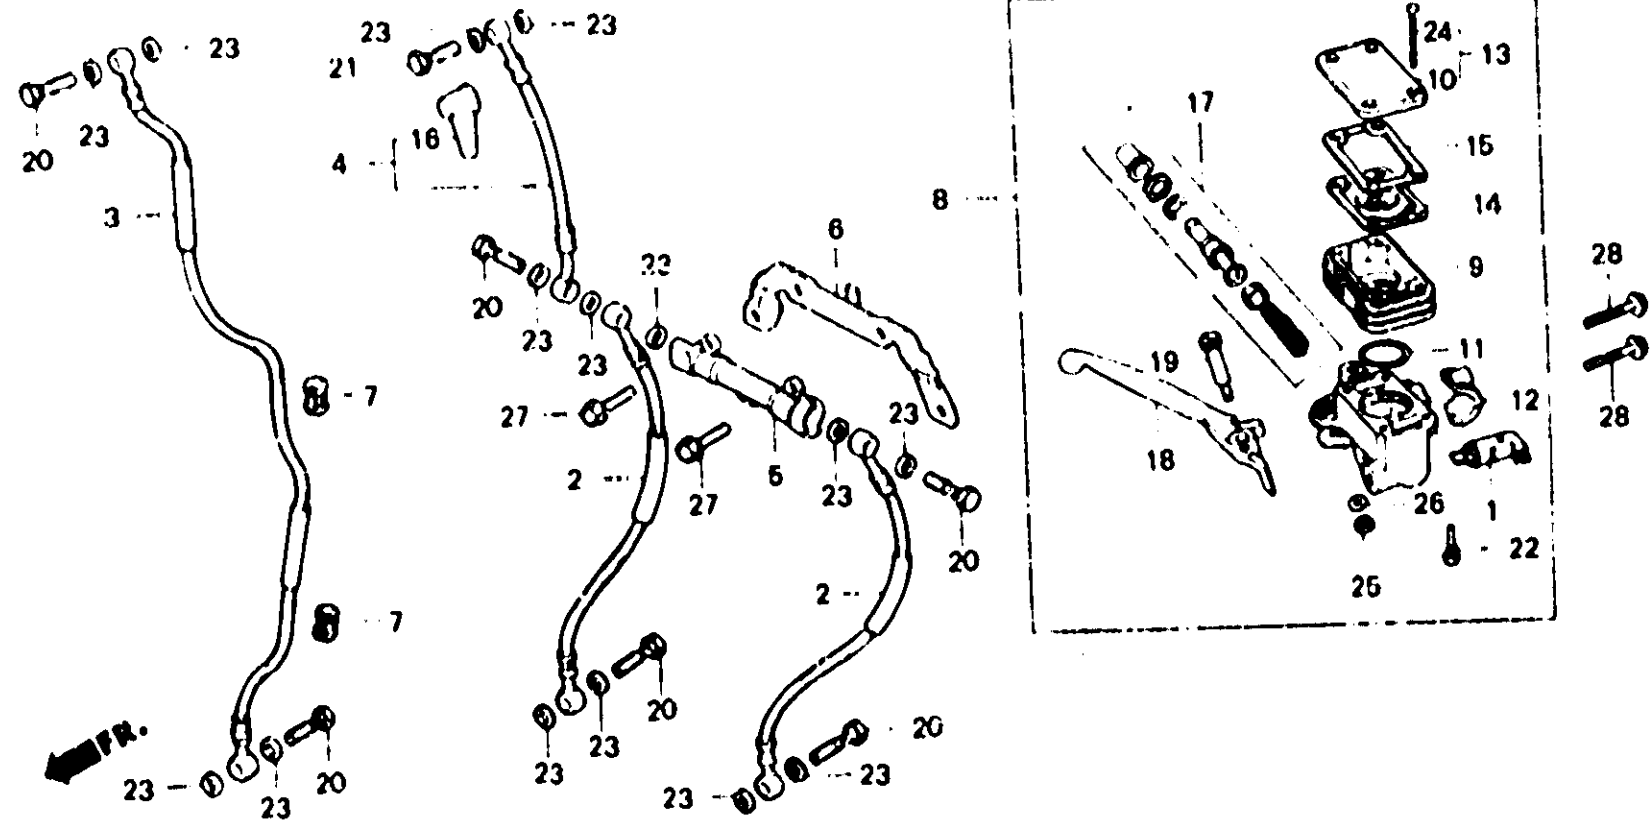

K 15

F-4

Front brake master cylinder
(CB250N • NA • CB400N • NA)

Front brake master cylinder
(CB250N • NA • CB400N • NA)

Vorderradbremse-Hauptzylinder
(CB250N • NA • CB400N • NA)

Cilindro maestro de freno delantero
(CB250N • NA • CB400N • NA)

B443 - 11A

Item d'entretien	T.D.R.	N° de réf.	N° de pièce	Description	N° de requis								N° de série	Code de zone
					CB 250N	CB 400N	CB 250NA	CB 400NA	CB 250NE	CB 400NE	CB 250NI	CB 400NI		
		25	94002-08000	ECROU HEX., 6MM	1	1	1	1	-	-	-	-		
		26	94101-06000	RONDELLE PLATE, 6MM	1	1	1	1	-	-	-	-		
		27	95700-06020-00	BOULON DE BRIDE, 6X20	-	2	-	2	-	-	-	-		
		28	95700-06025-00	BOULON DE BRIDE, 6X25	2	2	2	2	-	-	-	-		