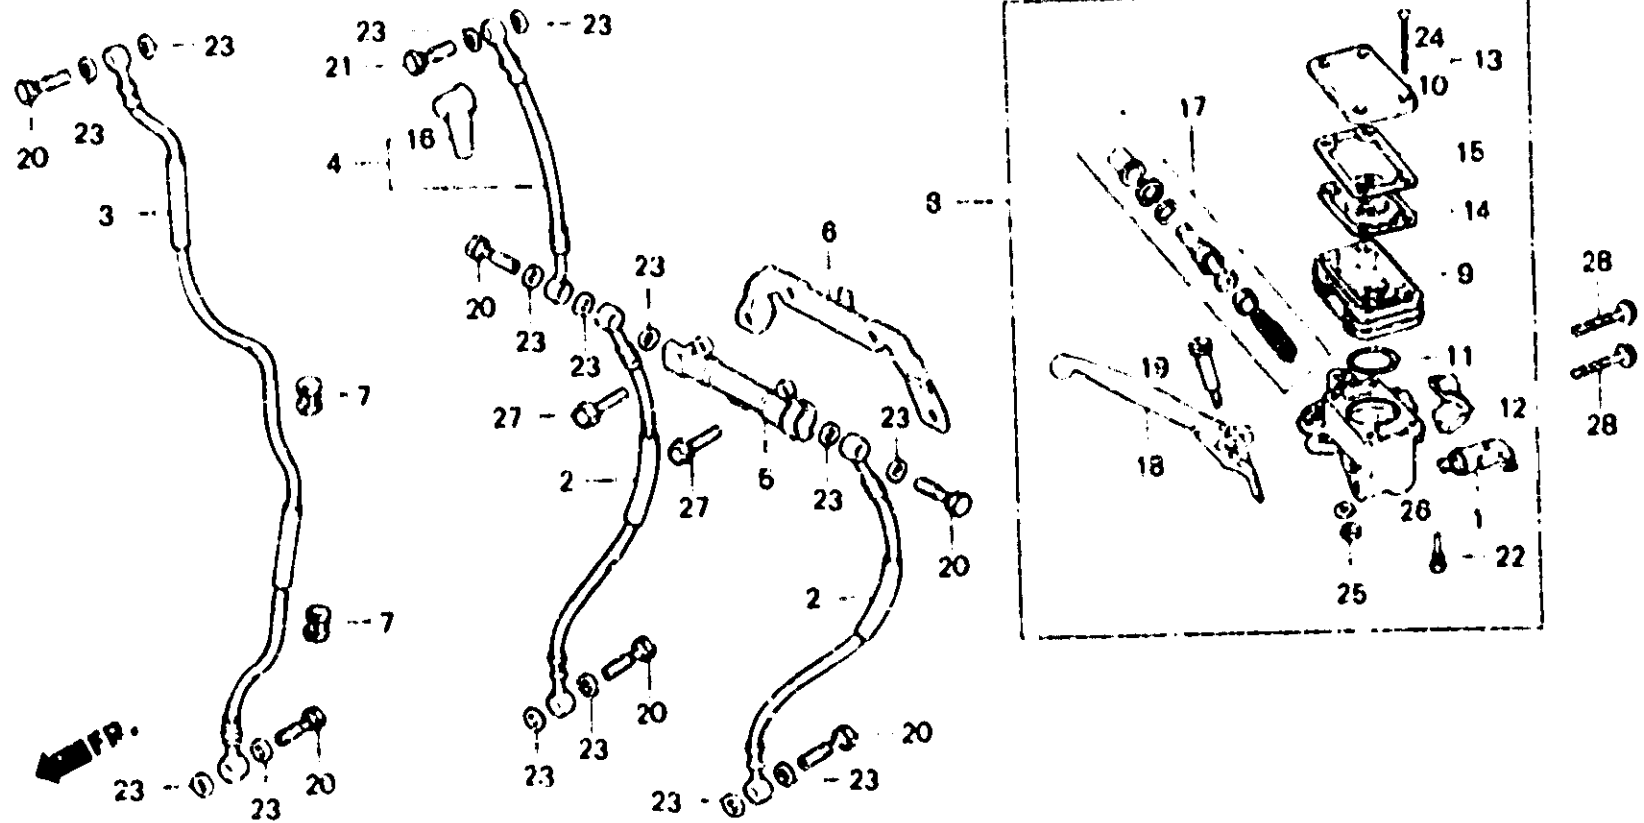

# K 10

## F-4

Front brake master cylinder  
(CB250N • NA • CB400N • NA)

Front brake master cylinder  
(CB250N • NA • CB400N • NA)

Vorderradbremse-Hauptzylinder  
(CB250N • NA • CB400N • NA)

Cilindro masastro de freno delantero  
(CB250N • NA • CB400N • NA)

B443 11A

Item d'entretien	T.D.R.	N° de réf.	N° de pièce	Description	N° de série				N° de série	Code de zone	
					CB 250N	CB 400N	CB 250NA	CB 400NA			
		7	45146-371-000	BAGUE DE DURITE DE FREIN .....	2	-	-	-	2024460	B,E,ED,F,SW 1G	
					2	-	-	-		2G	
					1	-	-	-	2024461	B,E,ED,F,SW 1G	
		8	45500-442-811	ENS. MAITRE CYLINDRE .....	1	-	-	-	2012820	B,E,ED,F,SW 1G	
			45500-442-812		1	-	-	-	3002147	2G	
			45500-443-811	ENS. MAITRE CYLINDRE AV. ....	-	1	-	-	2008583	B,E,ED,F,1G	
			45500-443-812		-	1	-	-	3005373	2G	
			45500-442-812	ENS. MAITRE CYLINDRE AV. ....	1	-	-	-	2012821	2019330	B,E,ED,F,SW 1G
			45500-442-813		1	-	-	-	3002148	3004177	2G
			45500-443-812	ENS. MAITRE CYLINDRE AV. ....	-	1	-	-	2008584	2011233	B,E,ED,F,1G
			45500-443-813		-	1	-	-	3005374	3010860	2G
			45500-442-813	ENS. MAITRE CYLINDRE .....	1	-	-	-	2019331		B,E,ED,F,SW 1G
					1	-	-	-	3004178		2G
			45500-443-813	ENS. MAITRE CYLINDRE .....	-	1	-	-	2011234		B,E,ED,F,1G
					-	1	-	-	3010851		2G