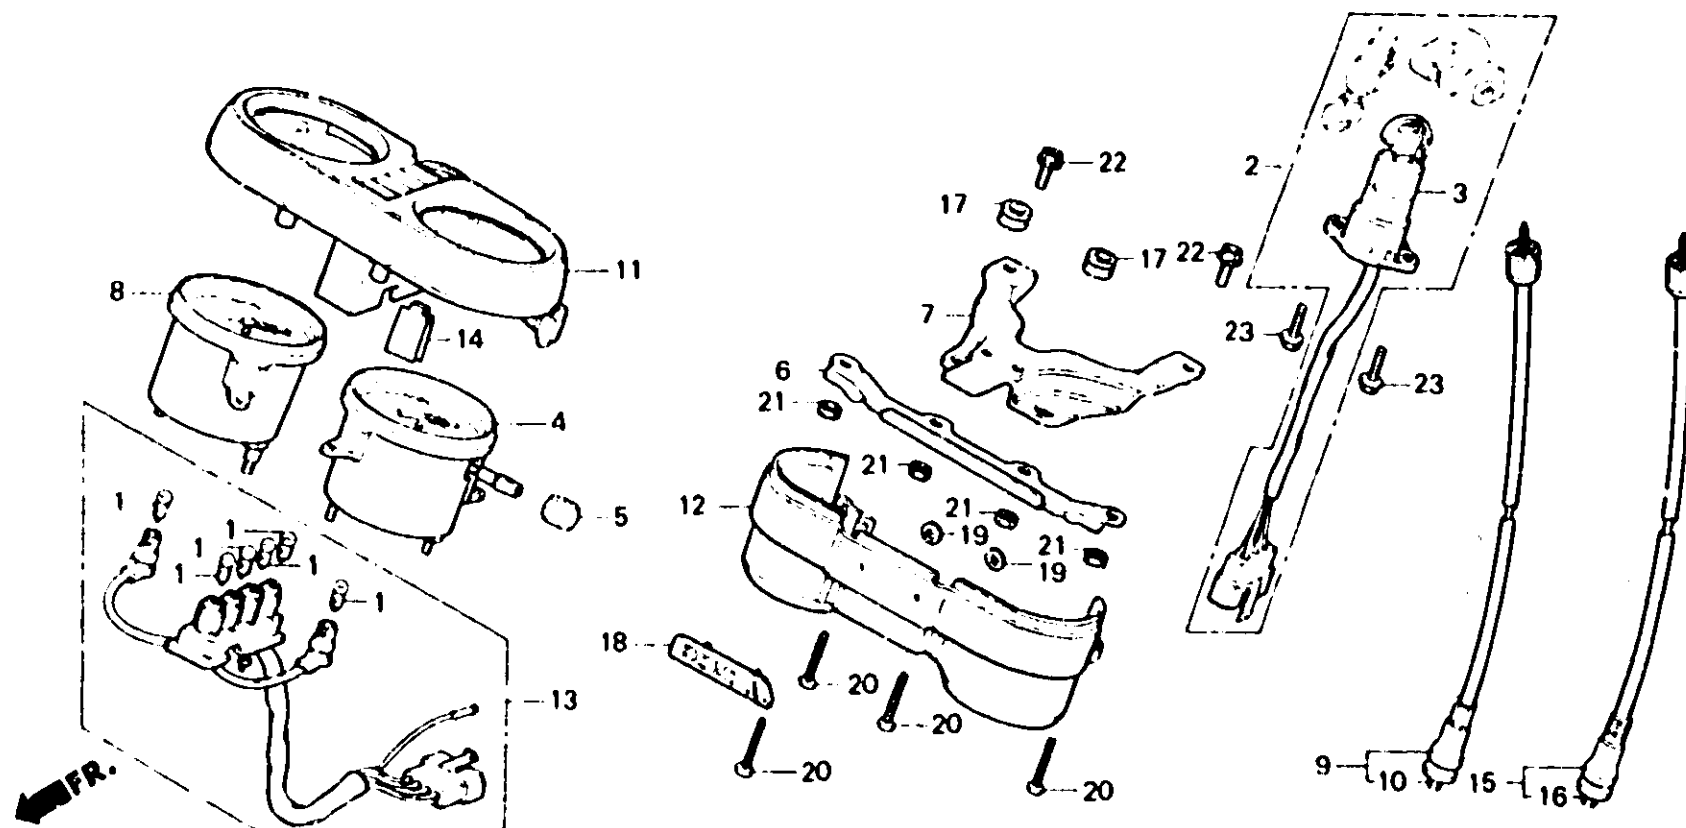

J 16

F-2

Meter • Key set

Compteurs • Jeu de clés

Messer • Schloßsatz

Medidor • Juego de llaves

B443-9A

Item d'entretien	T.D.R.	N° de réf.	N° de pièce	Description	N° de requés							N° de série	Code de zone
					CB 250N	CB 400N	CB 250NA	CB 400NA	CB 250NE	CB 400NE	CB 250NE		
			37200-414-611	ENS. COMPTEUR DE VITESSE (KPH)	1	-	-	-	-	-	-	-	B,ED,F,SW,1G 2G
			37200-442-630	ENS. COMPTEUR DE VITESSE	-	-	1	-	-	-	-	2124006	ED,U,1G
			37200-442-680	ENS. COMPTEUR DE VITESSE	-	-	-	1	-	1	-	-	B,ED,SW,U,YB 1G,2G
			37200-443-630	ENS. COMPTEUR DE VITESSE	-	-	-	-	1	-	-	-	E
			37200-443-680	ENS. COMPTEUR DE VITESSE	-	-	-	-	1	-	-	-	B,ED,F,H,U 1G,2G
			37200-413-612	ENS. COMPTEUR DE VITESSE (KPH)	-	-	-	1	-	-	-	2114421	E
			37200-413-772	ENS. COMPTEUR DE VITESSE (MPH,KPH)	-	-	-	1	-	-	-	2114021	ED,F,U,1G
			37200-414-602	ENS. COMPTEUR DE VITESSE (MPH,KPH)	-	-	1	-	-	-	-	2123877	E
			37200-414-612	ENS. COMPTEUR DE VITESSE (KPH)	-	-	1	-	-	-	-	2124007	ED,U,1G
		5	37202-371-610	CHAPEAU DE BOUTON DE COMPTEUR JOURNALIER	1	1	1	1	1	1	-	-	1G,2G