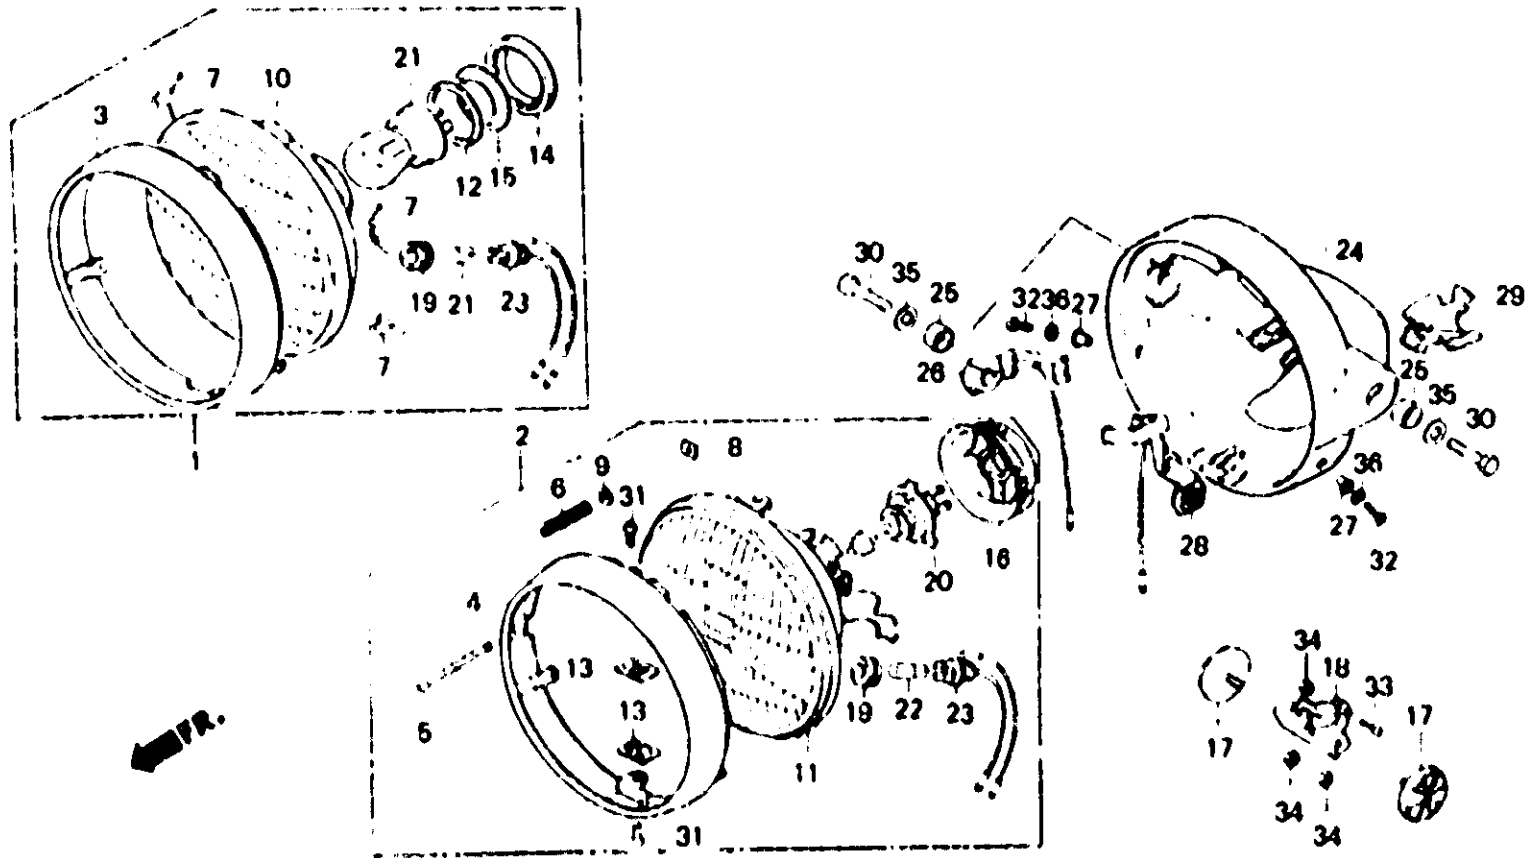

J 14

F-1-3

Headlight
(CB250NA,NB-U • CB400NA,NB-U)

Phare
(CB250NA,NB-U • CB400NA,NB-U)

Scheinwerfer
(CB250NA,NB-U • CB400NA,NB-U)

Faro delantero
(CB250NA,NB-U • CB400NA,NB-U)

B443 40C

Item n.º	N.º de ref.	N.º de pièce	Description	N.º de requia				N.º de série	Code de zone			
				CB 250N	CB 400N	CB 250NA	CB 400NA					
	38	94111-05000	RONDELLE ELASTIQUE, 5MM	-	-	2	2	2	2	-	-	U