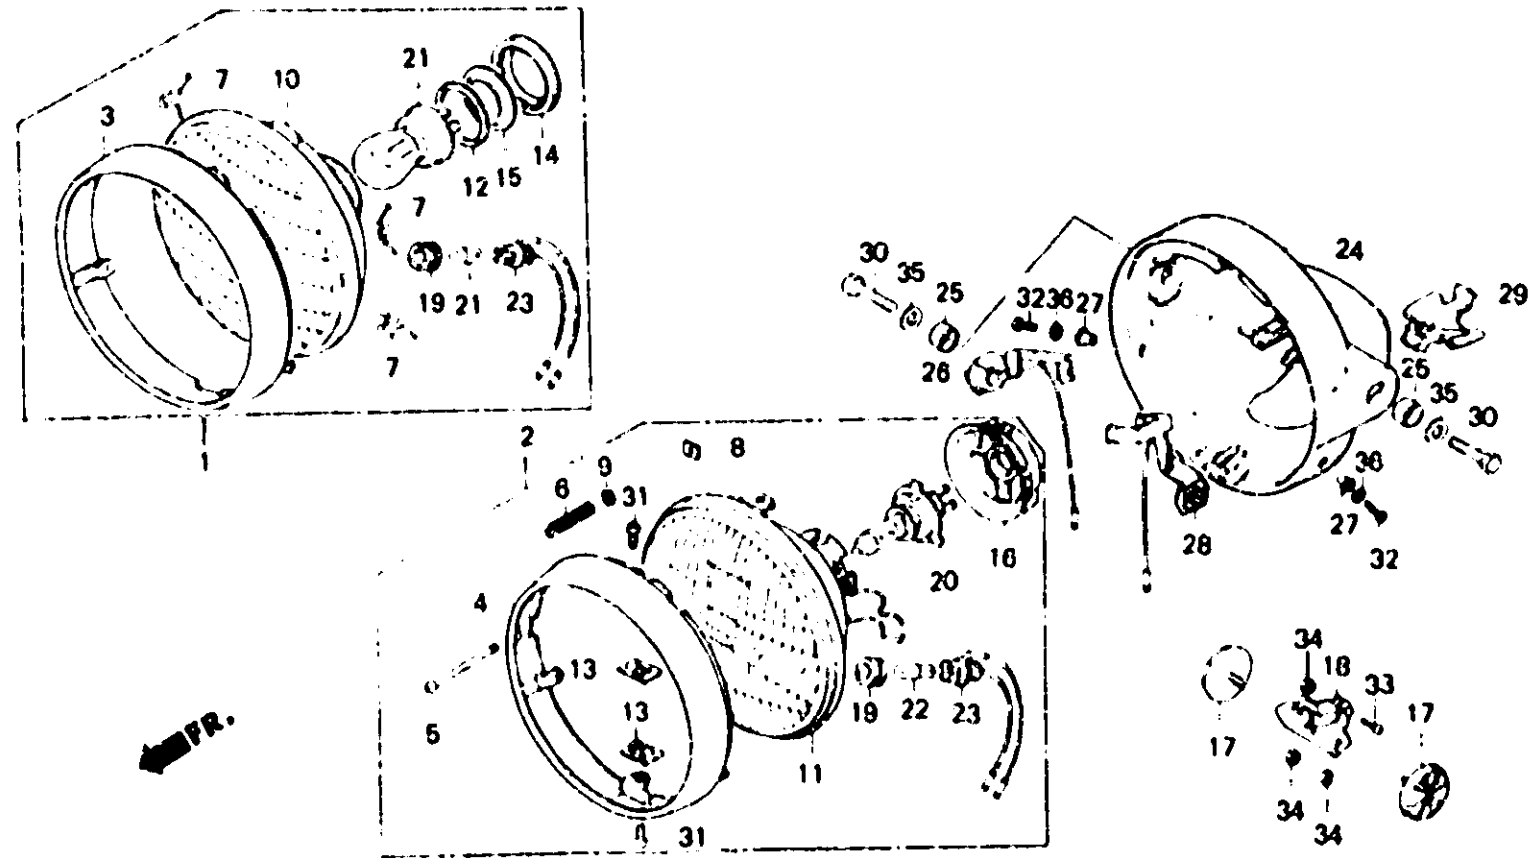

**J 11**

**F-1-3**

**Headlight**  
(CB250NA,NB-U • CB400NA,NB-U)

**Pharo**  
(CB250NA,NB-U • CB400NA,NB-U)

**Scheinwerfer**  
(CB250NA,NB-U • CB400NA,NB-U)

**Faro delantero**  
(CB250NA,NB-U • CB400NA,NB-U)

B443 40C

Item d'entretien	T.D.R.	N° de réf.	N° de pièce	Description	N° de requis				N° de série	Code de zone			
					CB 250N	CB 400N	CB 250NA 400NA	CB 250NB 400NB					
ENS. PHARE	0.1	1	33100-443-003	ENS. PHARE	-	-	1	1	1	-	-	-	U
• AMPOULE H4									1			2208502	U
• AMPOULE DE PHARE		2	33100-443-601	ENS. PHARE					1			2208503	U
• AMPOULE DE FEU POSITION		3	33101-443-003	REBORD DE PHARE			1	1	1			2208502	U
• DOUILLE COMP. FEU POSITION									1			2208502	U
UNITE DE PHARE	0.2	4	33101-443-811	REBORD DE PHARE					1			2208503	U
(PIECES RELATIVES Y COMPRISES)		5	33103-333-000	VIS DE REGLAGE D'INTENSITE								2208503	U
BOITIER DE PHARE	0.3			PHARE, 4MM					1			2208503	U
		6	33107-333-000	RESSORT DE REGLAGE D'INTENSITE								2208503	U
				PHARE					1			2208503	U
		7	33108-369-003	RESSORT DE FIXATION DE PHARE			3	3	3			2208502	U
				(STANLEY)					3			2208502	U
		8	33117-001-023	ECROU DE REGLAGE D'INTENSITE					1			2208503	U
				PHARE					1			2208503	U
		9	33119-371-003	RONDELLE DE REGLAGE					1			2208503	U
				D'INTENSITE PHARE					1			2208503	U
		10	33120-413-003	UNITE DE PHARE			1	1	1			2208502	U
									1			2208502	U