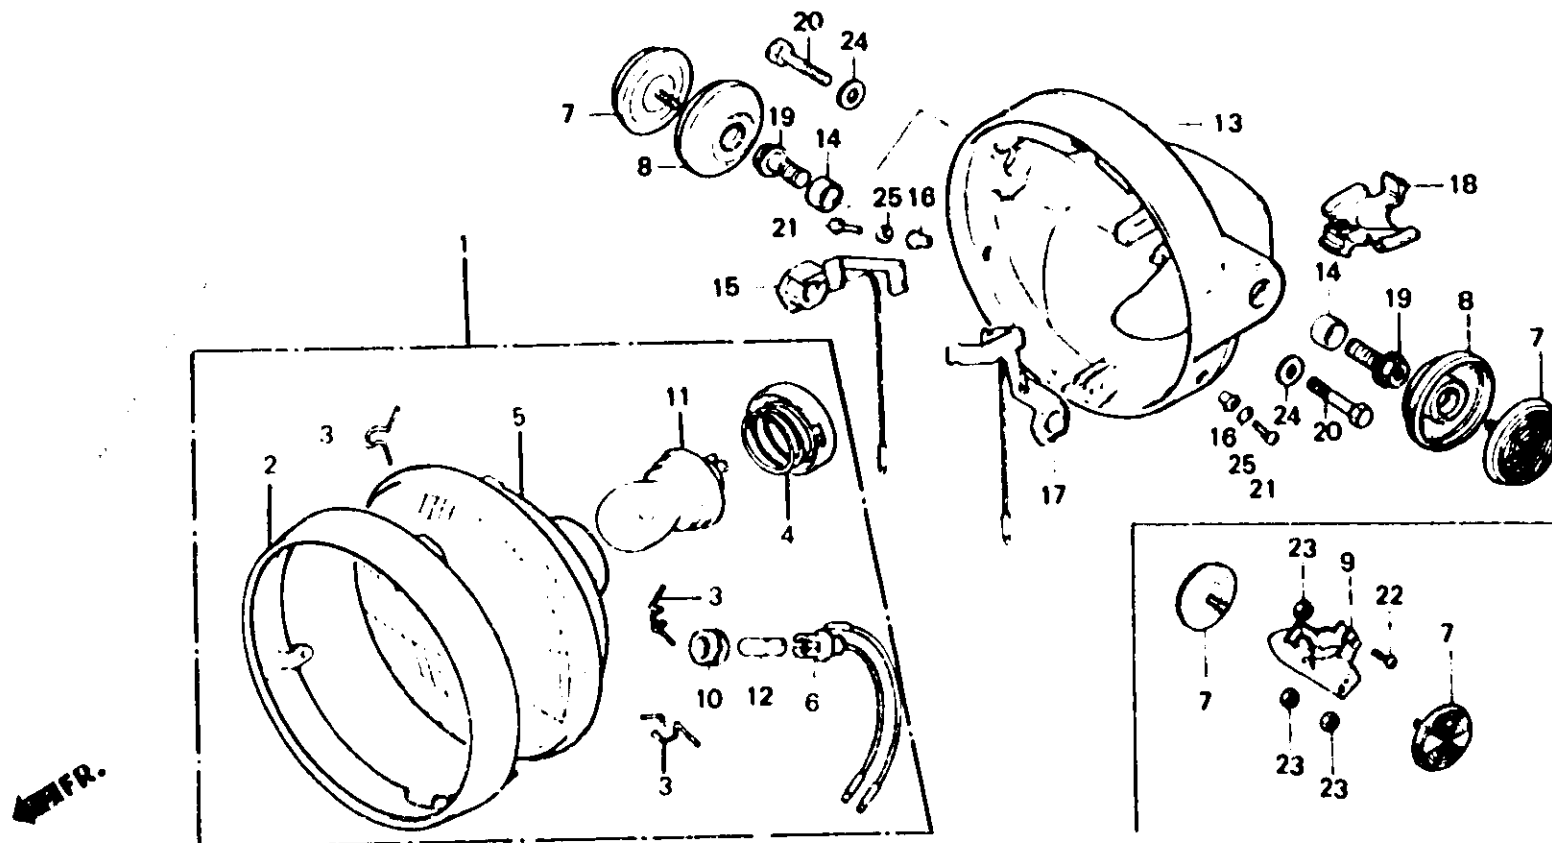

J 5

F-1-1

Headlight

(CB250N • NA • NB-B,E,ED,SW)
(CB250NDU • NE)

Phare

(CB250N • NA • NB-B,E,ED,SW)
(CB250NDB • NE)

Scheinwerfer

(CB250N • NA • NB-B,E,ED,SW)
(CB250NDB • NE)

Faro delantero

(CB250N • NA • NB-B,E,ED,SW)
(CB250NDB • NE)

B443-7C

Item d'entretien	T.D.R.	N° de réf.	N° de pièce	Description	P de requis				N° de série	Code de zone	
					CB 250N	400N	250NA	400NA			250NB
ENS. PHARE	0.1	1	33100-442-601	ENS. PHARE	1	-	1	-	1	-	E
• ENS. DOUILLE DE FEU POSITION			33100-442-621	ENS. PHARE	1	-	-	-	-	-	F
• AMPOULE DE PHARE			33100-442-641	ENS. PHARE	1	-	1	-	1	-	B,E,ED,SW,YB
• AMPOULE DE FEU POSITION		2	33101-442-601	REBORD DE PHARE	1	-	1	-	1	1	B,E,ED,F,SW YB
UNITE DE PHARE	0.2	3	33108-369-003	RESSORT DE FIXATION DE PHARE (STANLEY)	3	-	3	-	3	3	B,E,ED,F,SW YB
(PIECES RELATIVES Y COMPRISES)											
BOITIER DE PHARE	0.3	4	33114-413-601	SUPPORT DE DOUILLE DE PHARE	1	-	1	-	1	1	B,E,ED,F,SW YB
		5	33120-388-601	UNITE DE PHARE	1	-	1	-	1	1	B,E,ED,F,SW YB
		6	33140-303-003	ENS. DOUILLE DE FEU POSITION (STANLEY)	1	-	-	-	-	-	B,E,ED,F,SW
			34904-303-003	DOUILLE COMP. FEU POSITION	-	-	1	-	1	1	B,E,ED,SW,YB
		7	33741-413-003	CATAPHOTE AV. (STANLEY)	2	-	2	-	2	2	B,E,ED,SW,YB
		8	33743-443-810	SUPPORT DE REFLECTEUR AV.	2	-	-	-	-	-	B,E,ED,SW
		9	33750-447-000	SUPPORT DE REFLECTEUR AV.	-	-	1	-	1	1	B,E,ED,SW,YB